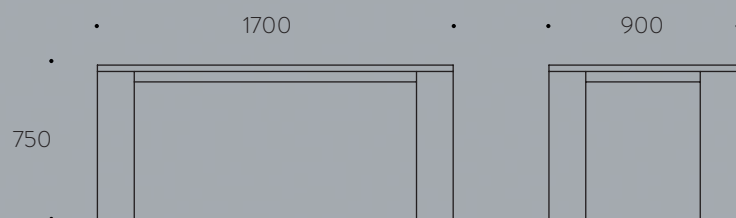

MONTE

TABLE
DINING

DESIGNER
FILIPE VENTURA

FINISHING
PINE;
OAK.

DIMENSIONS
1700x900x750mm

PORVENTURA

SHOWROOM & STORE
RUA PRIOR DO CRATO 1 D 1350-259 LISBOA • PORTUGAL

WWW.PORVENTURA.EU
INFO@PORVENTURA.EU
+351 937 668 339