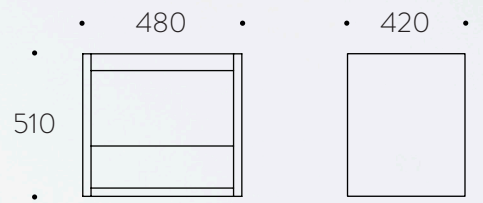

MIES^S

SIDEBOARD
TABLE

DESIGNER
FILIPE VENTURA

FINISHING
OAK;
WALNUT.

DIMENSIONS
480 420 510

PORVENTURA

SHOWROOM & STORE
RUA PRIOR DO CRATO 1 D 1350-259 LISBOA • PORTUGAL

WWW.PORVENTURA.EU
INFO@PORVENTURA.EU
+351 937 668 339