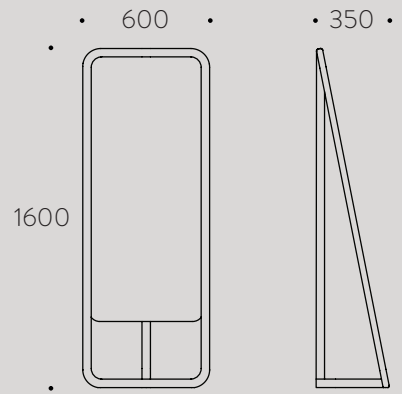

**LAZY**

**MIRROR**

**DESIGNER**  
MIGUEL SOEIRO

**FINISHING**  
OAK.

**DIMENSIONS**  
600x350x1600mm