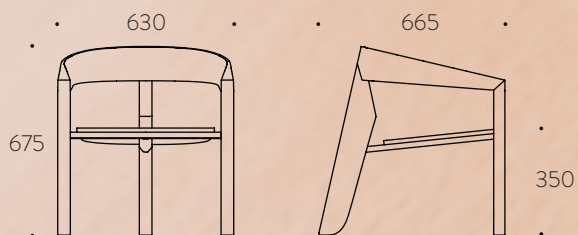

#### **DIMENSIONS**

630x665x675MM

#### **SEAT HEIGHT**

350MM

**PORVENTURA®**

SHOWROOM & STORE  
RUA PRIOR DO CRATO 1 D 1350-259 LISBOA • PORTUGAL

WWW.PORVENTURA.EU  
INFO@PORVENTURA.EU  
+351 937 668 339