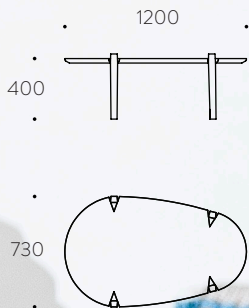

FENDA

TABLE
SIDETABLE

DESIGNER
CÁTIA MOURA

FINISHING
OAK.

DIMENSIONS
1200x730x400mm

PORVENTURA®

SHOWROOM & STORE
RUA PRIOR DO CRATO 1 D 1350-259 LISBOA • PORTUGAL

WWW.PORVENTURA.EU
INFO@PORVENTURA.EU
+351 939 314 302