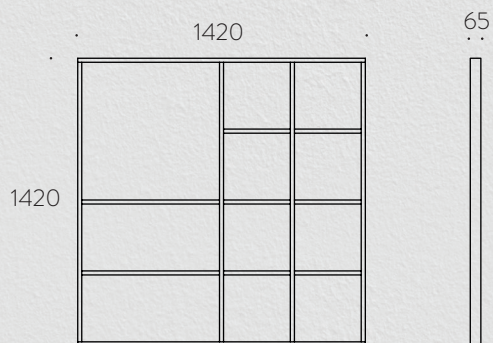

## WALL CABINET

**DESIGNER**  
FILIPE VENTURA

**FINISHING**  
OAK;  
WALNUT.

**DIMENSIONS**  
1420x65x1420mm

PORVENTURA®

SHOWROOM & STORE  
RUA PRIOR DO CRATO 1 D 1350-259 LISBOA • PORTUGAL

WWW.PORVENTURA.EU  
INFO@PORVENTURA.EU  
+351 937 668 339