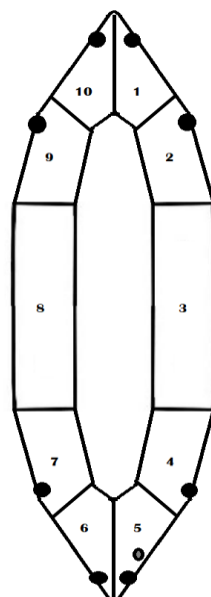

Packraft Konfigurator

Current-Raft

Nature

Länge:

210cm (399€)

Wunschlänge: _____cm

(29€/+-10cm)

Material:

Sektionen:

1 _____

2 _____

3 _____

4 _____

5 _____

6 _____

7 _____