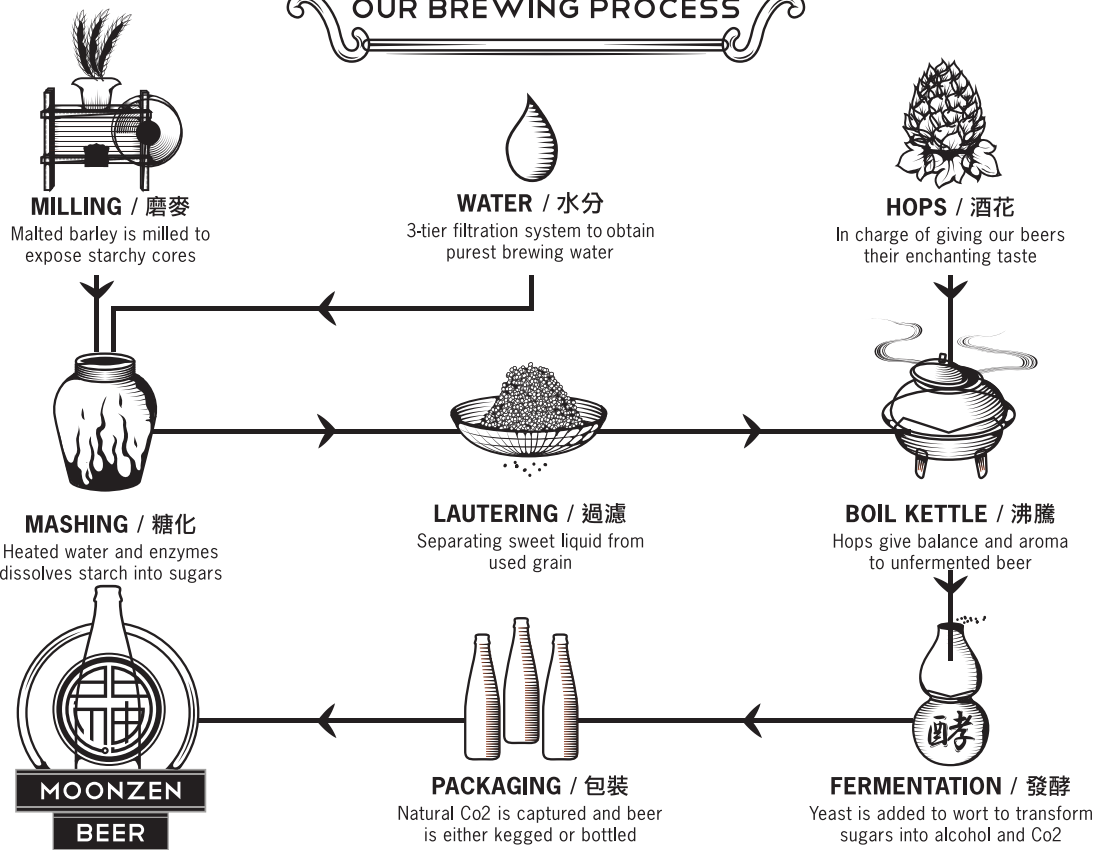

EVERY BEER HAS A STORY 每支啤酒有個故事

Launched in 2013, Moonzen is a family-run brewery born from our love for legendary beers and ignited by the rich tapestry of Chinese culture.

Using only the best ingredients, every Moonzen beer has a story, connecting our drinkers to our brewing journey. Our legendary beers have won multiple international beer awards, guaranteeing you the highest quality.

Our Mission is to celebrate Chinese culture, craft, and community through our legendary beers.

建立於2013年，門神啤酒廠是一個家庭經營的酒廠

以門神啤酒命名，希望能以中國民間傳說而本，以香港文化為根，用最好的材料釀造最高品質的手工啤酒，通過精釀啤酒宣揚傳統中國文化，手藝和聯繫社區

OUR BREWING PROCESS