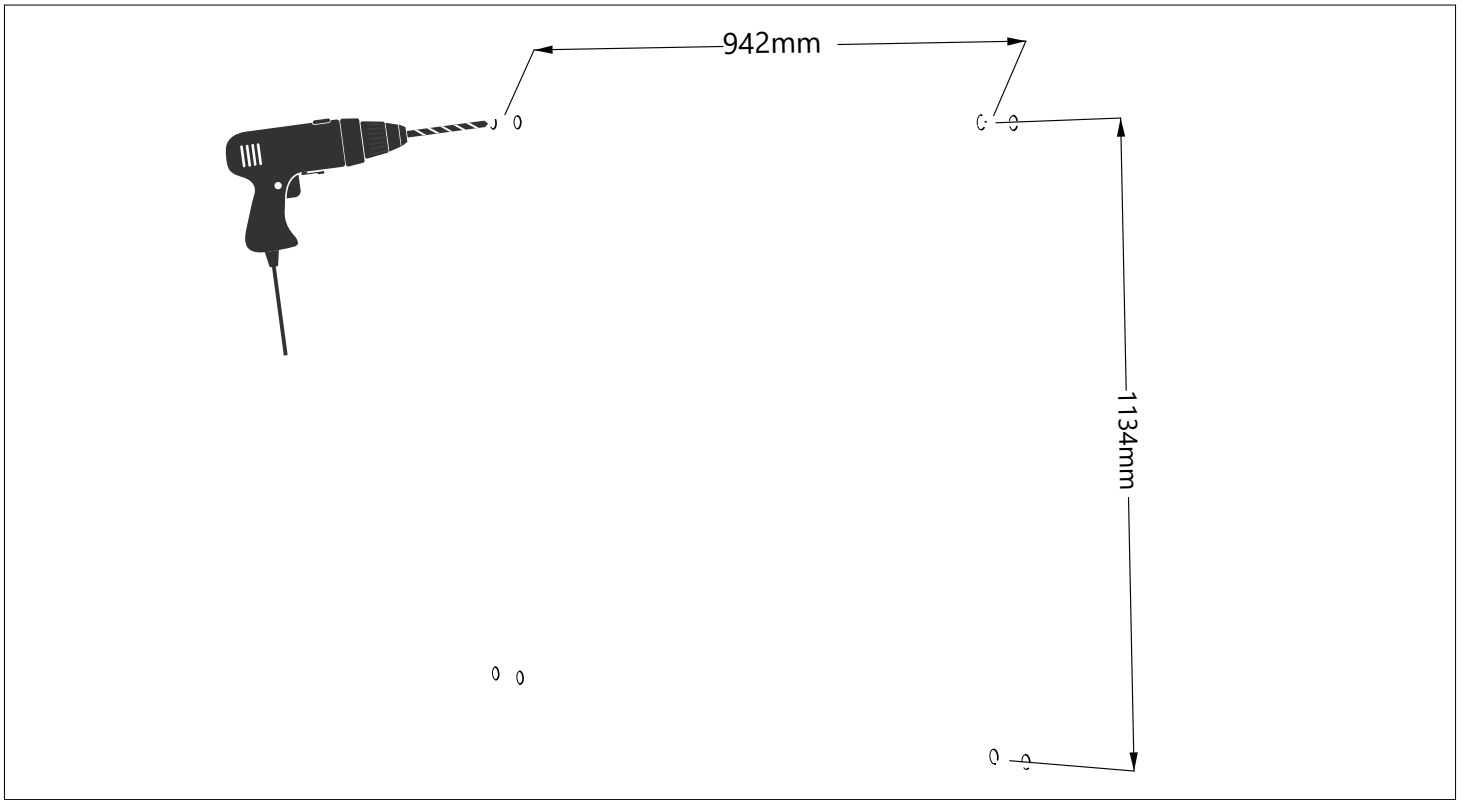

Fassadenhalterung

Fassadenhalterung mit Aufständerung 20°,25°,30°,35°,40°