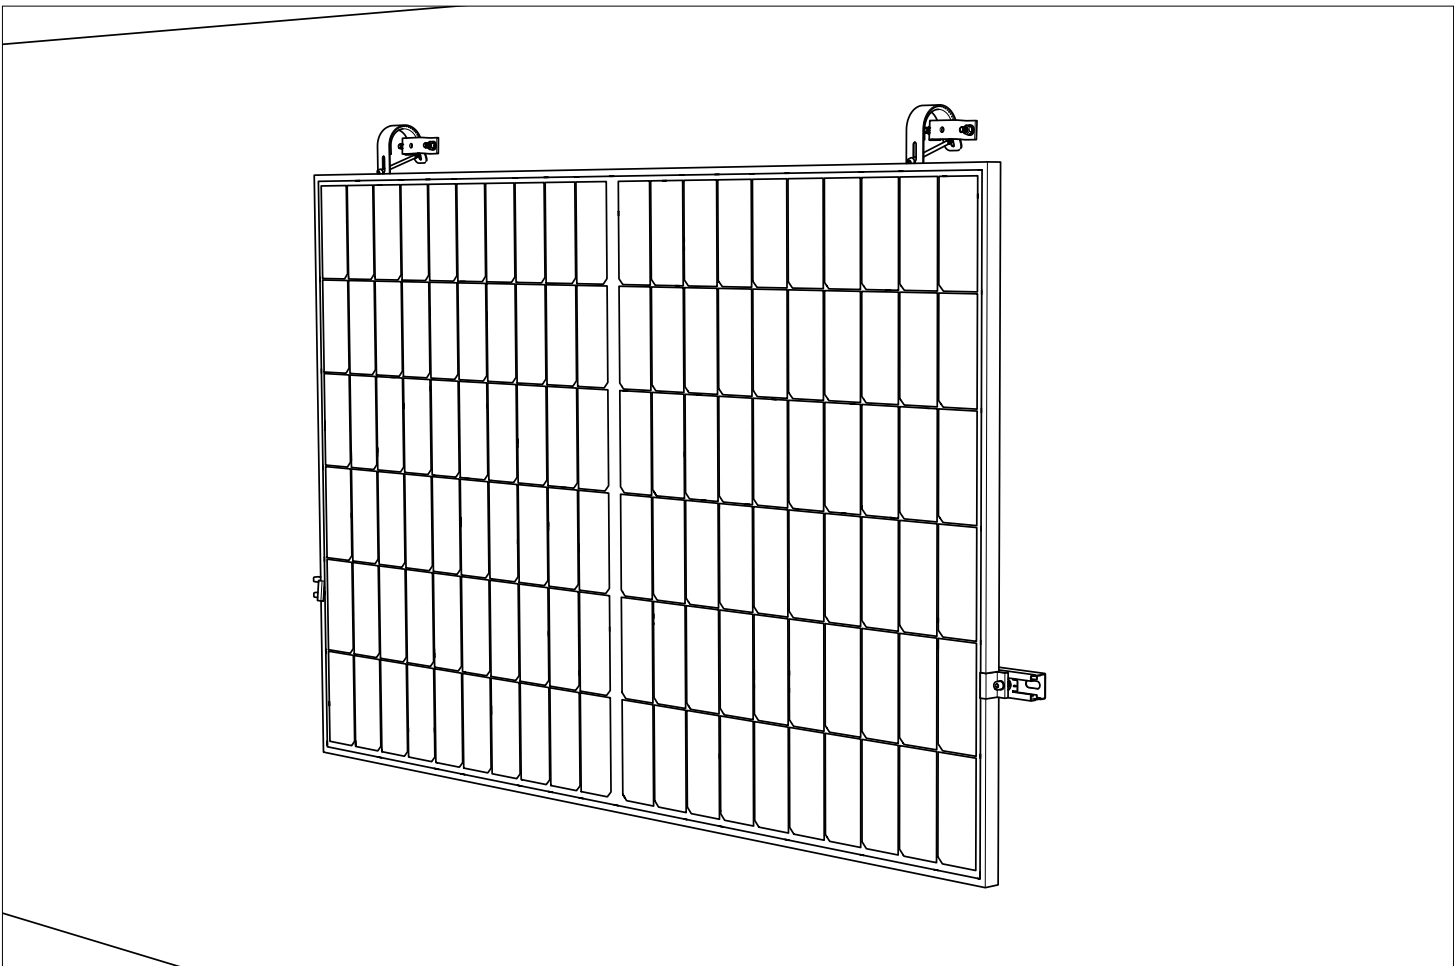

Fassadenhalterung

Fassadenhalterung mit Aufständerung 20°,25°,30°,35°,40°