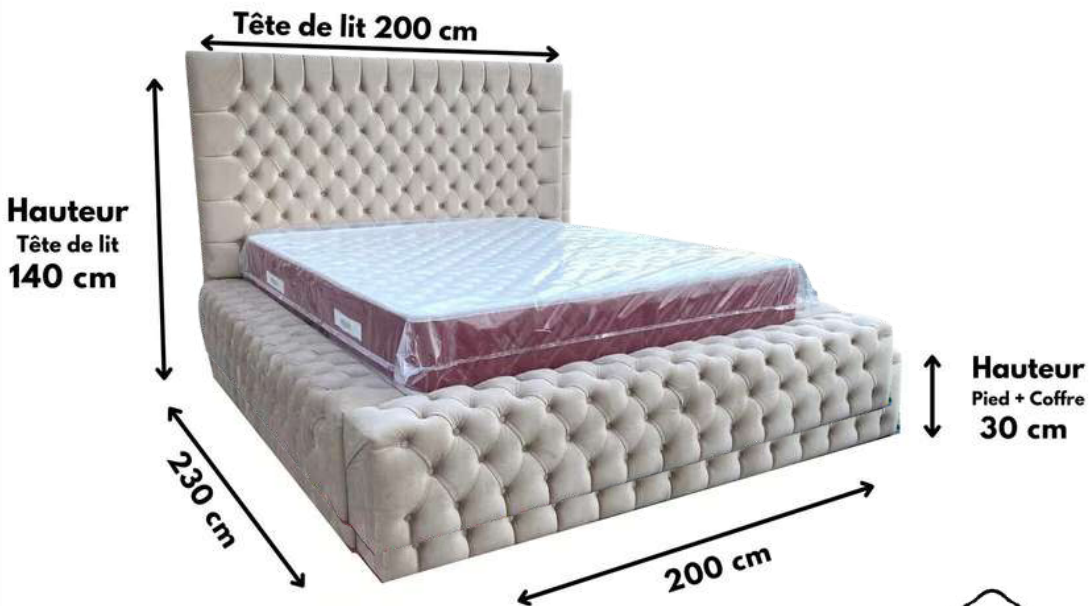

Notre collection de
CADRE DE LIT

ROYAL (SP) (ANA)

COUCHAGE 140X190CM

COUCHAGE 160X200CM

COUCHAGE 180X200CM

POSSIBILITÉ DE CHOISIR LA COULEUR

TÊTE DE LIT 160CM

120CM
DE TÊTE
LIT

165CM

200CM

WWW.ACCESSMEUBLE.COM

ACCESS MEUBLE

ROYAL

(SP)(ANA)

COUCHAGE 140X190CM

COUCHAGE 160X200CM

COUCHAGE 180X200CM

POSSIBILITÉ DE CHOISIR LA COULEUR

ROYAL (SP)(ANA)

COUCHAGE 140X190CM

COUCHAGE 160X200CM

COUCHAGE 180X200CM

POSSIBILITÉ DE CHOISIR LA COULEUR

ANATOLIA