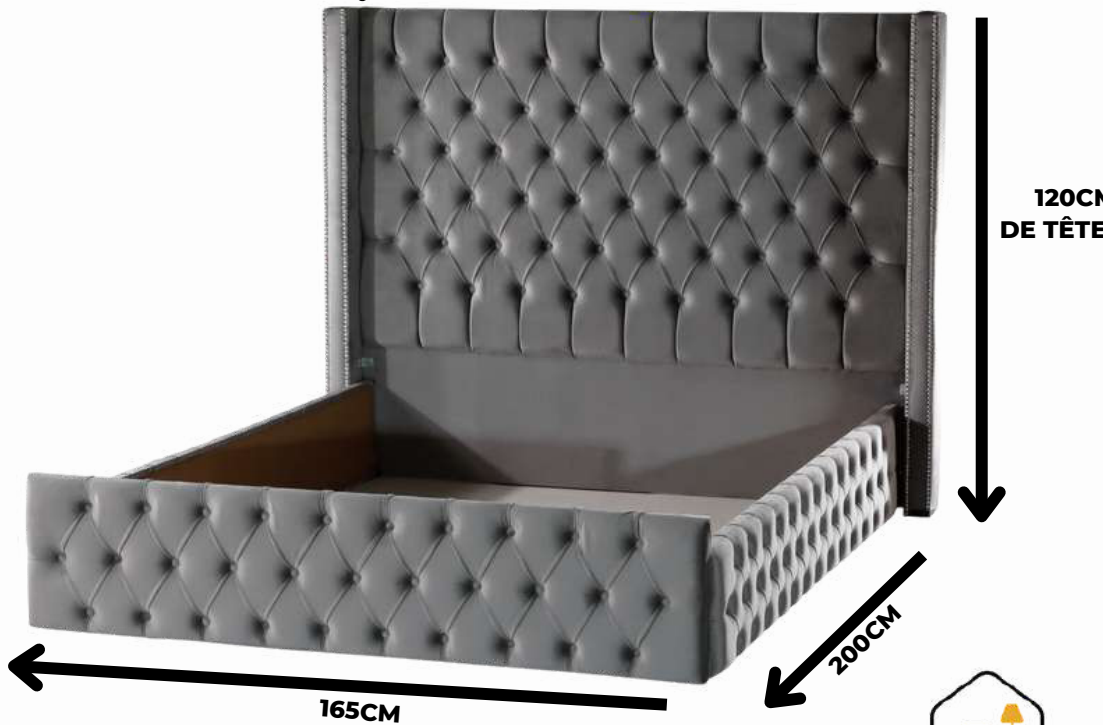

CLOUTÉ

(SP)

COUCHAGE 140X190CM

COUCHAGE 160X200CM

COUCHAGE 180X200CM

POSSIBILITÉ DE CHOISIR LA COULEUR