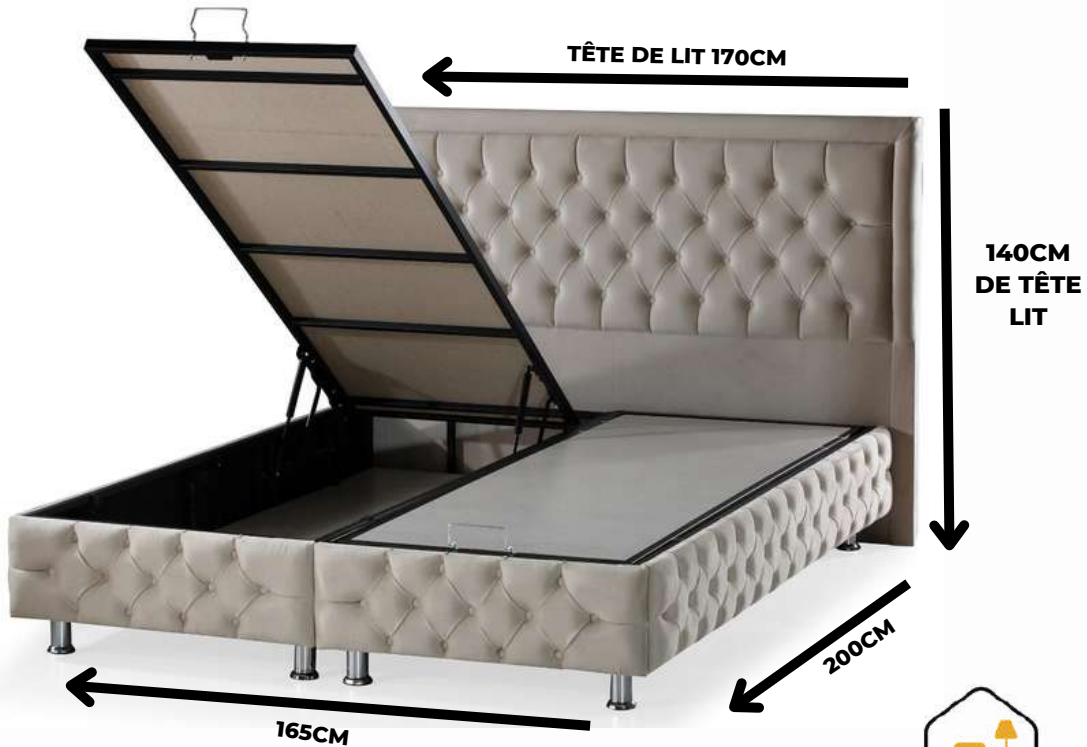

Tête de lit 170 cm

Hauteur
Tête de lit
140 cm

Hauteur
Pied + Coffre
38 cm

205 cm

165 cm

ROMA

(SP)

COUCHAGE 140X190CM

COUCHAGE 160X200CM

COUCHAGE 180X200CM

POSSIBILITÉ DE CHOISIR LA COULEUR

VENISE (SP) (ANA)

COUCHAGE 140X190CM

COUCHAGE 160X200CM

COUCHAGE 180X200CM

POSSIBILITÉ DE CHOISIR LA COULEUR