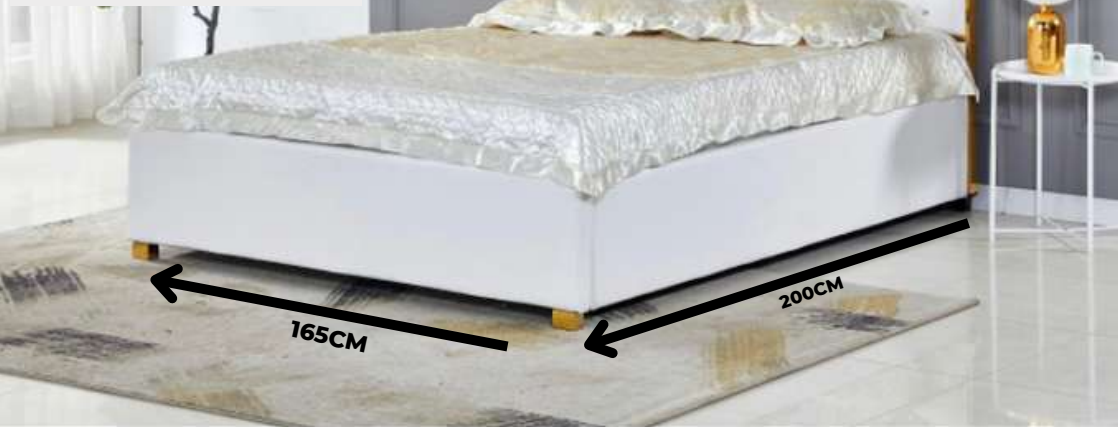

COUCHAGE 160X200CM

COUCHAGE 180X200CM

POSSIBILITÉ DE CHOISIR LA COULEUR

160cm x 200cm

MARK

(EU)

COUCHAGE 140X190CM

COUCHAGE 160X200CM

COUCHAGE 180X200CM

POSSIBILITÉ DE CHOISIR LA COULEUR

120CM
DE TÊTE
LIT

TÊTE DE LIT 160CM

165CM

200CM

ACCESS MEUBLE

WWW.ACCESSMEUBLE.COM