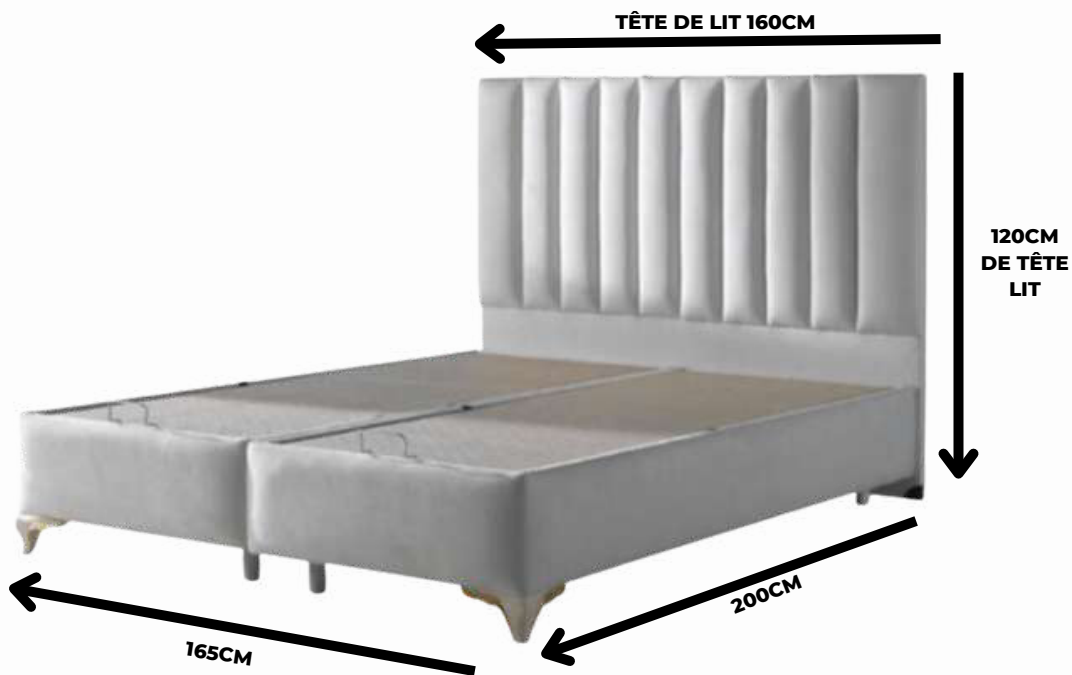

VENICE

(AV)

COUCHAGE 140X190CM

COUCHAGE 160X200CM

COUCHAGE 180X200CM

POSSIBILITÉ DE CHOISIR LA COULEUR