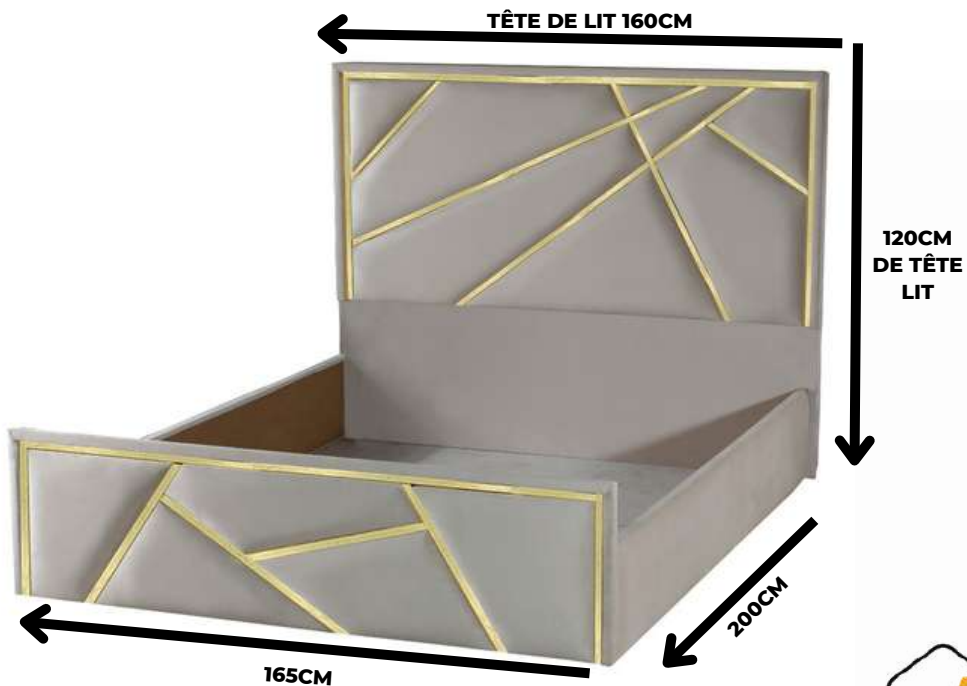

(ANA)

COUCHAGE 140X190CM

COUCHAGE 160X200CM

COUCHAGE 180X200CM

POSSIBILITÉ DE CHOISIR LA COULEUR

TÊTE DE LIT 160CM

ROMA

(SP) (ANA)