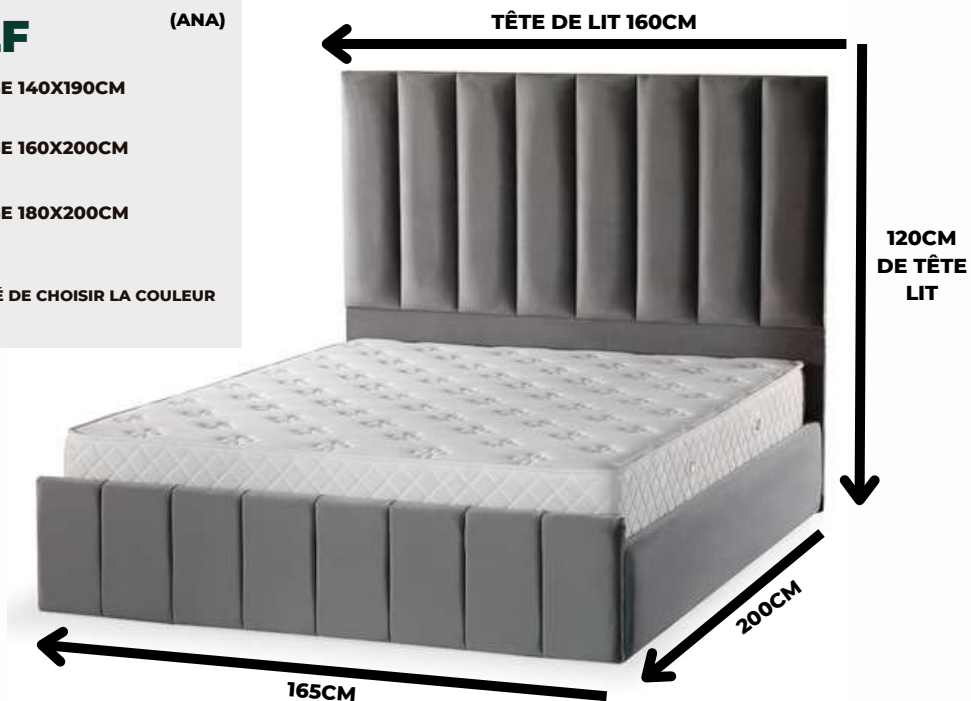

170 cm

Couchage
160x200 cm

ROMA

(SP) (ANA)

COUCHAGE 140X190CM

COUCHAGE 160X200CM

COUCHAGE 180X200CM

POSSIBILITÉ DE CHOISIR LA COULEUR

Couchage
160x200 cm

GOLF

(ANA)

COUCHAGE 140X190CM

COUCHAGE 160X200CM

COUCHAGE 180X200CM

POSSIBILITÉ DE CHOISIR LA COULEUR

CLOUTÉ

(SP)

COUCHAGE 140X190CM

COUCHAGE 160X200CM

COUCHAGE 180X200CM

POSSIBILITÉ DE CHOISIR LA COULEUR

TÊTE DE LIT 160CM

160CM

120CM
DE TÊTE
LIT