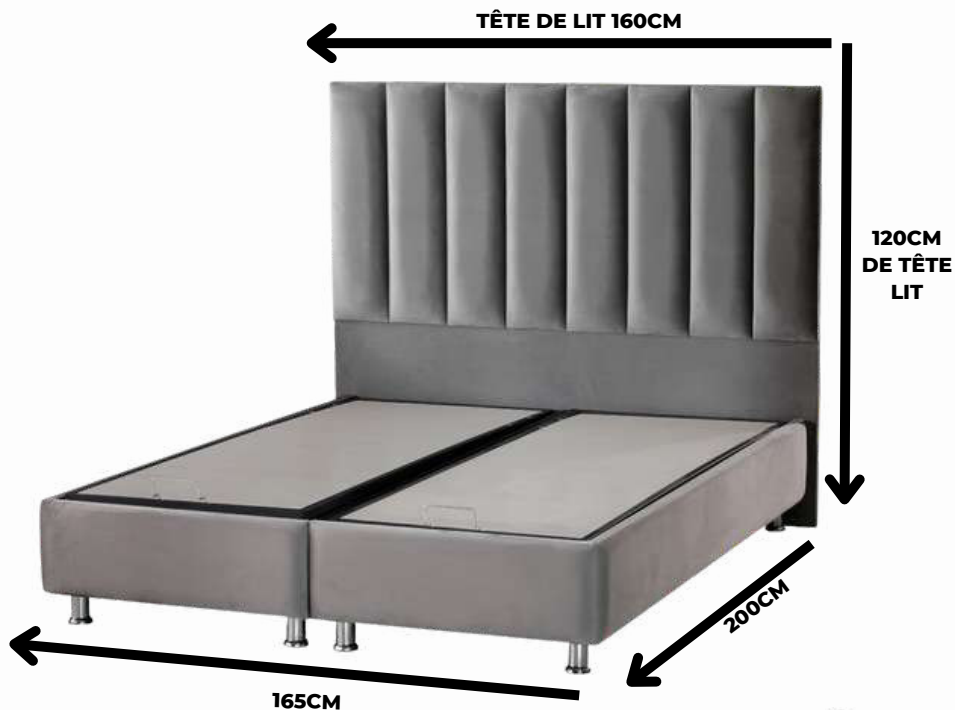

GOLF

(ANA)

COUCHAGE 140X190CM

COUCHAGE 160X200CM

COUCHAGE 180X200CM

POSSIBILITÉ DE CHOISIR LA COULEUR