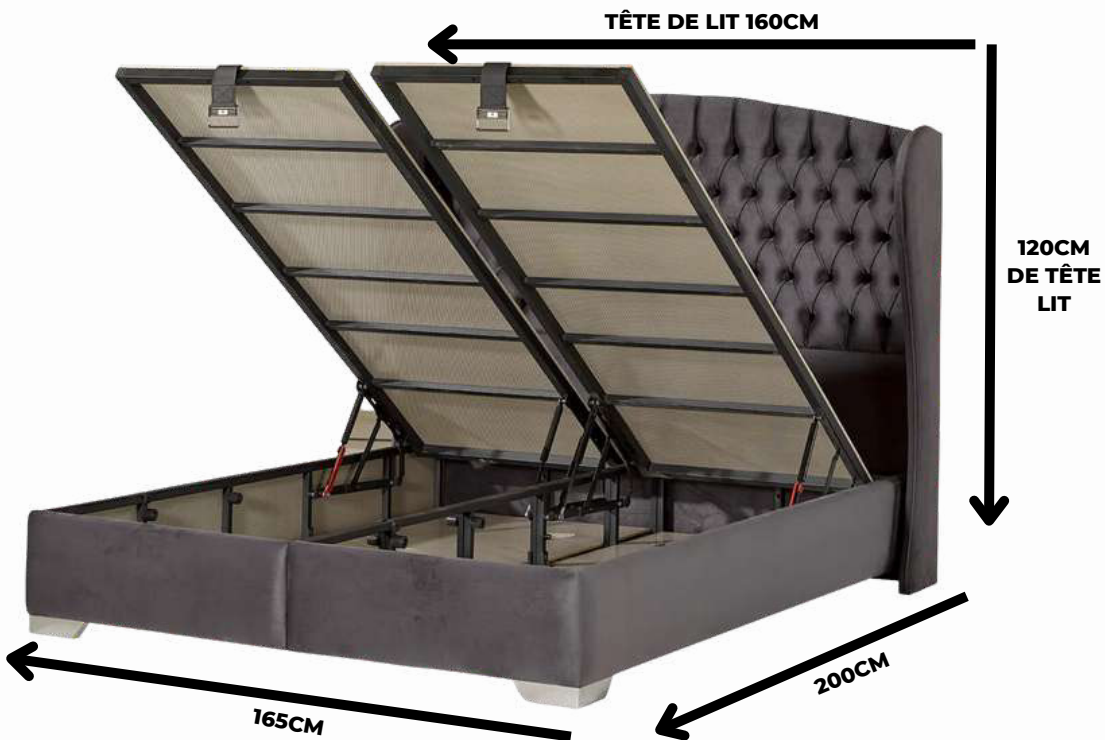

Hauteur
Pied + Coffre
38 cm

ARES

(AV)

COUCHAGE 140X190CM

COUCHAGE 160X200CM

COUCHAGE 180X200CM

POSSIBILITÉ DE CHOISIR LA COULEUR

PABLO