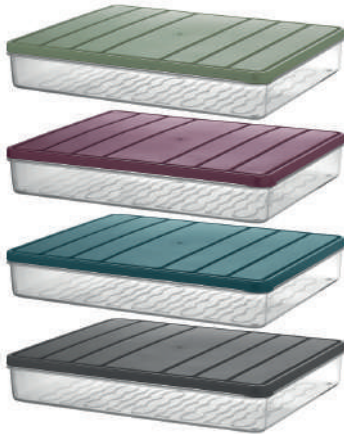

## Code-Kod : 800.001

Nora Mini Saklama Kabı (1,2 Lt)  
Nora Stroge Box (1,2 Lt)

Box (pcs)	Koli (prç)	: 72
Volume (m <sup>3</sup> )	Hacim (m <sup>3</sup> )	: -
Weight	Kilo (kg)	: -