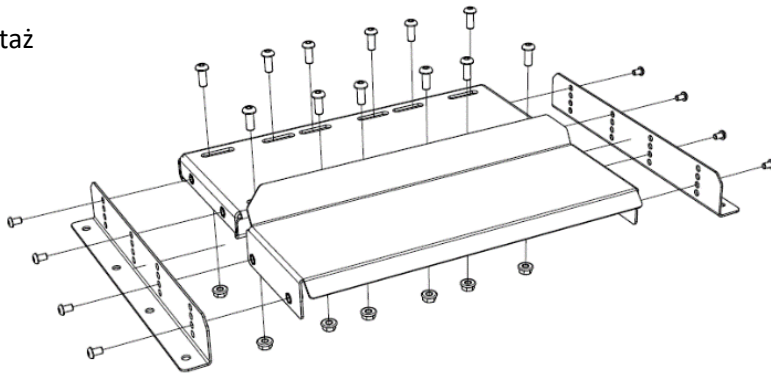

1. Wymiary i dwie opcje montażu

1.1 Opcja I

1.2 Opcja II

2. Montaż

Zestaw zawiera śruby montażowe M6x20 służące do złożenia podstawy RAPTORS. Dodatkowo w zestawie znajdują się śruby M8x20 służące do montażu RAPTORS PEDALS.