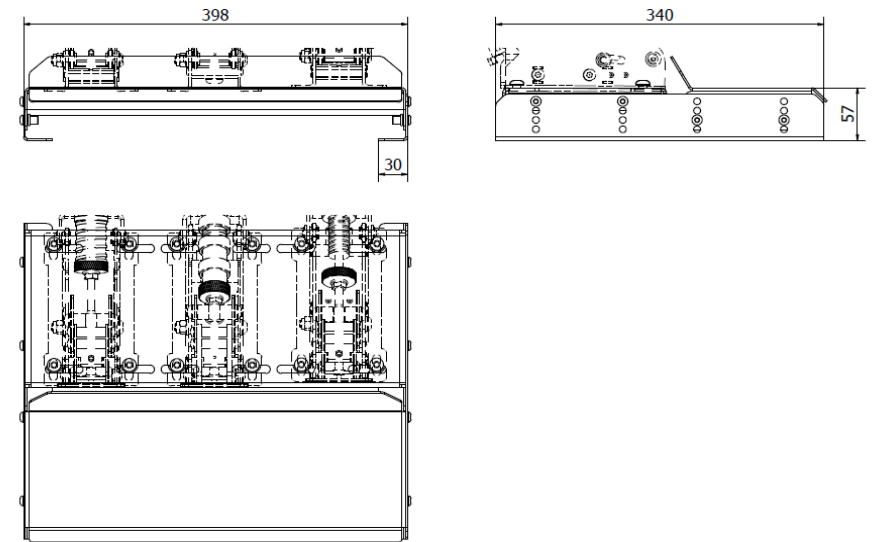

1. Wymiary i dwie opcje montażu

1.1 Opcja I

1.2 Opcja II

2. Montaż

Zestaw zawiera śruby montażowe M6x20 służące do złożenia podstawy RAPTORS. Dodatkowo w zestawie znajdują się śruby M8x20 służące do montażu RAPTORS PEDALS.