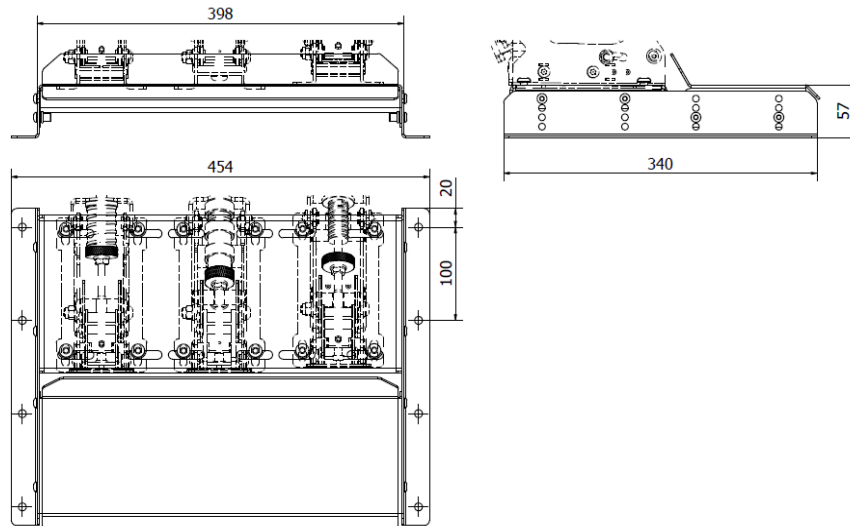

1. Wymiary i dwie opcje montażu

1.1 Opcja I

1.2 Opcja II

2. Montaż

Zestaw zawiera śruby montażowe M6x20 służące do złożenia podstawy RAPTORS. Dodatkowo w zestawie znajdują się śruby M8x20 służące do montażu RAPTORS PEDALS.