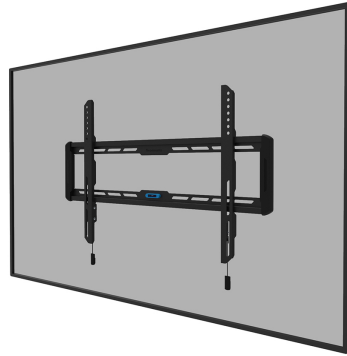

WL30-550BL16

NEOMOUNTS TV-WANDHALTERUNG

TECHNISCHE DATEN

ALLGEMEIN

Min. Bildschirmgröße*	40 inch
Max. Bildschirmgröße*	75 inch
Max. Gewicht	70 kg (pro Bildschirm)
Bildschirme	1
VESA-Minimum	100x100 mm
VESA-Maximum	600x400 mm
Abstand zur Wand	2,3 cm

FUNKTIONALITÄT

Typ	Fixiert
Abschließbar	Nicht abschließbar
Höhe	46 cm
Breite	73,5 cm
Tiefe	2,3 cm

INFORMATIONEN

Farbe	Schwarz
Hauptmaterial	Stahl
Garantie	5 Jahre
EAN code	8717371448653

*Bitte beachten: Die angegebenen Zollgrößen sind nur ein Anhaltspunkt, kombiniert mit dem Gewicht und den VESA-Größen. Das maximale Gewicht und die VESA-Größe sind absolute Beschränkungen für die Produkte und sollten nicht überschritten werden.

Neomounts

Neomounts

Neomounts WL30-550BL16 feste Wandhalterung für 40-75" Bildschirme - Schwarz

Die Neomounts WL30-550BL16 LEVEL ist eine feste Wandhalterung für Flachbildschirme bis 75" und einer maximalen Belastbarkeit von 70 kg.

Die LEVEL 550 Wandhalterung ist mit einer Tiefe von 2,3 cm ultraflach und eignet sich für Bildschirme mit VESA-Lochmuster 100x100 bis 600x400 mm.

Die WL30-550BL16 verfügt über ein raffiniertes magnetisches Pull & Release-System, mit dem Sie den Fernseher im Handumdrehen anbringen und sicher und solide befestigen können. Anschließend können die Zug- und Entriegelungsbänder einfach hinter dem Bildschirm versteckt werden, indem der Magnet an der Halterung angeklickt wird. Die integrierte Wasserwaage gewährleistet eine einfache Montage der Halterung.