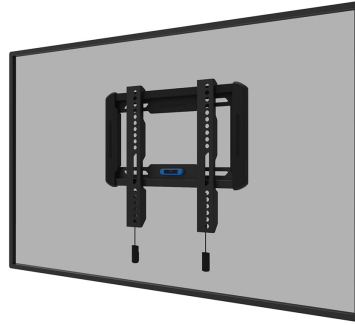

WL30-550BL12

NEOMOUNTS TV-WANDHALTERUNG

TECHNISCHE DATEN

ALLGEMEIN

Min. Bildschirmgröße*	24 inch
Max. Bildschirmgröße*	55 inch
Max. Gewicht	45 kg (pro Bildschirm)
Bildschirme	1
VESA-Minimum	50x50 mm
VESA-Maximum	200x200 mm
Abstand zur Wand	2,3 cm

FUNKTIONALITÄT

Typ	Fixiert
Abschließbar	Nicht abschließbar
Höhe	28,7 cm
Breite	31,5 cm
Tiefe	2,3 cm

INFORMATIONEN

Farbe	Schwarz
Hauptmaterial	Stahl
Garantie	5 Jahre
EAN code	8717371448639

*Bitte beachten: Die angegebenen Zollgrößen sind nur ein Anhaltspunkt, kombiniert mit dem Gewicht und den VESA-Größen. Das maximale Gewicht und die VESA-Größe sind absolute Beschränkungen für die Produkte und sollten nicht überschritten werden.

Neomounts

Neomounts

Neomounts WL30-550BL12 feste Wandhalterung für 24-55" Bildschirme - Schwarz

Die Neomounts WL30-550BL12 LEVEL ist eine feste Wandhalterung für Flachbildschirme bis 55" und einer maximalen Belastbarkeit von 45 kg.

Die LEVEL 550 Wandhalterung ist mit einer Tiefe von 2,3 cm ultraflach und eignet sich für Bildschirme mit VESA-Lochmuster 50x50 bis 200x200 mm.

Die WL30-550BL12 verfügt über ein raffiniertes magnetisches Pull & Release-System, mit dem Sie den Fernseher im Handumdrehen anbringen und sicher und solide befestigen können. Anschließend können die Zug- und Entriegelungsbänder einfach hinter dem Bildschirm versteckt werden, indem der Magnet an der Halterung angeklickt wird. Die integrierte Wasserwaage gewährleistet eine einfache Montage der Halterung.