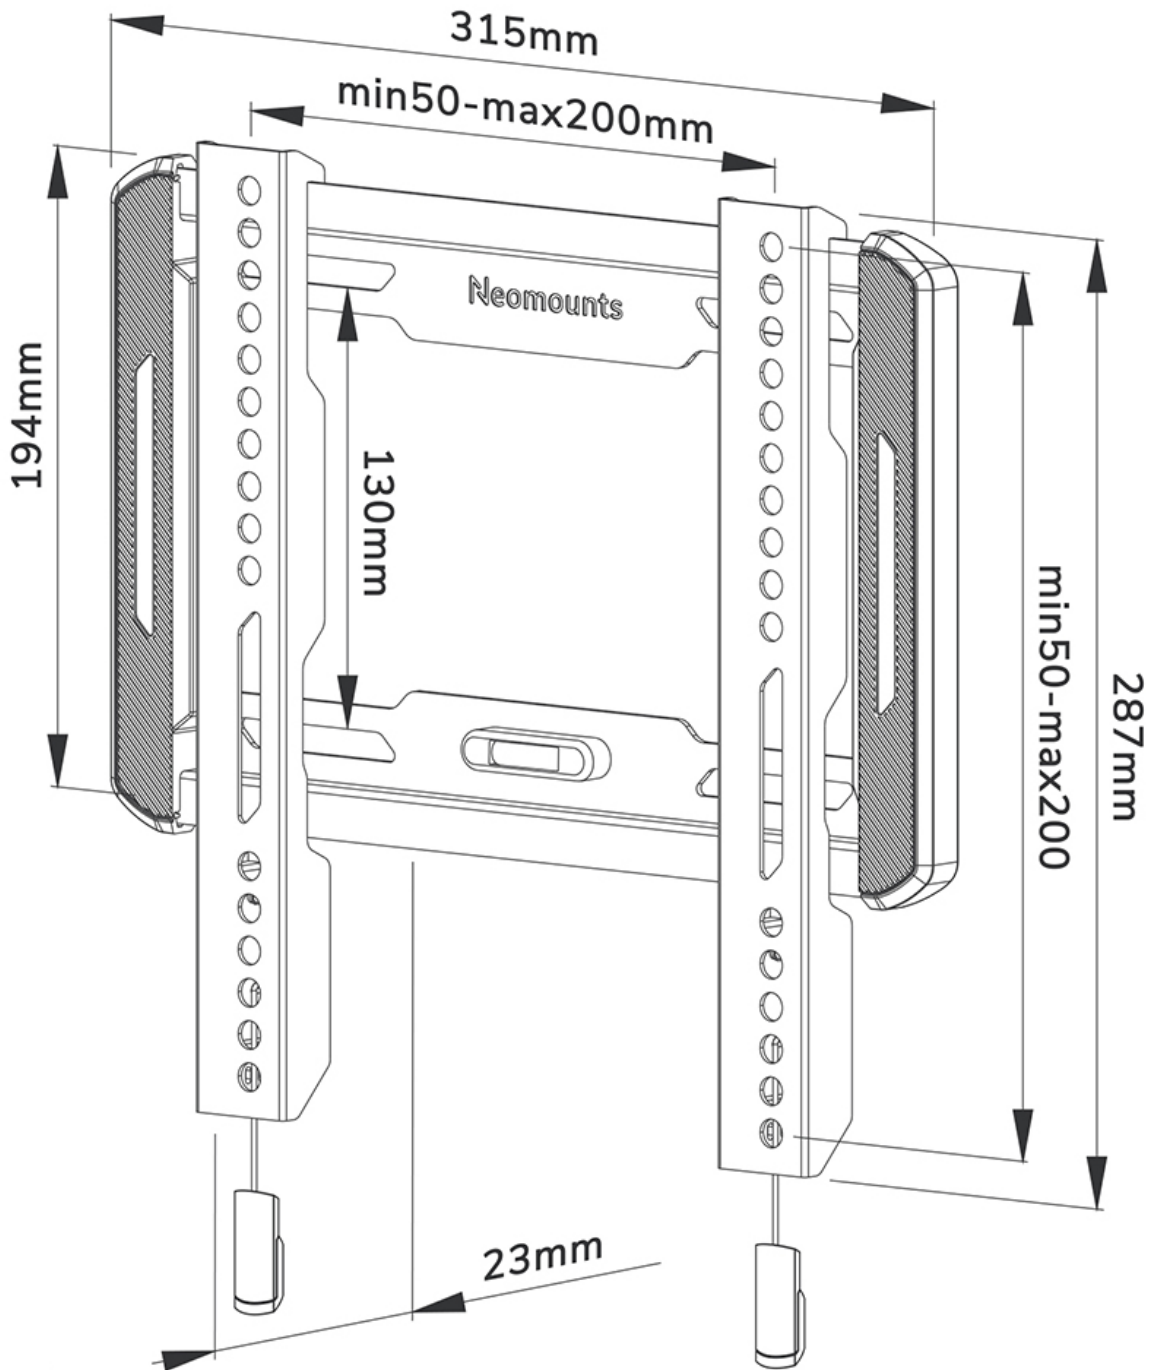

WL30-550BL12

NEOMOUNTS TV-WANDHALTERUNG

Neomounts