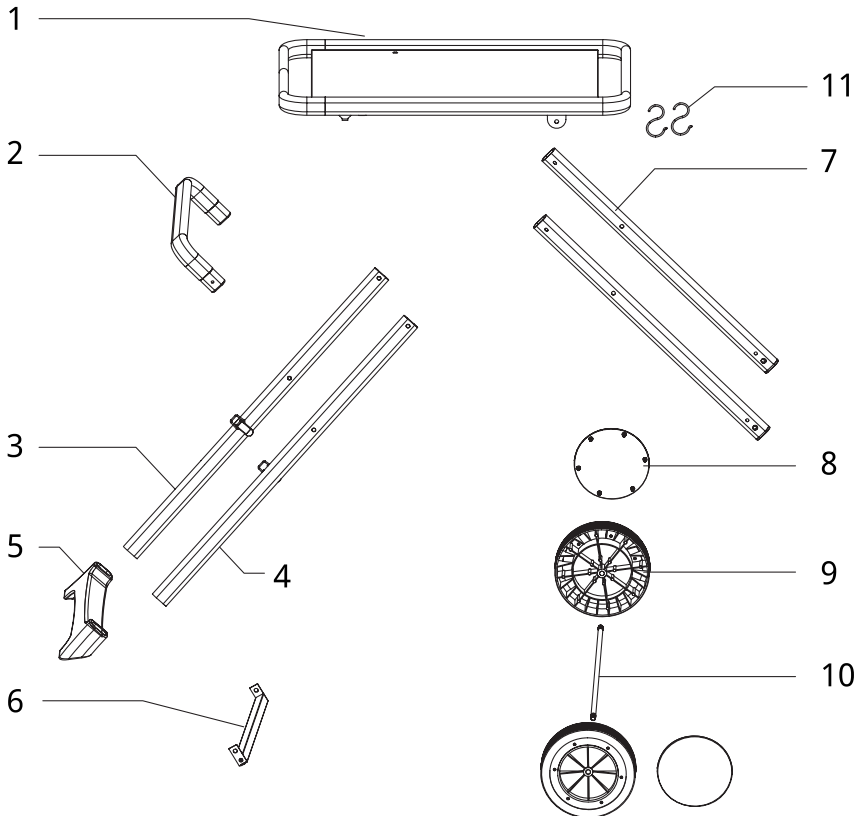

Montage- und Bedienungsanleitung
für
GRILL TROLLEY

96408

AUFBAU

Bitte kontaktieren Sie unseren Kundenservice, wenn Teile fehlen oder beschädigt sein sollten, beginnen Sie vorerst nicht mit dem Aufbau und bewahren Sie die Verpackung auf!

Überprüfen Sie die Vollständigkeit anhand dieser Teileliste.

VERPACKUNG NICHT ENTSORGEN

Falls der Grill beschädigt sein sollte oder Bauteile fehlen!

ACHTUNG! Obwohl wir uns bemühen, die Montage so einfach wie möglich zu gestalten, kann es bei Stahlteilen vorkommen, dass Ecken und Kanten bei unsachgemäßer Handhabung während der Montage Schnitte verursachen. Seien Sie vorsichtig beim Umgang mit den Teilen während der Montage. Es wird dringend empfohlen, die Hände mit einem Paar Arbeitshandschuhe zu schützen.

EINZELTEILLISTE

Nr.	Form	Anzahl
1		1
2		1
3		1
4		1
5		1
6		1
7		2
8		2
9		2
10		1
11		2

BEFESTIGUNGSELEMENTE

Nr.	Form	Anzahl
AA		2
BB		2
CC		2
DD		2
EE		4
FF		4
GG		2
HH		2
II		2

Montageschritte

Vergewissern Sie sich, dass Ihr Trolley richtig zusammengebaut ist. Jedem Trolley liegt eine ausführliche Montageanleitung bei, in der die spezifischen Montageverfahren für jedes Modell beschrieben sind. Befolgen Sie diese Anweisungen sorgfältig, um die korrekte und sichere Montage des Trolleys zu gewährleisten.