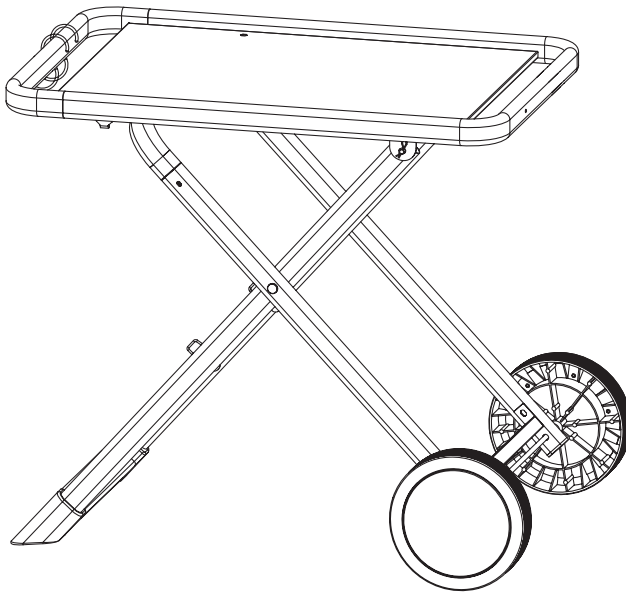

Montage- und Bedienungsanleitung
für
GRILL TROLLEY

96408

AUFBAU

Bitte kontaktieren Sie unseren Kundenservice, wenn Teile fehlen oder beschädigt sein sollten, beginnen Sie vorerst nicht mit dem Aufbau und bewahren Sie die Verpackung auf!

Überprüfen Sie die Vollständigkeit anhand dieser Teileliste.

VERPACKUNG NICHT ENTSORGEN

Falls der Grill beschädigt sein sollte oder Bauteile fehlen!

ACHTUNG! Obwohl wir uns bemühen, die Montage so einfach wie möglich zu gestalten, kann es bei Stahlteilen vorkommen, dass Ecken und Kanten bei unsachgemäßer Handhabung während der Montage Schnitte verursachen. Seien Sie vorsichtig beim Umgang mit den Teilen während der Montage. Es wird dringend empfohlen, die Hände mit einem Paar Arbeitshandschuhe zu schützen.

EINZELTEILLISTE

Nr.	Form	Anzahl
1		1
2		1
3		1
4		1
5		1
6		1
7		2
8		2
9		2
10		1
11		2

BEFESTIGUNGSELEMENTE

Nr.	Form	Anzahl
AA		2
BB		2
CC		2
DD		2
EE		4
FF		4
GG		2
HH		2
II		2

Montageschritte

Vergewissern Sie sich, dass Ihr Trolley richtig zusammengebaut ist. Jedem Trolley liegt eine ausführliche Montageanleitung bei, in der die spezifischen Montageverfahren für jedes Modell beschrieben sind. Befolgen Sie diese Anweisungen sorgfältig, um die korrekte und sichere Montage des Trolleys zu gewährleisten.