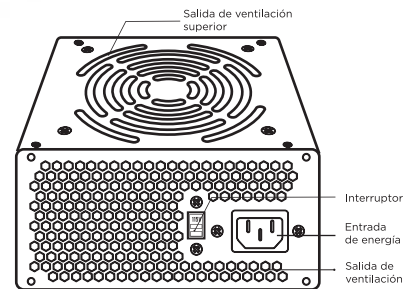

## FUENTE DE PODER R700

## ESPECIFICACIONES

Código de producto	ES-05004	
Factor de forma	ATX	
Clasificación modular	No Modular	
Potencia	700 W	
Certificación	N/A	
Conectores	ATX 20+4 PIN	1
	EPS 12V 4+4 PIN	1
	ATX 12V 4 PIN	0
	PCIe 6+2 PIN	2
	SATA	3
	MOLEX 4 PIN	2
	FLOPPY 4 PIN	1
	Otros(s)	N/A
Entrada	Alimentación	115-230V 50-60Hz 10-5A
	Cable rojo	+5V, 25A
	Cable naranja	+3.3V, 25A
	Cable amarillo	+12V, 22A
	Cable azul	-12V, 0.5A
Salida	Cable morado	+5VSB, 2A
	Tipo	N/A
Iluminación	Ajuste	N/A
	Ventilador	120 mm
Materiales	Metal	
Color	Negro	
Dimensiones	140 * 150 * 86 mm	
Peso	1.07 kg	
Garantía	3 años	