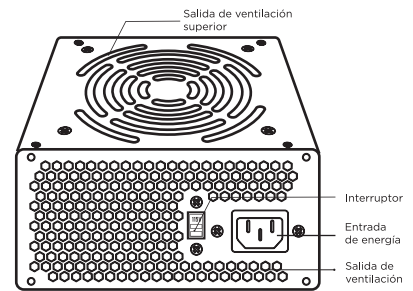

FUENTE DE PODER Z600

EL PODER DE LA GRAN AVENTURA

- ▶ 600 W de potencia
- ▶ Ventilador de 120 mm

3 AÑOS
de
garantía

ESPECIFICACIONES

Código de producto	ES-05003	
Factor de forma	ATX	
Clasificación modular	No Modular	
Potencia	600 W	
Certificación	N/A	
Conectores	ATX 20+4 PIN	1
	EPS 12V 4+4 PIN	0
	ATX 12V 4 PIN	1
	PCIe 6+2 PIN	1
	SATA	3
	MOLEX 4 PIN	2
	FLOPPY 4 PIN	1
	Otros(s)	N/A
Entrada	Alimentación	115-230V 50-60Hz 6-3A
	Cable rojo	+5V, 30A
	Cable naranja	+3.3V, 25A
	Cable amarillo	+12V, 30A
Salida	Cable azul	-12V, 0.8A
	Cable morado	+5VSB, 2A
	Tipo	N/A
Iluminación	Ajuste	N/A
	Ventilador	120 mm
Materiales	Metal	
Color	Negro	
Dimensiones	140 * 150 * 86 mm	
Peso	0.83 kg	
Garantía	3 años	

INFORMACIÓN DE EMPAQUE

Código EAN-13	7506215909594
Medida empaque (L * W * H)	22 * 16 * 9.8 cm
Peso empaque	1.1 kg
Piezas por master	12
Medida master (L * W * H)	67.5 * 33.5 * 20.5 cm