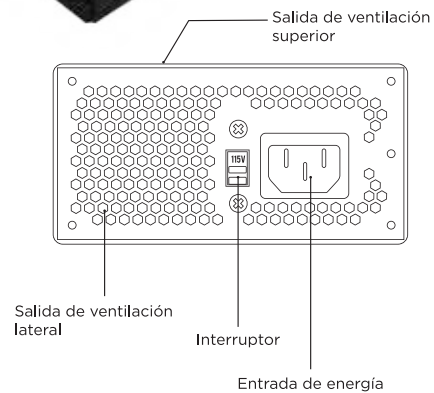

## FUENTE DE PODER (SLIM) S500

## ESPECIFICACIONES

Código de producto	ES-05002		
Factor de forma	SFX		
Clasificación modular	No Modular		
Potencia	500 W		
Certificación	N/A		
Conectores	ATX 20+4 PIN	1	
	EPS 12V 4+4 PIN	0	
	ATX 12V 4 PIN	1	
	PCIe 6+2 PIN	0	
	SATA	2	
	MOLEX 4 PIN	2	
	FLOPPY 4 PIN	1	
	Otros(s)	N/A	
Entrada	Alimentación	115-230V 50-60Hz 8-5A	
	Cable rojo	+5V, 26A	
	Cable naranja	+3.3V, 20A	
Salida	Cable amarillo	+12V, 24A	
	Cable azul	-12V, 0.5A	
	Cable morado	+5VSB, 2A	
	Tipo	N/A	
Iluminación	Ajuste	N/A	
	Ventilador	80 mm	
Materiales	Metal		
Color	Negro		
Dimensiones	100 * 125 * 63.5 mm		
Peso	0.58 kg		
Garantía	3 años		