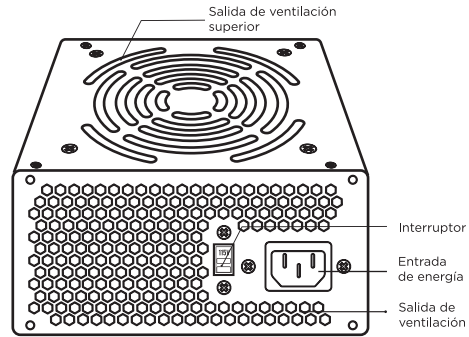

FUENTE DE PODER GAMER SFX FS650

EL PODER QUE NECESITAS

- ▶ Diseño SFX para espacios reducidos
- ▶ 650 W de potencia
- ▶ Bajo nivel de ruido
- ▶ Ventilador de 80 mm

3 AÑOS
de
garantía

ESPECIFICACIONES

Producto	Fuente de poder Gamer SFX	
Modelo	AC-933025	
Factor de forma	SFX	
Clasificación modular	No Modular	
Potencia	650 W	
Conectores	ATX 20+4 PIN	1
	EPS 12V 4+4 PIN	0
	ATX 12V 4 PIN	1
	PCIe 6+2 PIN	0
	SATA	2
	MOLEX 4 PIN	2
	FLOPPY 4 PIN	0
	Otros(s)	N/A
Entrada	Alimentación	115 - 230 Vc.a. 60 - 50 Hz 10 - 5 A
	Cable rojo	+ 5 V, 20 A(max)
	Cable naranja	+3.3 V,20 A(max)
Salida	Cable amarillo	+ 12 V, 49 A(max)
	Cable azul	- 12 V, 0.3 A(max)
	Cable morado	+ 5 VSB, 2.5 A(max)
Ventilador	80 mm	
Materiales	Metal	
Color	Negro	
Dimensiones	10 cm * 12.5 cm * 6.3 cm	
Peso	0.663 kg	
Garantía	3 años	

INFORMACIÓN DE EMPAQUE

Código EAN-13	7506215933025
Medida empaque (L * W * H)	20 cm * 7.5 cm * 13.6 cm
Peso empaque	0.75 kg
Piezas por master	12 kg
Medida master (L * W * H)	41.9 cm * 31.3 cm * 22.2 cm