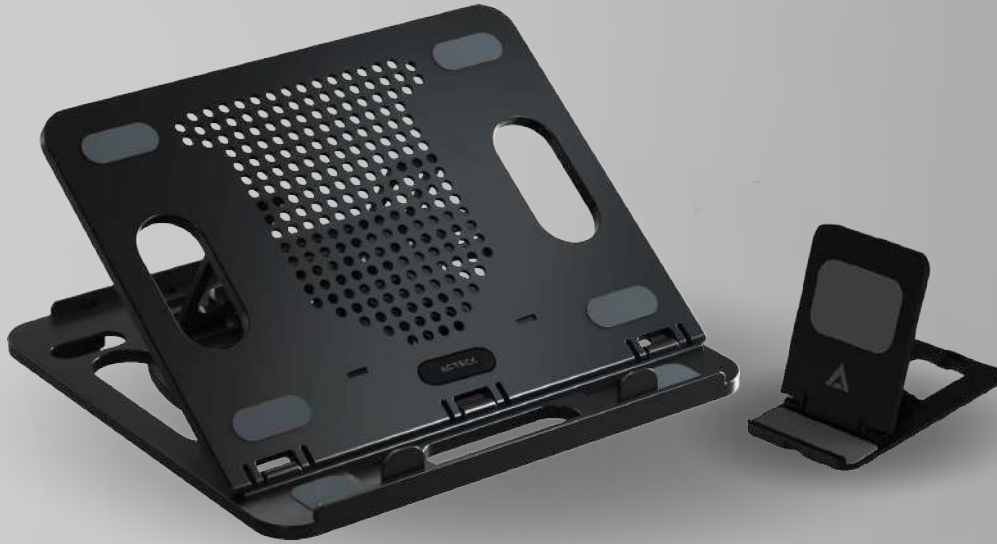

## FROOST PRIME BE225

Base enfriadora

16"

Tamaño de **Laptop** compatible

Base ajustable **8 niveles**

Ligera y fácil de **transportar**

**12**  
de meses  
garantía

360°  
Base **giratoria** ajustable

Incluye **porta celular**

Estructura ABS **Resisten**

Base **Antiderrapante**

**KG**  
Peso **0.750 g**

### ESPECIFICACIONES

Producto	Base enfriadora
Modelo	AC-936170
Material	ABS
Dimensiones	3290 x 255 x 25 mm
Peso	0.450 g
Compatibilidad	Laptops de 11" a 17"
Ajustes de altura	8 ajustes