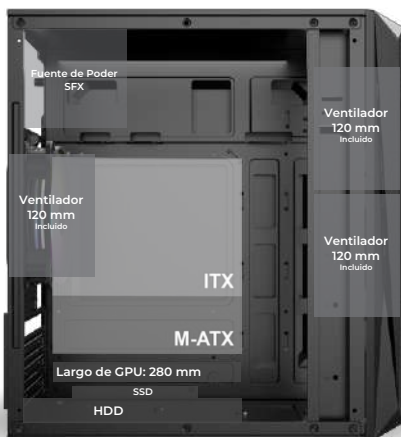

GABINETE MINI TORRE

DoomGI630

ELITE SERIES

Incluye
3 Ventiladores de 120 mm
FRGB

Panel lateral
Acrílico

ESPECIFICACIONES GABINETE

Producto	Gabinete MINI ATX	
Modelo	AC-935739	
Factor de forma	Mini Torre	
Tarjetas madres	MICRO ATX/ MINI ITX	
Fuente de poder	Compatible	ATX
	Incluida	500W
	Ubicación	Superior
Medidas máx.	Altura de disipador	150
	Longitud de GPU	280
Soporte para ventiladores	Superior	2 * 120 mm FRGB
		1 * 120 mm FRGB
Ranuras	PCI	4
Bahías	5.25" ODD	0
	3.5" HDD	1
	2.5" SSD	1
	2.5" / 3.5" (Combo)	1
Panel E/S	Puertos USB	1 * USB 2.0 y 1 * USB 3.0
	Puertos de audio	1 * Dual 3.5 mm (Audio + Micrófono)
Materiales	Estructura	SPCC 0.4 mm
	Panel izquierdo	Acrílico
	Panel derecho	Metal
	Panel frontal	Plástico
Color	Negro	
Dimensiones	32.5 cm * 20 cm * 35.3 cm	
Peso	2.6 kg	

ESPECIFICACIONES FUENTE DE PODER

Producto	Fuente de poder ATX	
Clasificación modular	No Modular	
Potencia	500W	
Conectores	ATX 20 + 4 PIN	1
	EPS 12 V 4+4 PIN	0
	ATX 12V 4 PIN	1
	PCIe 6+2 PIN	0
	SATA	2
	MOLEX 4 PIN	2
	FLOPPY 4 PIN	1
Entrada	Alimentación	115 - 230 Vc.a. 60 - 50 Hz 6 - 3 A
Salida	Cable rojo	+ 5 V, 30 A
	Cable naranja	+ 3.3 V, 12 A
	Cable amarillo	+ 12 V, 25 A
	Cable azul	- 12 V, 0.8 A
	Cable morado	+ 5 VSB, 2 A
Ventilador	80 mm	
Materiales	Metal	
Color	Negro	
Dimensiones	14 cm * 15 cm * 8.6 cm	
Peso	0.68 kg	

INFORMACIÓN DE EMPAQUE

Código EAN-13	7506215935739
Medida empaque (L * W * H)	37.4 cm * 22.5 cm * 39 cm
Peso empaque	g
Piezas por inner	N/A
Medida inner (L * W * H)	cm