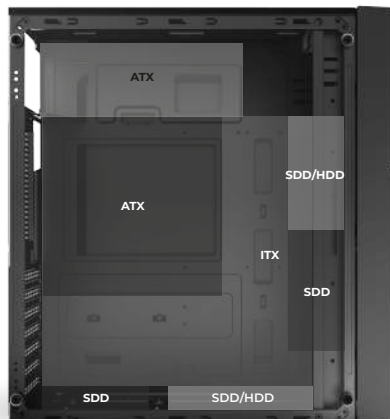

GABINETE MEDIA TORRE

Draco GM450

ADVANCED SERIES

Compatible con tarjetas
ATX/ Micro ATX / ITX

Conexión
USB A 2.0 x2

Fuente de poder de
500w incluida

ESPECIFICACIONES GABINETE

Producto	Gabinete	
Modelo	AC-935715	
Factor de forma	MEDIA TORRE	
Tarjetas madres	ATX / MICRO ATX / MINI ITX	
Fuente de poder	Compatible	ATX
	Incluida	AC-925235_1
	Ubicación	Superior Trasera
Medidas máx.	Altura de disipador	155 mm
	Longitud de GPU	330 mm
Soporte para ventiladores	Superior	3*120 mm (no incluidos)
	Frontal y lateral	1*120 mm (no incluidos)
Ranuras	PCI	7
Bahías	5.25" ODD	0
	2.5" / 3.5" (combo)	2
	2.5" SSD	2
Panel E/S	Puertos USB	2 * USB 2.0
	Puertos de audio	1 * Audio + 1* Micrófono 3.5 mm
Materiales	Estructura	SPCC 0.4 mm
	Panel izquierdo	Cristal templado
	Panel derecho	Metal
	Panel frontal	Plástico
Color	Negro	
Dimensiones	38 cm * 18 cm * 41 cm	
Peso	2.7 kg	

ESPECIFICACIONES FUENTE DE PODER

Producto	Fuente de poder ATX	
Clasificación modular	No Modular	
Potencia	500W	
Conectores	ATX 20 + 4 PIN	1
	EPS 12 V 4+4 PIN	0
	ATX 12V 4 PIN	1
	PCIe 6+2 PIN	0
	SATA	2
	MOLEX 4 PIN	2
	FLOPPY 4 PIN	0
Entrada	Alimentación	115 - 230 Vc.a. 60-50 Hz 6 - 3 A
Salida	Cable rojo	+ 5 V, 30 A
	Cable naranja	+ 3.3 V, 12 A
	Cable amarillo	+ 12 V, 25 A
	Cable azul	- 12 V, 0.8 A
	Cable morado	+ 5 VSB, 2 A
Ventilador	80 mm	
Materiales	Metal	
Color	Negro	
Dimensiones	14 cm * 15 cm * 8.6cm	
Peso	0.68 kg	

INFORMACIÓN DE EMPAQUE

Código EAN-13	7506215935715
Medida empaque (L * W * H)	43.5 cm * 23.5 cm * 46.5 cm
Peso empaque	g
Piezas por inner	
Medida inner (L * W * H)	cm