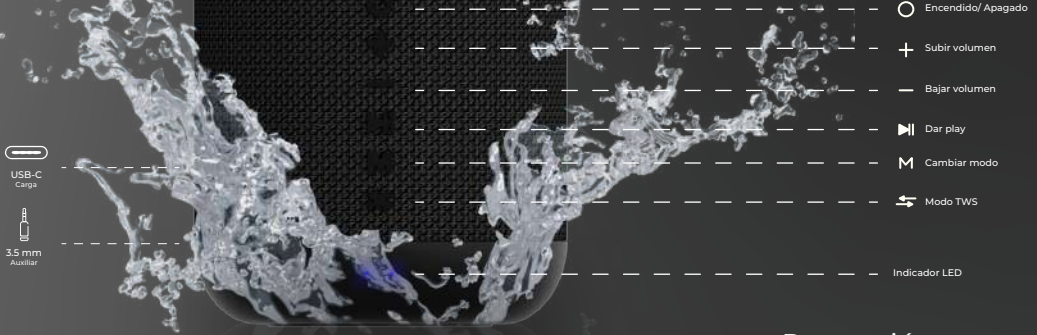

Bocina Bluetooth TWS

GLEE MINI AP420

Conectividad
BLUETOOTH

Emparejamiento
Conexión inalámbrica entre dos bocinas
TWS

USB-C
Carga

3.5 mm
Auxiliar

- Encendido/ Apagado
- + Subir volumen
- Bajar volumen
- ▶ Dar play
- M Cambiar modo
- ↻ Modo TWS
- Indicador LED

Protección contra
Agua IPX5

ADVANCED SERIES

USB-C
Carga

3.5 mm
Auxiliar

ESPECIFICACIONES

Nombre de producto	Bocina Bluetooth TWS	
Código de producto	AC-934978	
Conectividad	Conexión	Bluetooth
	Tipo	Inalámbrica
	Longitud	10 m
Potencia	Sonido	Estéreo
	Watts Reales (RMS)	5 W
	Frecuencia	80 Hz - 20 kHz
Función TWS	2 bocinas simultáneas	
Control de volumen	Botones	
Impedancia	4 Ω	
Protección contra agua	IPX5	
Material	Plástico	
Color	Negro	
Dimensiones	85 mm * 85 mm * 103 mm	
Peso	370 g	
Garantía	1 año	