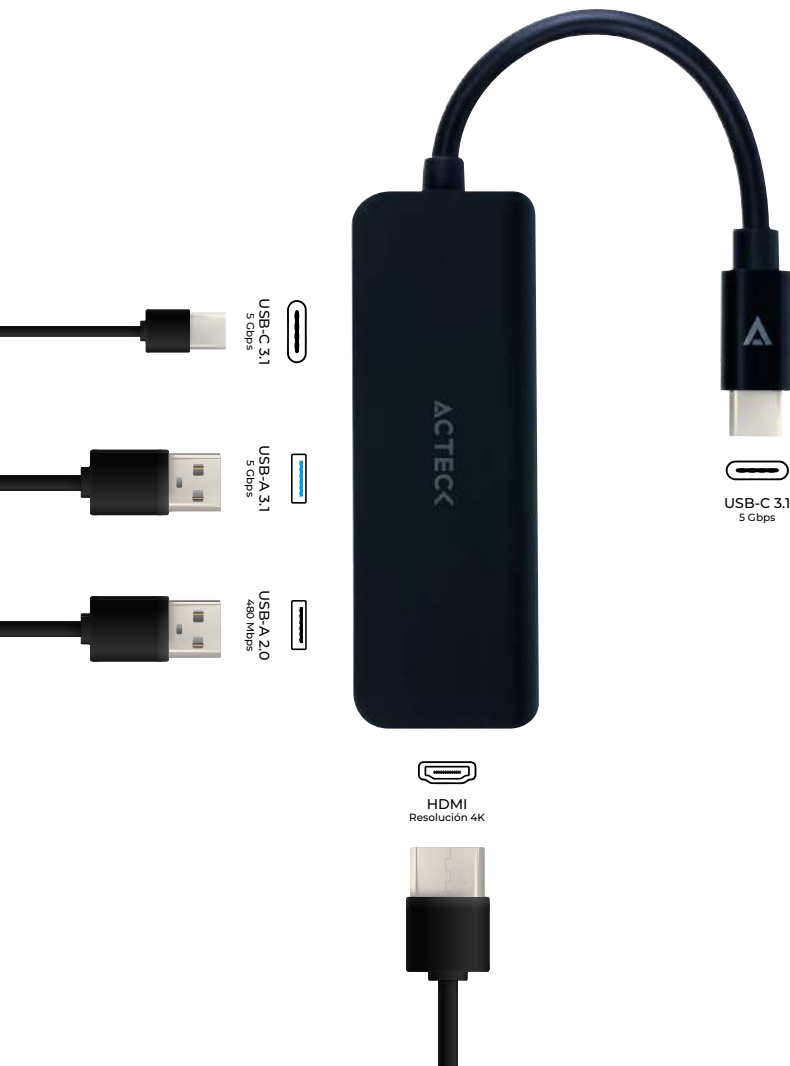

HUB MULTIPUERTO 4 EN 1
GATE 4P DH645

ELITE SERIES

ESPECIFICACIONES

Nombre de producto		Docking station
Código de producto		AC-934640
Cable principal	Conexión	USB-C
	Versión	3.1
	Longitud	10 cm
USB A (3.1 Gen1)		1 * 480 Mbps
USB C (PD 3.0)		60W
HDMI	Cantidad	1
	Versión	V1.4
	Ancho de banda	10.2 Gbps
	Resolución	3840X2160 a 30Hz
Color		Negro
Dimensiones		7.89 cm * 2.79 cm * 1 cm
Peso		30 g
Garantía		1 año

INFORMACIÓN DE EMPAQUE

Código EAN-13	7506215934640
Medida empaque (L*W*H)	7.7 cm * 2.3 cm * 10 cm
Peso empaque	50 g
Piezas por inner	20
Medida inner (L*W*H)	23.3 cm * 15.7 cm * 11.1 cm
Peso inner	1 kg