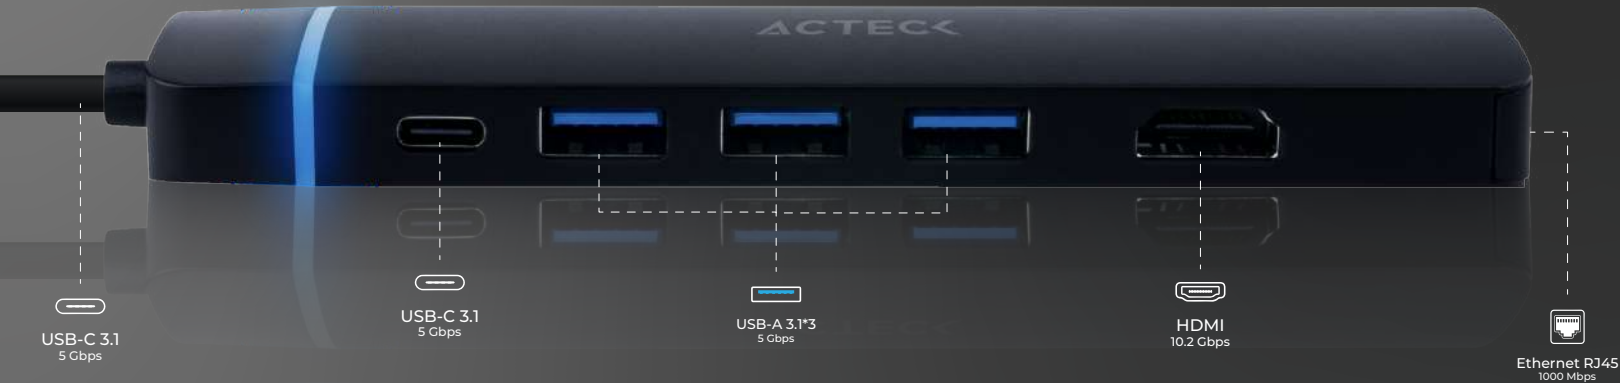

ACTECK

HUB MULTIPUERTO 8 EN 1 GATE 8 DH675

ELITE SERIES

ESPECIFICACIONES

Nombre de producto	Docking station	
Código de producto	AC-934626	
Cable principal	Conexión	USB-C
	Versión	3.1
	Longitud	15 cm
USB A (3.1 Gen1)	3	
USB C (PD 3.0)	PD100W	
HDMI	Cantidad	1
	Versión	V1.4
	Ancho de banda	10.2 Gbps
	Resolución	3840X2160 a 30Hz
Ethernet RJ45	Cantidad	1
	Ancho de banda (Gbps)	1000 Mbps
Lector de tarjetas	TF2.0/SD2.0	
Color	Negro	
Dimensiones	14.3 cm * 4.73 cm * 1.5 cm	
Peso	72.7 g	
Garantía	1 año	

INFORMACIÓN DE EMPAQUE

Código EAN-13	7506215934626
Medida empaque (L * W * H)	7.7 cm * 2.3 cm * 16.5 cm
Peso empaque	100 g
Piezas por inner	20
Medida inner (L * W * H)	23.3 cm * 15.7 cm * 17.1 cm
Peso inner	2.06 kg