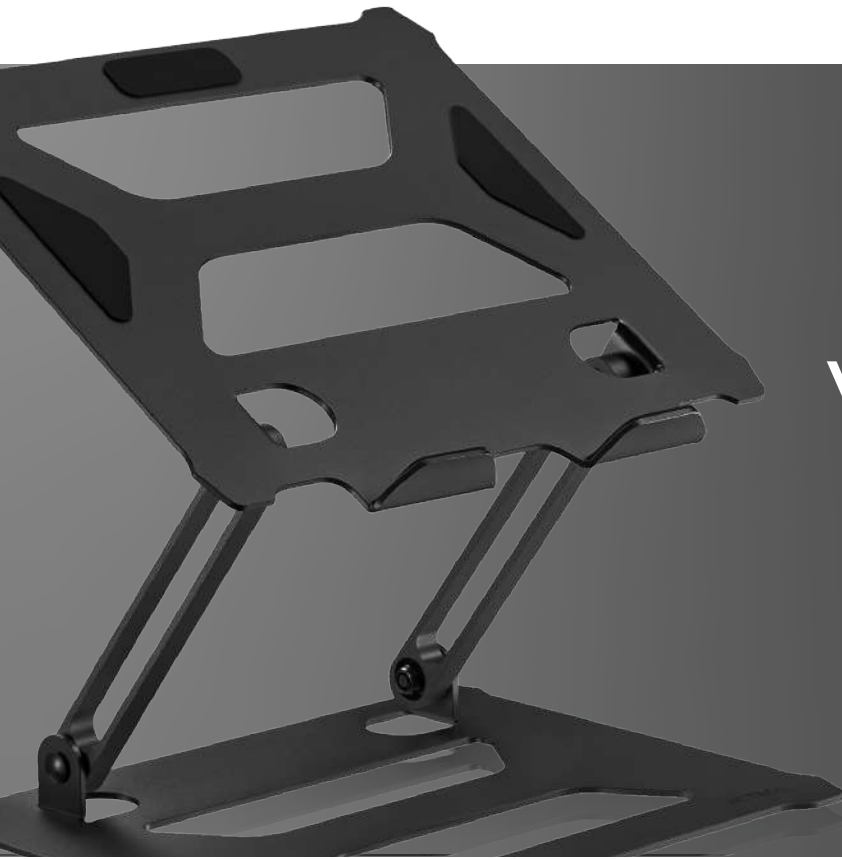

ACTECK

Base Elevadora Para Laptop

Vault Top Pro BE610

ELITE SERIES

25 cm * 22.7 cm * 5.1 cm

ESPECIFICACIONES

Nombre de producto	Base para LapTop
Código de producto	AC-934541
Compatibilidad	Laptop / Tablet / Monitor
Peso máximo soportado	Laptop 13" 5 kg
Movimiento	Inclinación, altura ajustable
Sistema de fijación	Portátil
Tipo de despliegue	Tijera
Método de sujeción	Superficial
Materiales	Aluminio
Color	Negro
Dimensiones	25 cm * 22.7 cm * 5.1 cm
Peso	0.75 kg
Garantía	1 año

INFORMACIÓN DE EMPAQUE

Código EAN-13	7506215934541
Medida empaque (L * W * H)	26.3 cm * 5.5 cm * 23.5 cm
Peso empaque	1 kg
Piezas por master	12
Medida master (L * W * H)	53.7 cm * 34.1 cm * 25.7 cm
Peso master	12 kg