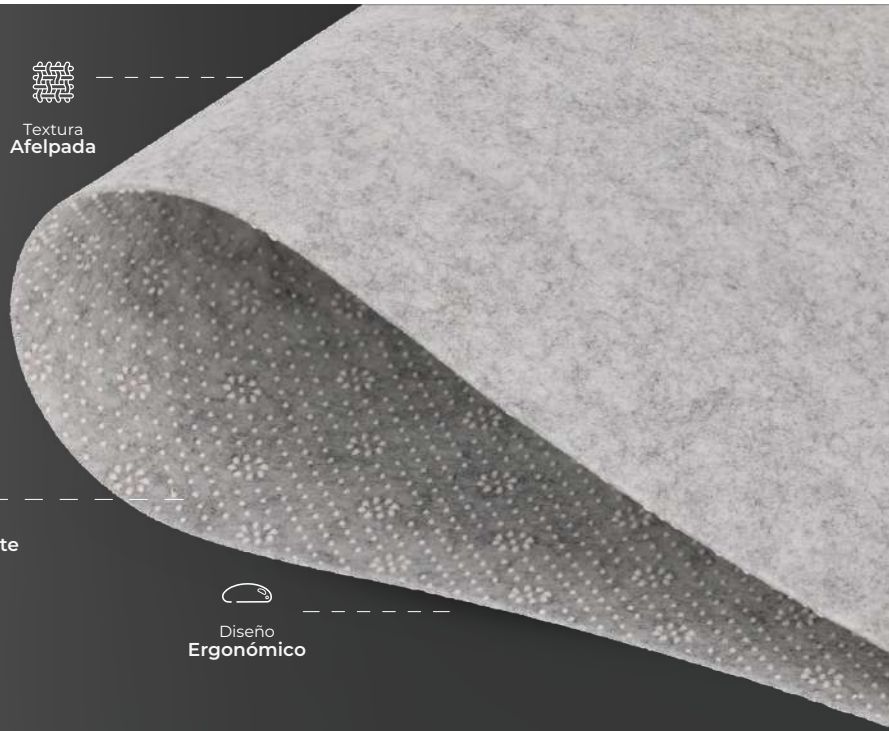

Textura Afelpada

Alfombrilla para escritorio de textura VIBE FELT PLUS TF620

ELITE SERIES

Base Antiderrapante

Diseño Ergonómico

Diseño Ergonómico

Textura Afelpada

Base Antiderrapante

ESPECIFICACIONES

Nombre de producto	Desk mat
Código de producto	AC-934503
Materiales	Plástico (30%) Gamuza (70 %)
Color	Gris claro
Dimensiones	90 cm * 40 cm * 0.2 cm
Peso	600 g
Garantía	1 año

INFORMACIÓN DE EMPAQUE