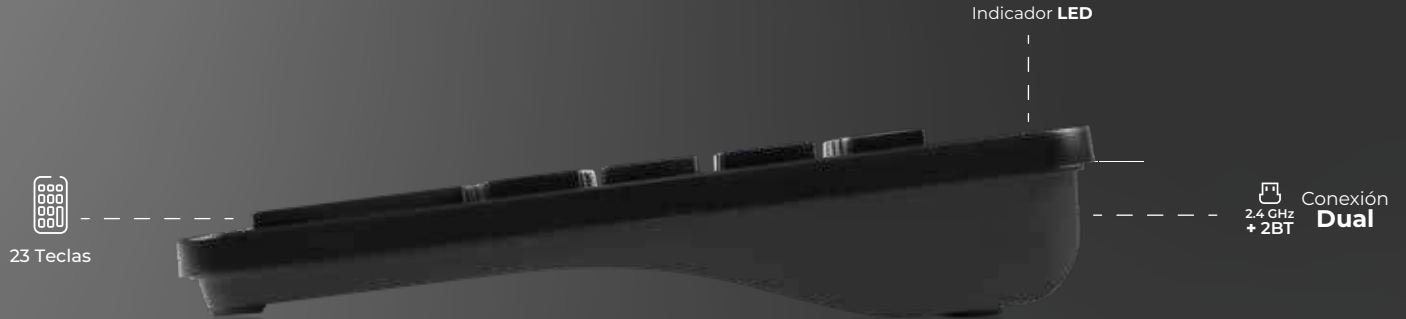

Teclado Numérico Inalámbrico Conexión Dual
INSPIRE TI450

Compatibilidad
Windows y MacOS

ADVANCED SERIES

Compatibilidad
Windows y MacOS

ESPECIFICACIONES

Nombre	Teclado numérico Inalámbrico	
Modelo	AC-934176	
Tipo	Membrana	
Formato	Numérico	
Idioma	Inglés	
Compatibilidad	Computadora	Windows, MacOS
	Dispositivos móviles	IOS, Android
Conectividad	Modo	Inalámbrico
	Conexión	Receptor USB 2.4 GHz y Bluetooth
Teclas	Cantidad	23
Material	Plástico ABS	
Color	Negro	
Dimensiones	15 cm * 9.1 cm * 1.9 cm	
Peso	107 g	

INFORMACIÓN DE EMPAQUE

Código EAN-13	7506215934176
Medida empaque (L * W * H)	11.5 cm * 3.5 cm * 16 cm
Peso empaque	139 g
Piezas por inner	
Medida inner (L * W * H)	cm