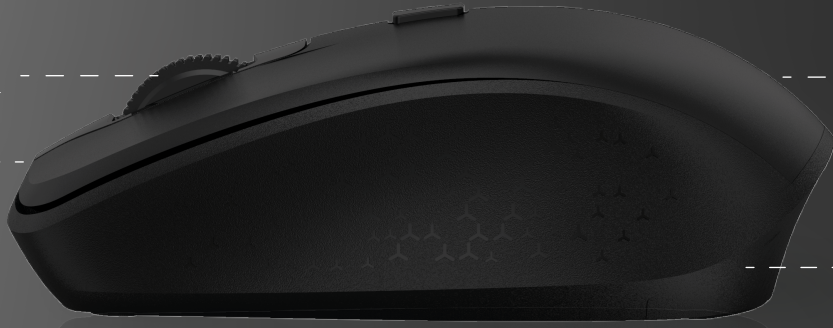

Ratón Inalámbrico Doble Conectividad  
**OPTIMIZE TRIP MI670**  
 Wireless Dual Connection Mouse

Click  
Silencioso

4 botones +  
Scroll

Conexión  
Inalámbrica

2.4 GHz  
+ 2BT  
Conexión  
**Dual**

Hasta  
**1600 DPI**

ELITE SERIES

Compatibilidad  
**Windows y Mac**

Hasta  
**1600 DPI**

4 botones +  
Scroll

Click  
Silencioso

Conexión  
Inalámbrica

2.4 GHz  
+ 2BT  
Conexión  
**Dual**

ESPECIFICACIONES

Nombre de producto		Ratón Inalámbrico
Código de producto		AC-934121
DPI		800, 1200 y 1600
Compatibilidad	Computadora	Windows y Mac
Conectividad	Modo	Inalámbrico 2.4 GHz / BT
	Conexión	Receptor USB
Botones	Cantidad	4 + scroll
Batería	Tipo	Alcalina
Energía	Consumo del dispositivo	20 mA
	Alimentación	1 * AA
	Consumo del receptor	30 mA
Material	Plástico	
Color	Negro	
Dimensiones	10 cm * 6.24 cm * 3.56 cm	
Peso	77 g	
Garantía	1 año	