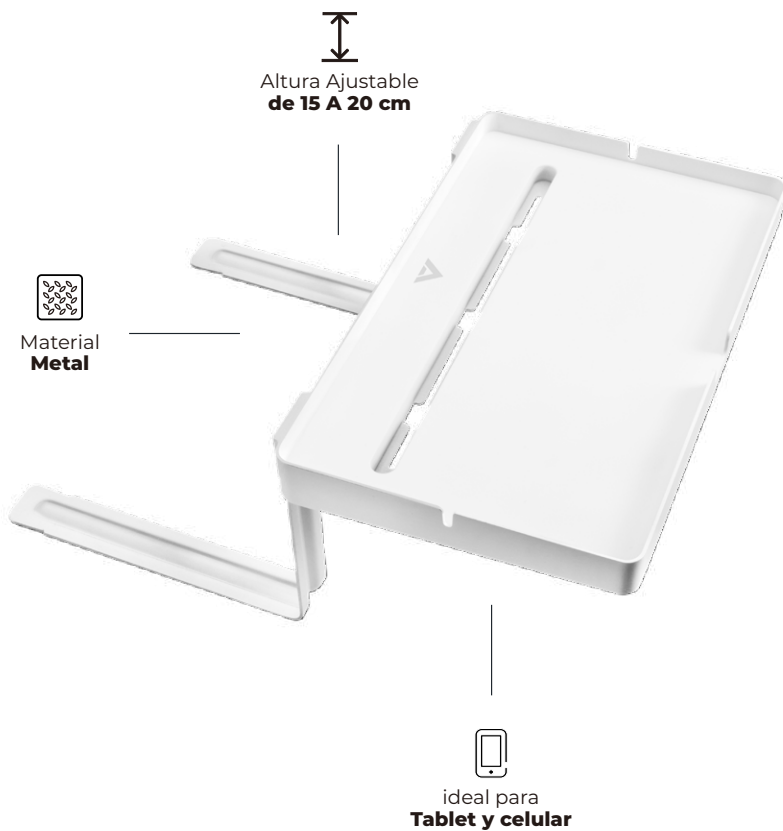

# VAULT EASE BC424

Soporte para Cama tipo buro

Material de **Alta resistencia**

colóquelo entre **la cama y el colchón**

## ESPECIFICACIONES

Producto	Base para Cama tipo buro
Modelo	AC-936606
Material	ABS y metal
Color	Blanco
Dimensiones	300 x 180 mm
Peso	0.065 kg

## INFORMACIÓN DE EMPAQUE

Código EAN-13	7506215936606
Medida de empaque (L*W*H)	20.9 cm * 3.5 cm * 32 cm
Peso empaque	
Piezas por master	20
Medidas master (L*W*H)	44 cm * 34 cm * 39 cm