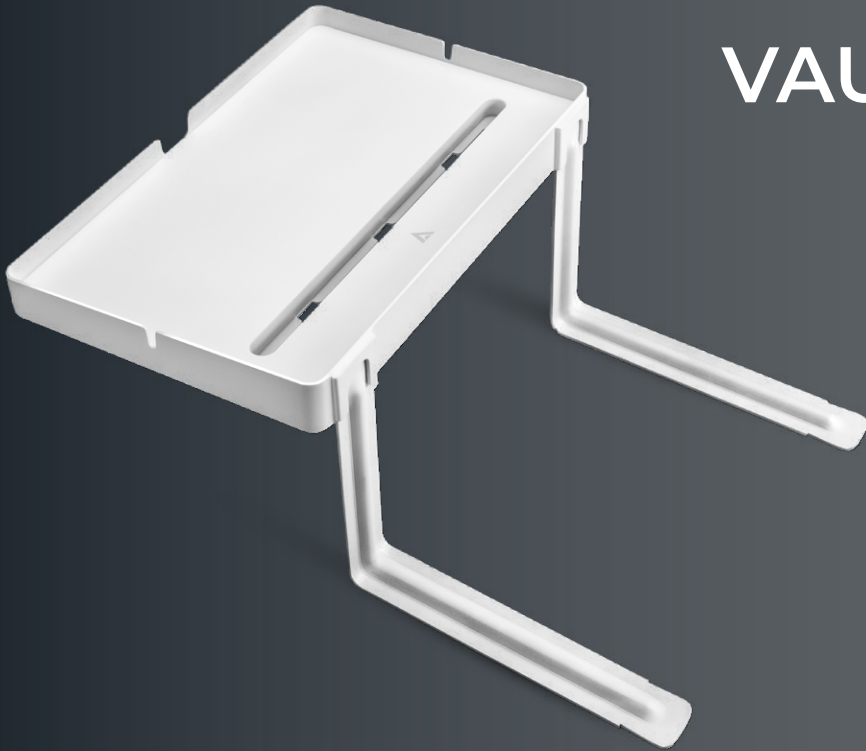

# VAULT EASE BC424

Soporte para Cama tipo buro

Material de **Alta resistencia**

colóquelo entre **la cama y el colchón**

## ESPECIFICACIONES

Producto	Base para Cama tipo buro
Modelo	AC-936606
Material	ABS y metal
Color	Blanco
Dimensiones	300 x 180 mm
Peso	0.065 kg

## INFORMACIÓN DE EMPAQUE

Código EAN-13	7506215936606
Medida de empaque (L*W*H)	20.9 cm * 3.5 cm * 32 cm
Peso empaque	
Piezas por master	20
Medidas master (L*W*H)	44 cm * 34 cm * 39 cm