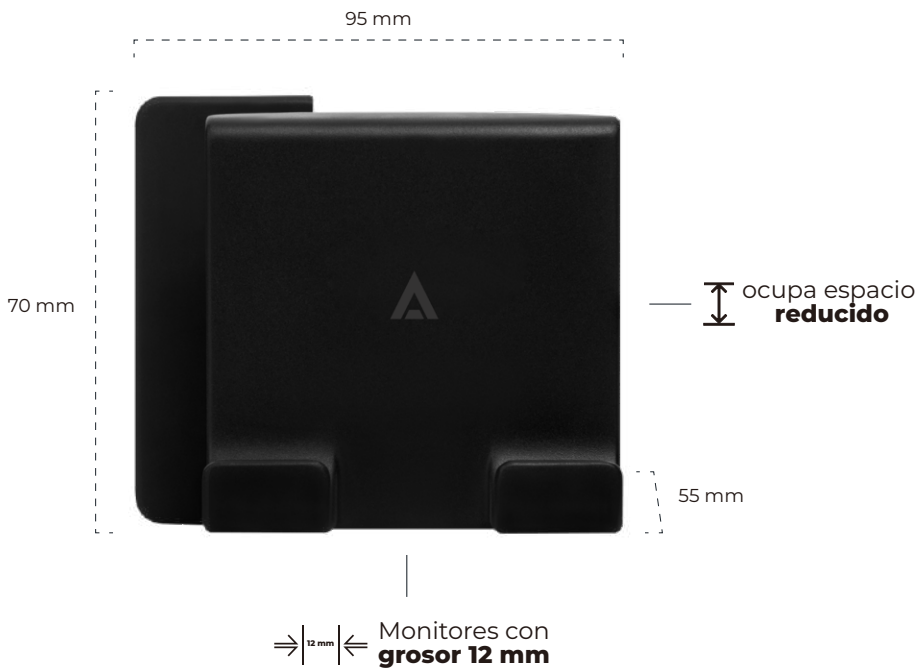

VAULT WING SC406

Soporte para Escritorio

Fácil de usar
y de montar

Material de
Alta resistencia

Ajustable

Compatible con
monitores y laptops

ESPECIFICACIONES

Producto	Soporte Clip para celular
Modelo	AC-936552
Material	ABS y Silicon
Color	Negro
Dimensiones	95 x 55 x 70 mm
Peso	0.065 kg

INFORMACIÓN DE EMPAQUE

Código EAN-13	7506215936576
Medida de empaque (L*W*H)	9.5 cm * 5.5 cm * 8.5 cm
Peso empaque	
Piezas por master	100
Medidas master (L*W*H)	40 cm * 29.5 cm * 45.5 cm