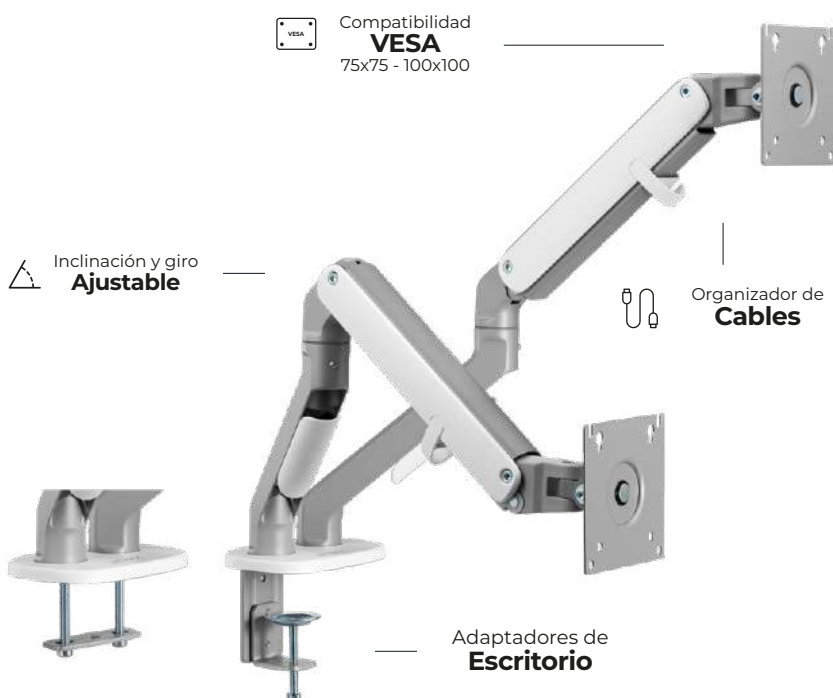

ENFORCE MOTION SM626

Soporte para Escritorio

Tamaño de Monitor compatible
17" / 32"

Soporta hasta **9 kg por brazo**

Rotación **Ajustable**
180°

Material de **Alta resistencia**

ESPECIFICACIONES

Producto	Soporte para Escritorio
Modelo	AC-936552
Dimensiones	1043 x 109 x 579 mm
Material	Aluminio, acero y plástico
Peso	4,9 kg
Rango	Estandar
Tamaño de Pantallas	17" - 32"
Ajuste para Monitores Curvos	Si
No. De Pantallas Soportadas	2
Peso Máximo soportado	2 ~ 9 kg por brazo
VESA	75 x 75 mm & 100 x 100 mm
Rango de inclinación	80°+ ~ -45°
Rango de giro	90°+ ~ -90°
Rotación de pantalla	180°
Rango máximo del brazo	475 mm
Máximo espesor para instalación	10 ~ 80 mm
Método de sujeción	Atrornillado

INFORMACIÓN DE EMPAQUE

Código EAN-13	7506215936552
Medida de empaque (L*W*H)	37,5 cm * 24 cm * 15 cm
Peso empaque	
Piezas por master	
Medidas master (L*W*H)	