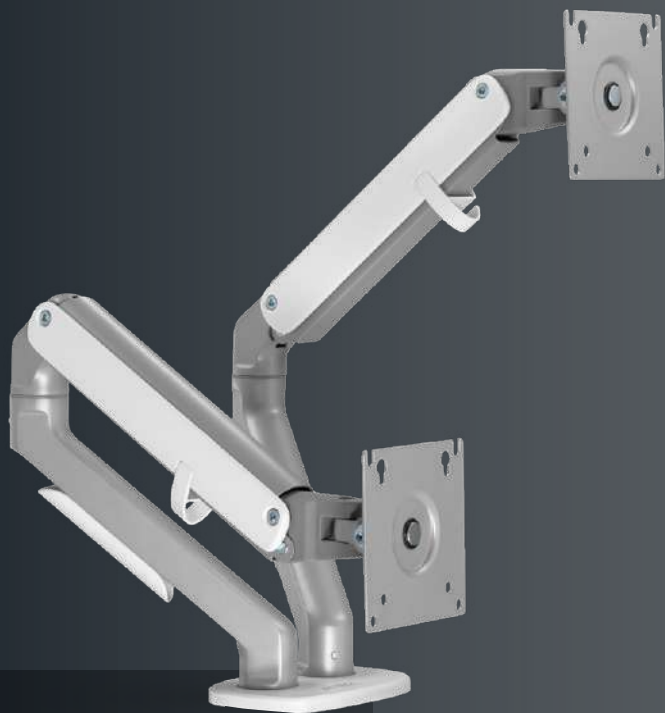

ENFORCE MOTION SM626

Soporte para Escritorio

Tamaño de Monitor compatible
17" / 32"

Soporta hasta **9 kg por brazo**

Rotación **Ajustable**
180°

Material de **Alta resistencia**

ESPECIFICACIONES

Producto	Soporte para Escritorio
Modelo	AC-936552
Dimensiones	1043 x 109 x 579 mm
Material	Aluminio, acero y plástico
Peso	4,9 kg
Rango	Estandar
Tamaño de Pantallas	17" - 32"
Ajuste para Monitores Curvos	Si
No. De Pantallas Soportadas	2
Peso Máximo soportado	2 ~ 9 kg por brazo
VESA	75 x 75 mm & 100 x 100 mm
Rango de inclinación	80°+ ~ -45°
Rango de giro	90°+ ~ -90°
Rotación de pantalla	180°
Rango máximo del brazo	475 mm
Máximo espesor para instalación	10 ~ 80 mm
Método de sujeción	Atrornillado

INFORMACIÓN DE EMPAQUE

Código EAN-13	7506215936552
Medida de empaque (L*W*H)	37,5 cm * 24 cm * 15 cm
Peso empaque	
Piezas por master	
Medidas master (L*W*H)	