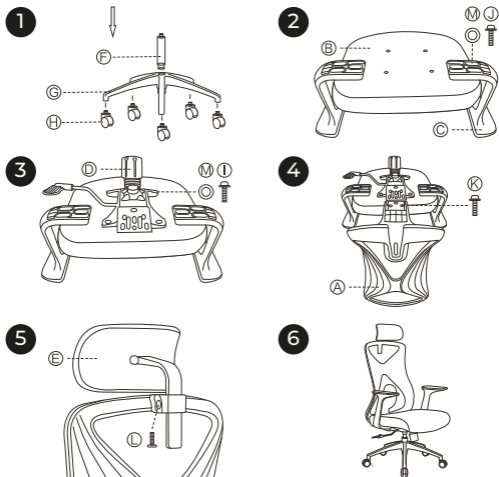

ACTECK.

ELITE
SERIES

EC737
FLOE PRO
Silla Ergonómica

Gracias por adquirir uno de nuestros productos.
Por favor, lea atentamente este instructivo para saber cómo utilizar
adecuadamente el producto.

Ax1		Hx5	
Bx1		lx4	6x20 
Cx1		Jx6	6x30 
Dx1		Kx3	8x20 
Ex1		Lx2	6x20 
Fx1		Mx10	15xT 1.20 mm
Gx1		Nx1	M5 

Ensamblado

Reclinado de respaldo

El reclinado del respaldo se regula mediante la palanca de color negro que encontrarás debajo del asiento, en la parte derecha del mismo. El procedimiento para regular el reclinado del respaldo es el siguiente:

- 1) Siéntate en la silla.
 - 2) Tira de la palanca hacia arriba.
 - 3) Apoya la espalda en el respaldo y deja caer el peso.
 - 4) La posición del respaldo irá reclinando suavemente.
 - 5) Cuando el respaldo esté en la posición deseada, mueve la palanca hacia abajo y la posición quedará fija.
 - 6) Para recuperar la posición inicial del respaldo, tira de la palanca hacia arriba sin apoyar peso en el respaldo.
- Solo el personal cualificado puede reemplazar o sustituir los componentes del mecanismo de ajuste de la altura.