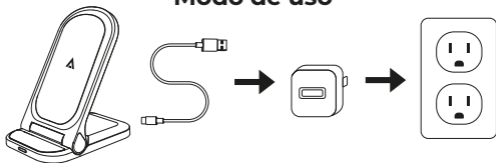

ACTECK.

ADVANCED
SERIES

ENERGON S-MATE CI710

Cargador para escritorio

AC-937160

Por favor, lee completamente y con atención este instructivo, antes de realizar cualquier acción con el equipo, para saber cómo utilizarlo adecuadamente.

Partes y contenido

1. Carga para celular Qi
2. Led indicador
3. Ventilación
4. Puerto USB C

Modo de uso

1. Conecta el extremo USB C al cargador.
2. Conecta el extremo USB del cable a un adaptador de corriente (5 V= a 12 V= 2 A Max) No incluido.
3. Coloca el dispositivo de forma vertical u horizontal sobre las zonas de carga dependiendo del positivo.
4. La carga comenzara inmediatamente.

ESPECIFICACIONES

Modelo	AC-937160
Material	ABS
Dimensiones	87 x 80 x 90 mm
Peso	110 g
Alimentación	5 V = a 12 V = 2 A Máx
Potencia de salida	15 W
Puerto de Carga	Tipo C
Cable alimentador	USB -Tipo C

Instrucciones importantes de seguridad