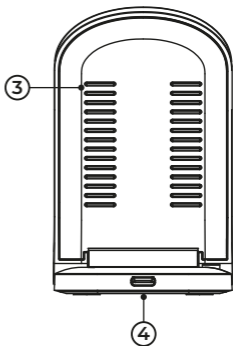

Partes y contenido

1. Carga para celular Qi
2. Led indicador
3. Ventilación
4. Puerto USB C

Modo de uso

1. Conecta el extremo USB C al cargador.
2. Conecta el extremo USB del cable a un adaptador de corriente (5 V= a 12 V= 2 A Max) No incluido.
3. Coloca el dispositivo de forma vertical u horizontal sobre las zonas de carga dependiendo del positivo.
4. La carga comenzara inmediatamente.

ESPECIFICACIONES

Modelo	AC-937160
Material	ABS
Dimensiones	87 x 80 x 90 mm
Peso	110 g
Alimentación	5 V = a 12 V = 2 A Máx
Potencia de salida	15 W
Puerto de Carga	Tipo C
Cable alimentador	USB -Tipo C

Instrucciones importantes de seguridad