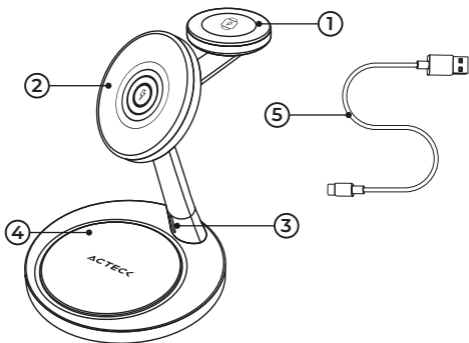

ACTECK

ADVANCED
SERIES

ENERCON S-MATE CI740

Cargador para escritorio

AC-937139

Por favor, lee completamente y con atención este instructivo, antes de realizar cualquier acción con el equipo, para saber cómo utilizarlo adecuadamente.

Partes y contenido

1. Carga para reloj
2. Carga para Iphone 12/13
3. Led Indicador
4. Carga para Airpods
5. Cable USB a USB C

Modo de uso

1. Conecta el extremo USB C al cargador.
2. Conecta el extremo USB del cable a un adaptador de corriente (5 V = a 12 V = 2 A Max) No incluido.
3. Coloca el dispositivo de forma vertical u horizontal sobre las zonas de carga dependiendo del positivo.
4. La carga comenzara inmediatamente

ESPECIFICACIONES

Modelo	AC-937139
Material	ABS
Dimensiones	130 x 100 x 123 mm
Peso	159 g
Alimentación	5 V = a 12 V = 2 A Máx
Potencia de salida	15 W / 5 W / 3 W
Puerto de Carga	Tipo C
Cable alimentador	USB -Tipo C