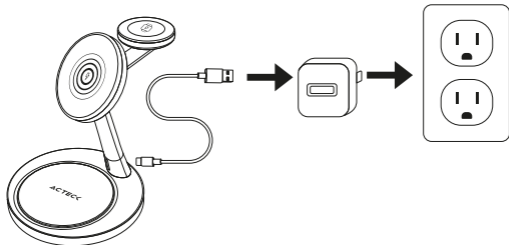

ACTECK

ADVANCED
SERIES

ENERCON S-MATE CI740

Cargador para escritorio

AC-937139

Por favor, lee completamente y con atención este instructivo, antes de realizar cualquier acción con el equipo, para saber cómo utilizarlo adecuadamente.

Partes y contenido

1. Carga para reloj
2. Carga para Iphone 12/13
3. Led Indicador
4. Carga para Airpods
5. Cable USB a USB C

Modo de uso

1. Conecta el extremo USB C al cargador.
2. Conecta el extremo USB del cable a un adaptador de corriente (5 V = a 12 V = 2 A Max) No incluido.
3. Coloca el dispositivo de forma vertical u horizontal sobre las zonas de carga dependiendo del positivo.
4. La carga comenzara inmediatamente

ESPECIFICACIONES

Modelo	AC-937139
Material	ABS
Dimensiones	130 x 100 x 123 mm
Peso	159 g
Alimentación	5 V = a 12 V = 2 A Máx
Potencia de salida	15 W / 5 W / 3 W
Puerto de Carga	Tipo C
Cable alimentador	USB -Tipo C