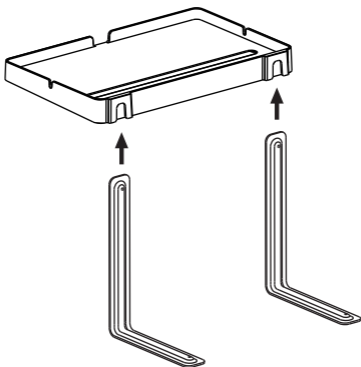

ACTECK.

ADVANCED
SERIES

VAULT EASE BC424

Base para Cama tipo buro

AC-936606

Lo invitamos a leer el instructivo

①

Para colchones de mas
de 20 cm de espesor.

Para colchones de mas de
15 a 20 cm de espesor.

②

colóquelo entra
la cama y el colchón.

PRECAUCIÓN

Los niños deben supervisarse para asegurar que no empleen el aparato como juguete.

* Este aparato no se destina para utilizarse por personas (incluyendo niños), cuyas capacidades físicas, sensoriales o mentales sean diferentes o estén reducidas, o carezcan de experiencia o conocimiento.