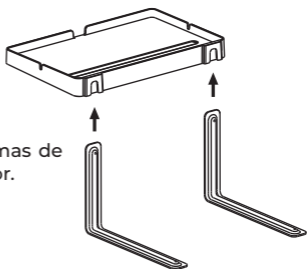

ACTECK.

ADVANCED
SERIES

VAULT EASE BC424

Base para Cama tipo buro

AC-936606

Lo invitamos a leer el instructivo

①

Para colchones de mas
de 20 cm de espesor.

Para colchones de mas de
15 a 20 cm de espesor.

②

colóquelo entra
la cama y el colchón.

PRECAUCIÓN

Los niños deben supervisarse para asegurar que no empleen el aparato como juguete.

* Este aparato no se destina para utilizarse por personas (incluyendo niños), cuyas capacidades físicas, sensoriales o mentales sean diferentes o estén reducidas, o carezcan de experiencia o conocimiento.