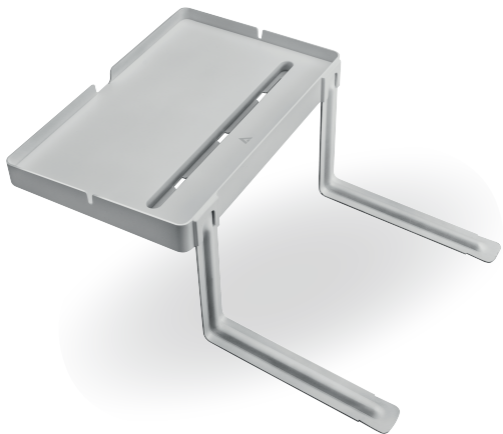

ACTECK.

ADVANCED
SERIES

VAULT EASE BC424

Base para Cama tipo buro

AC-936606

Lo invitamos a leer el instructivo

①

Para colchones de mas
de 20 cm de espesor.

Para colchones de mas de
15 a 20 cm de espesor.

②

colóquelo entra
la cama y el colchón.

PRECAUCIÓN

Los niños deben supervisarse para asegurar que no empleen el aparato como juguete.

* Este aparato no se destina para utilizarse por personas (incluyendo niños), cuyas capacidades físicas, sensoriales o mentales sean diferentes o estén reducidas, o carezcan de experiencia o conocimiento.