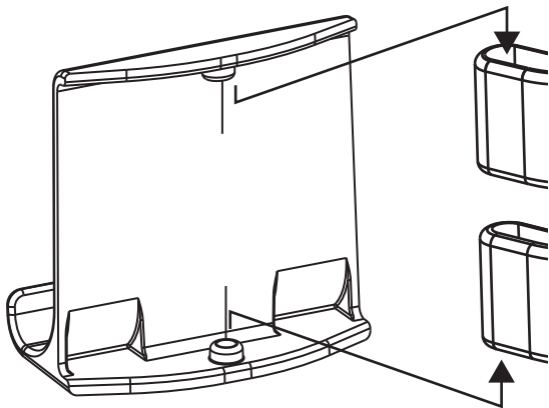

ACTECK.

ADVANCED
SERIES

VAULT WING SC406
Soporte para Escritorio

AC-936576

Lo invitamos a leer el instructivo

Presione para retirar/colocar el soporte del teléfono y adaptarlo a cualquier posición del monitor.

Coloque la parte mas gruesa hacia abajo del clip.

Solo utilice este aditamento en monitores Slim con menos de 8 mm de espesor.

Para Monitores con un espesor máximo
de 25 mm.

Presione e inserte el clip en el monitor.

Suelte el clip y empuje hacia dentro del monitor.

②

Para monitores delgados o laptops utilice el aditamento de silicón.

PRECAUCIÓN

Los niños deben supervisarse para asegurar que no empleen el aparato como juguete.