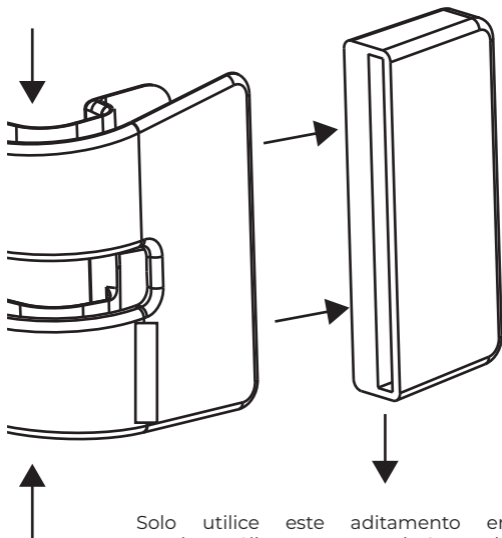

ACTECK.

ADVANCED
SERIES

VAULT WING SC406
Soporte para Escritorio

AC-936576

Lo invitamos a leer el instructivo

Presione para retirar/colocar el soporte del teléfono y adaptarlo a cualquier posición del monitor.

Coloque la parte mas gruesa hacia abajo del clip.

Solo utilice este aditamento en monitores Slim con menos de 8 mm de espesor.

Para Monitores con un espesor máximo
de 25 mm.

Presione e inserte el clip en el monitor.

Suelte el clip y empuje hacia dentro del monitor.

②

Para monitores delgados o laptops utilice el aditamento de silicón.

PRECAUCIÓN

Los niños deben supervisarse para asegurar que no empleen el aparato como juguete.