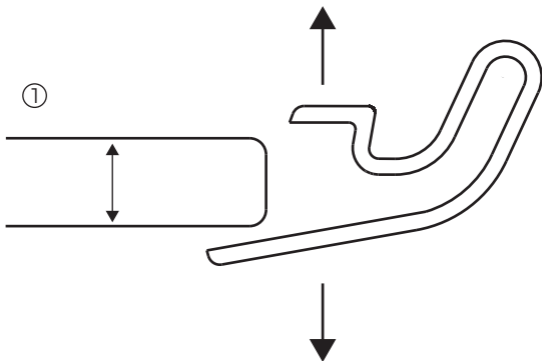

ACTECK.

ADVANCED
SERIES

VAULT WING SC406
Soporte para Escritorio

AC-936576

Lo invitamos a leer el instructivo

Presione para retirar/colocar el soporte del teléfono y adaptarlo a cualquier posición del monitor.

Coloque la parte mas gruesa hacia abajo del clip.

Solo utilice este aditamento en monitores Slim con menos de 8 mm de espesor.

Para Monitores con un espesor máximo
de 25 mm.

Presione e inserte el clip en el monitor.

Suelte el clip y empuje hacia dentro del monitor.

②

Para monitores delgados o laptops utilice el aditamento de silicón.

PRECAUCIÓN

Los niños deben supervisarse para asegurar que no empleen el aparato como juguete.