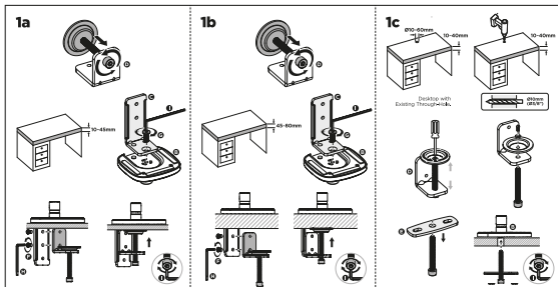

Instalación: