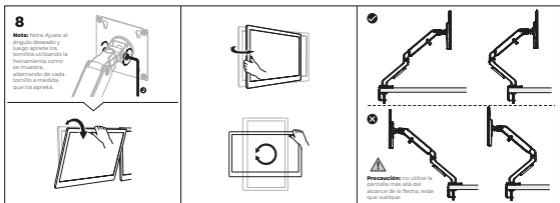

Si tiene alguna duda o cree que necesita ayuda, póngase en contacto con su lugar de compra para que le ayuden.