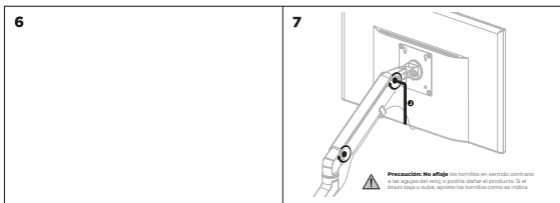

Si tiene alguna duda o cree que necesita ayuda, póngase en contacto con su lugar de compra para que le ayuden.