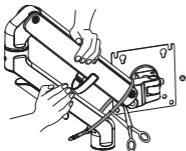

Peligro por energía almacenada