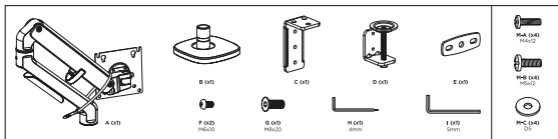

Contenido: