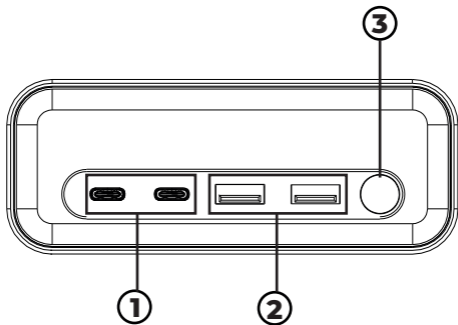

Cable de Extensión Flat Plug

El conector USB tiene un diseño de enchufe plano que no sobresale demasiado y se puede instalar en espacios estrechos detrás de la cama, sofá, armario, mesitas de noche, permitiendo que sus muebles se sientan contra la pared; Máximo ahorro de espacio.

Enchufes de Amplia Distancia

La tira de alimentación de viaje tiene separadores de enchufe de gran espacio en la parte trasera para acomodar adecuadamente las conexiones.

Descripción

- ① Conectores Tipo C
- ② Conectores USB
- ③ Led indicador
- ④ Cable conector
- ⑤ Tomacorriente AC