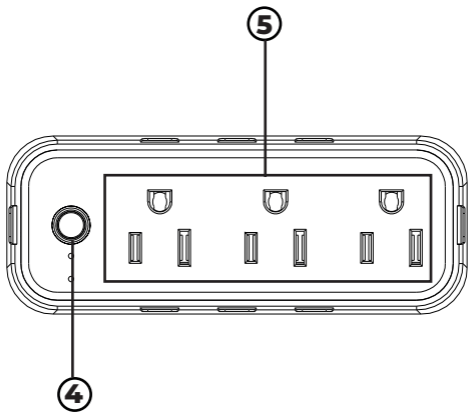

Cable de Extensión Flat Plug

El conector USB tiene un diseño de enchufe plano que no sobresale demasiado y se puede instalar en espacios estrechos detrás de la cama, sofá, armario, mesitas de noche, permitiendo que sus muebles se sientan contra la pared; Máximo ahorro de espacio.

Enchufes de Amplia Distancia

La tira de alimentación de viaje tiene separadores de enchufe de gran espacio en la parte trasera para acomodar adecuadamente las conexiones.

Descripción

- ① Conectores Tipo C
- ② Conectores USB
- ③ Led indicador
- ④ Cable conector
- ⑤ Tomacorriente AC