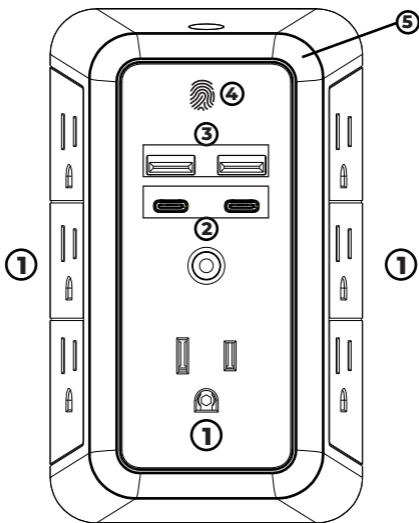

Conexión directa con cualquier tomacorriente de pared lo que permite alimentar hasta 11 dispositivos a través de 7 tomacorrientes de CA , 2 puertos USB y 2 Tipo C.

Protección contra sobretensiones

El protector de sobretensión integrado de 540 julios protege sus dispositivos electrónicos de sobrecargas de energía, picos de voltaje y sobrecargas del circuito. Carcasa de PC resistente al fuego.

Diseñado para montaje en pared

Instalación sencilla y segura. El poste estabilizador integrado hace que los enchufes de pared sean más seguros y convenientes.

NOTA: Retire el poste estabilizador si la instalación está bloqueada, como el receptáculo USB y el receptáculo GFCI.

- ① Tomacorrientes AC
- ② Conectores Tipo C
- ③ Conectores USB
- ④ Touch para encender luz led
- ⑤ Tira Led

Tira LED

Equipado con función de luz nocturna.
Admite la función de control táctil al mismo tiempo
(hay tres niveles de intensidad).
Es un enchufe y tu pequeño asistente en la noche.