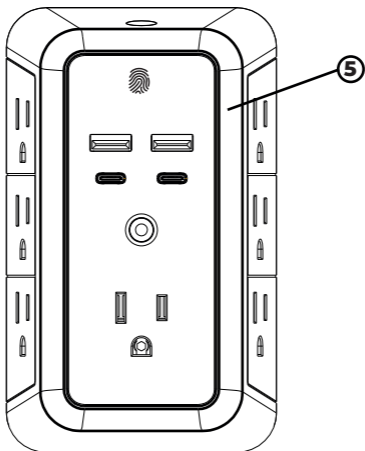

Diseñado para montaje en pared

Instalación sencilla y segura. El poste estabilizador integrado hace que los enchufes de pared sean más seguros y convenientes.

NOTA: Retire el poste estabilizador si la instalación está bloqueada, como el receptáculo USB y el receptáculo GFCI.

- ① Tomacorrientes AC
- ② Conectores Tipo C
- ③ Conectores USB
- ④ Touch para encender luz led
- ⑤ Tira Led

Tira LED

Equipado con función de luz nocturna.
Admite la función de control táctil al mismo tiempo
(hay tres niveles de intensidad).
Es un enchufe y tu pequeño asistente en la noche.