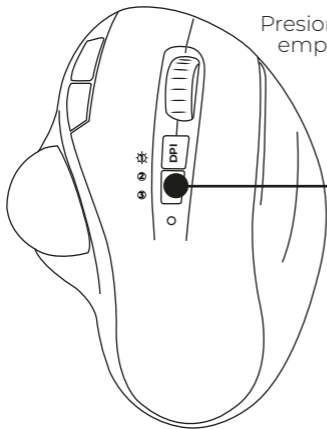

Nota: El indicador USB parpadea rápidamente cuando la batería está baja

Conexión Bluetooth

①

Encienda el mouse.

②

Retire el dongle del compartimento en la parte inferior del mouse.

③

Presione el botón de emparejamiento.

④

Conecte el un puerto USB de la computadora y espere a que se carguen los controladores

Conexión Bluetooth

①

Encienda el mouse.

②

Presione el botón de emparejamiento para cambiar a la modalidad de bluetooth (2 o 3).