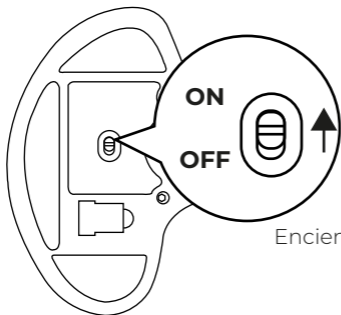

ACTECK

ELITE
SERIES

VIRTUOS ART MI790
Mouse Trackball Ergonómico

Lo invitamos a leer el instructivo

Dongle

Botón	Función
1	Click izquierdo
2	Click derecho
3	Rueda de movimiento (Scroll)
4	Función de botón adelante
5	Función de botón atrás
6	Botón DPI
7	Botón emparejamiento/cambio
8	LED indicador 2.4 Dongle
9	LED indicador Bluetooth 1
10	LED indicador Bluetooth 2
11	Track ball
12	LED indicador de batería
Bottom button	Switch Power ON/OFF

Nota: El indicador USB parpadea rápidamente cuando la batería está baja

Conexión Bluetooth

①

Encienda el mouse.

②

Retire el dongle del compartimento en la parte inferior del mouse.

③

Presione el botón de emparejamiento.