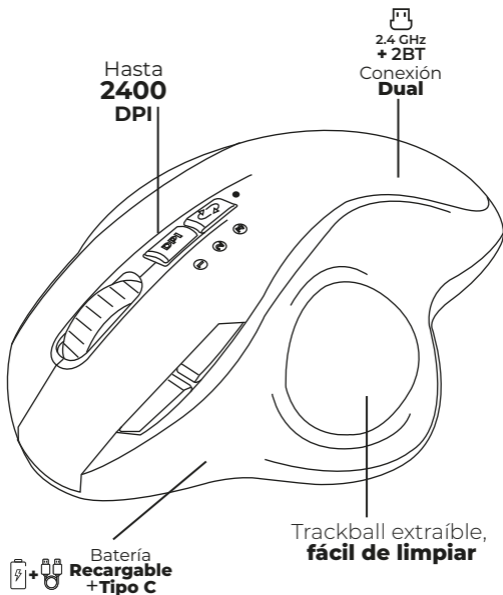

Atención a cliente:

33 3563 0505

si tienes una duda o comentario de nuestro producto visita:

www.ateck.com

f AteckMexico | @ Ateckmx