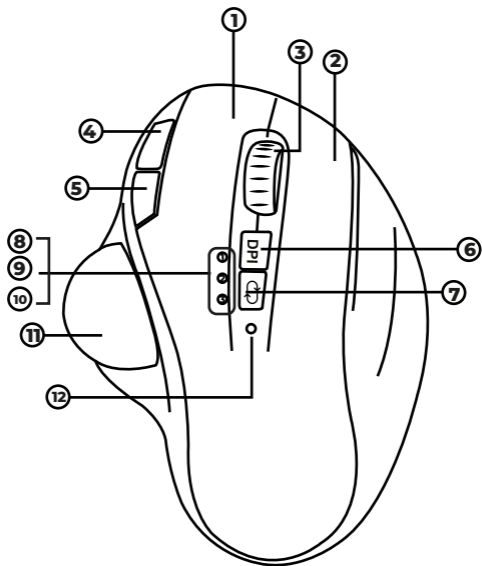

ACTECK

ELITE
SERIES

VIRTUOS ART MI790
Mouse Trackball Ergonómico

Lo invitamos a leer el instructivo

Dongle

Botón	Función
1	Click izquierdo
2	Click derecho
3	Rueda de movimiento (Scroll)
4	Función de botón adelante
5	Función de botón atrás
6	Botón DPI
7	Botón emparejamiento/cambio
8	LED indicador 2.4 Dongle
9	LED indicador Bluetooth 1
10	LED indicador Bluetooth 2
11	Track ball
12	LED indicador de batería
Bottom button	Switch Power ON/OFF

Nota: El indicador USB parpadea rápidamente cuando la batería está baja

Conexión Bluetooth

①

Encienda el mouse.

②

Retire el dongle del compartimento en la parte inferior del mouse.

③

Presione el botón de emparejamiento.

④

Conecte el un puerto USB de la computadora y espere a que se carguen los controladores

Conexión Bluetooth

①

Encienda el mouse.

②

Presione el botón de emparejamiento para cambiar a la modalidad de bluetooth (2 o 3).