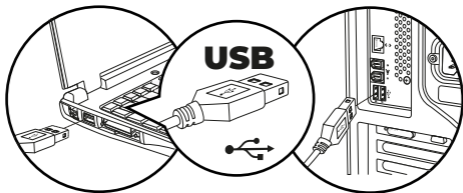

Conecte el cable de carga al puerto USB del ordenador, o adaptador de corriente (5 Vcc 1 A no incluido) el LED indicador de carga permanecerá encendido durante la carga, el tiempo de carga es de aproximadamente 1 – 3.5 horas, el LED indicador se apagará cuando el mouse este completamente cargado.