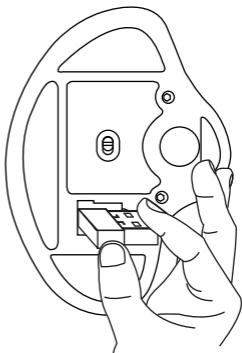

ACTECK

ELITE
SERIES

VIRTUOS ART MI790
Mouse Trackball Ergonómico

Lo invitamos a leer el instructivo

Dongle

Botón	Función
1	Click izquierdo
2	Click derecho
3	Rueda de movimiento (Scroll)
4	Función de botón adelante
5	Función de botón atrás
6	Botón DPI
7	Botón emparejamiento/cambio
8	LED indicador 2.4 Dongle
9	LED indicador Bluetooth 1
10	LED indicador Bluetooth 2
11	Track ball
12	LED indicador de batería
Bottom button	Switch Power ON/OFF

Nota: El indicador USB parpadea rápidamente cuando la batería está baja

Conexión Bluetooth

①

Encienda el mouse.

②

Retire el dongle del compartimento en la parte inferior del mouse.

③

Presione el botón de emparejamiento.

④

Conecte el un puerto USB de la computadora y espere a que se carguen los controladores

Conexión Bluetooth

①

Encienda el mouse.

②

Presione el botón de emparejamiento para cambiar a la modalidad de bluetooth (2 o 3).