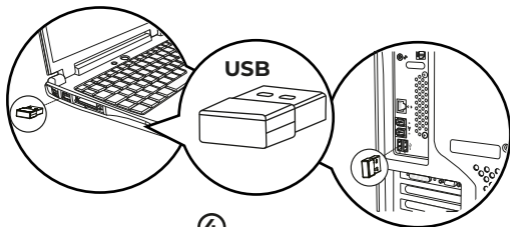

Nota: El indicador USB parpadea rápidamente cuando la batería está baja

Conexión Bluetooth

①

Encienda el mouse.

②

Retire el dongle del compartimento en la parte inferior del mouse.

③

Presione el botón de emparejamiento.

④

Conecte el un puerto USB de la computadora y espere a que se carguen los controladores

Conexión Bluetooth

①

Encienda el mouse.

②

Presione el botón de emparejamiento para cambiar a la modalidad de bluetooth (2 o 3).