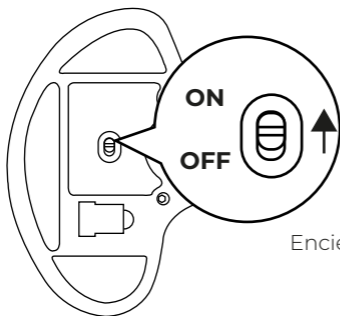

Nota: El indicador USB parpadea rápidamente cuando la batería está baja

Conexión Bluetooth

①

Encienda el mouse.

②

Retire el dongle del compartimento en la parte inferior del mouse.

③

Presione el botón de emparejamiento.

④

Conecte el un puerto USB de la computadora y espere a que se carguen los controladores

Conexión Bluetooth

①

Encienda el mouse.

②

Presione el botón de emparejamiento para cambiar a la modalidad de bluetooth (2 o 3).