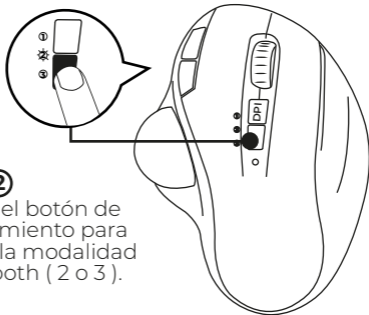

Nota: El indicador USB parpadea rápidamente cuando la batería está baja

Conexión Bluetooth

①

Encienda el mouse.

②

Retire el dongle del compartimento en la parte inferior del mouse.

③

Presione el botón de emparejamiento.

④

Conecte el un puerto USB de la computadora y espere a que se carguen los controladores

Conexión Bluetooth

①

Encienda el mouse.

②

Presione el botón de emparejamiento para cambiar a la modalidad de bluetooth (2 o 3).

③

Mantenga pulsado el botón de emparejamiento durante 3-5 segundos hasta que el LED indicador parpadee rápidamente, entonces el ratón entra en el modo de emparejamiento bluetooth.

Nota

En las opciones de bluetooth del dispositivo que deseas vincular (laptop, tablet, smartphone, etc) busque y seleccione " MI790" y vincule.