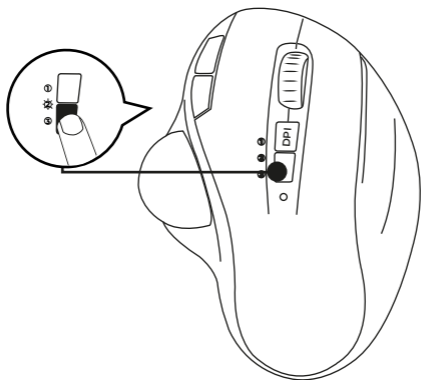

Nota: El indicador USB parpadea rápidamente cuando la batería está baja

Conexión Bluetooth

①

Encienda el mouse.

②

Retire el dongle del compartimento en la parte inferior del mouse.

③

Presione el botón de emparejamiento.

④

Conecte el un puerto USB de la computadora y espere a que se carguen los controladores

Conexión Bluetooth

①

Encienda el mouse.

②

Presione el botón de emparejamiento para cambiar a la modalidad de bluetooth (2 o 3).

③

Mantenga pulsado el botón de emparejamiento durante 3-5 segundos hasta que el LED indicador parpadee rápidamente, entonces el ratón entra en el modo de emparejamiento bluetooth.

Nota

En las opciones de bluetooth del dispositivo que deseas vincular (laptop, tablet, smartphone, etc) busque y seleccione " MI790" y vincule.