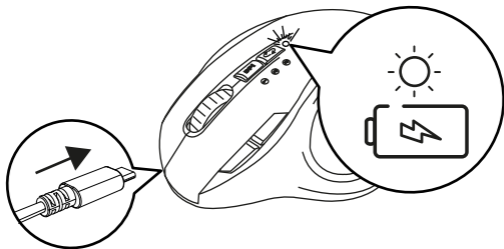

Nota: El indicador USB parpadea rápidamente cuando la batería está baja

Conexión Bluetooth

①

Encienda el mouse.

②

Retire el dongle del compartimento en la parte inferior del mouse.

③

Presione el botón de emparejamiento.

④

Conecte el un puerto USB de la computadora y espere a que se carguen los controladores

Conexión Bluetooth

①

Encienda el mouse.

②

Presione el botón de emparejamiento para cambiar a la modalidad de bluetooth (2 o 3).

③

Mantenga pulsado el botón de emparejamiento durante 3-5 segundos hasta que el LED indicador parpadee rápidamente, entonces el ratón entra en el modo de emparejamiento bluetooth.

Nota

En las opciones de bluetooth del dispositivo que deseas vincular (laptop, tablet, smartphone, etc) busque y seleccione " MI790" y vincule.