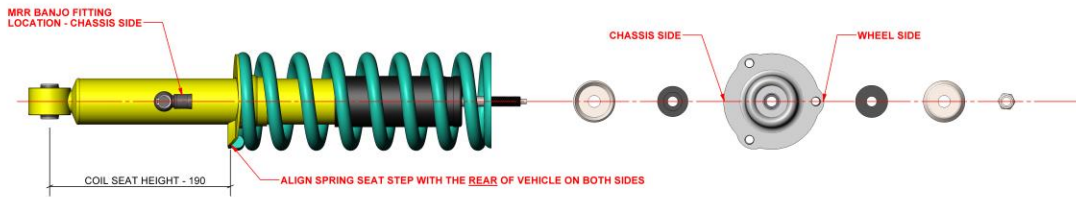

**TOYOTA HILUX (2005-ON)  
RIGHT HAND STRUT SHOWN**

**ISUZU DMAX & HOLDEN COLORADO (RG)  
RIGHT HAND STRUT SHOWN**