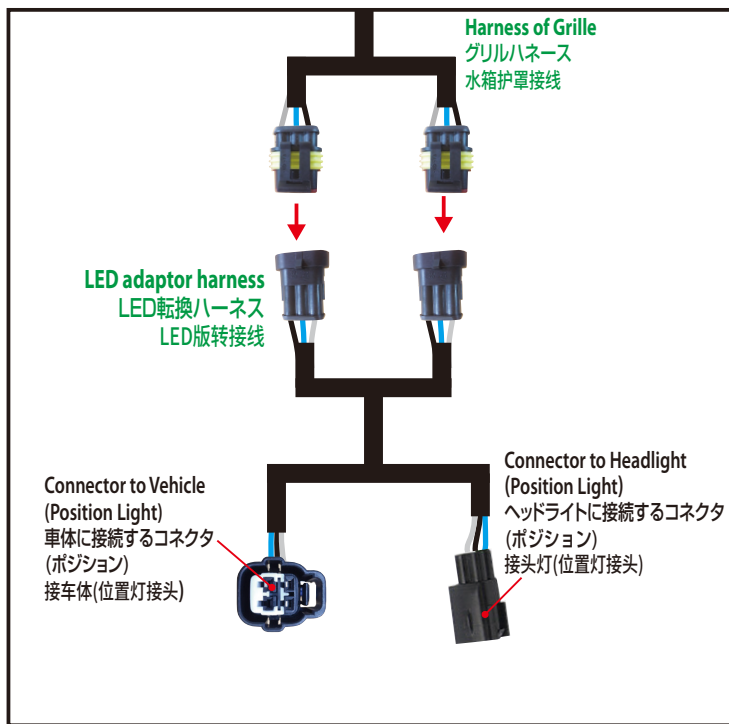

C+PLUS®

INSTRUCTION MANUAL

取付説明書/安装说明书

INFINITE

GRILLE

2016+ TOYOTA TACOMA

◆ Plug Introduction/プラグ紹介/插头介绍

• **Halogen type** Wiring diagram
ハロゲン/卤素 コネクタ/ハーネス配置図/接线图

• **LED type** Wiring diagram
コネクタ/ハーネス配置図/接线图

A Connect DRL Harness to the lights, then insert the fuse into fuse box.
DRLヒューズハーネスをヘッドライトに接続し、ヒューズをヒューズボックスに差し込んでください。
将 DRL 保险丝线束连接到车灯, 然后将保险丝插入保险丝盒。

◆ Turn the truck on and test all of the functions
各機能に点灯確認してみてください。/检查每个功能的照明