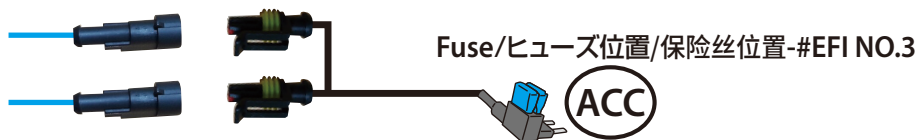

C+PLUS®

INSTRUCTION MANUAL

取付説明書/安装说明书

INFINITE

GRILLE

2016+ TOYOTA TACOMA

◆ Plug Introduction/プラグ紹介/插头介绍

• **Halogen type** Wiring diagram
ハロゲン/卤素 コネクタ/ハーネス配置図/接线图

• **LED type** Wiring diagram
コネクタ/ハーネス配置図/接线图

A Connect DRL Harness to the lights, then insert the fuse into fuse box.
DRLヒューズハーネスをヘッドライトに接続し、ヒューズをヒューズボックスに差し込んでください。
将 DRL 保险丝线束连接到车灯, 然后将保险丝插入保险丝盒。

◆ Turn the truck on and test all of the functions
各機能に点灯確認してみてください。/检查每个功能的照明