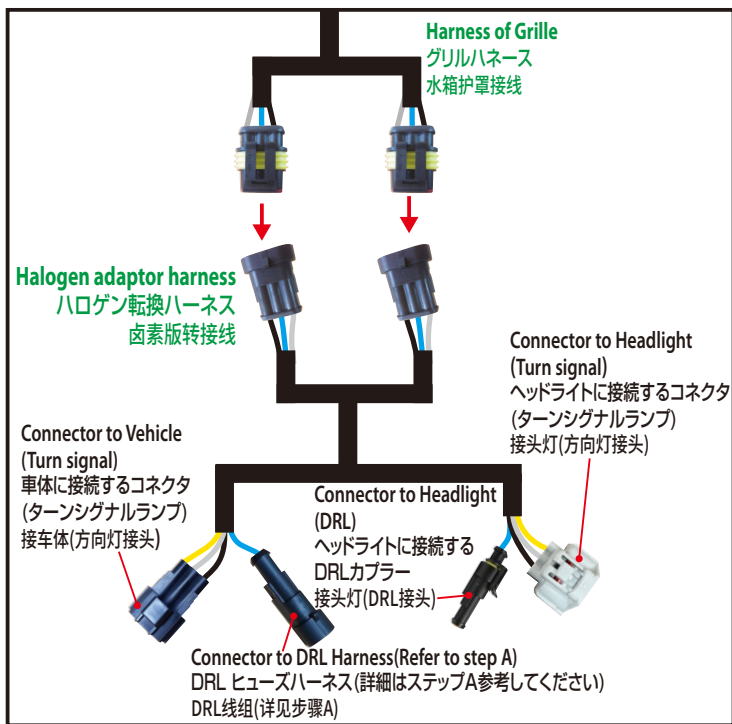

C+PLUS®

INSTRUCTION MANUAL

取付説明書/安装说明书

INFINITE

GRILLE

2016+ TOYOTA TACOMA

◆ Plug Introduction/プラグ紹介/插头介绍

• **Halogen type** Wiring diagram
ハロゲン/卤素 コネクタ/ハーネス配置図/接线图

• **LED type** Wiring diagram
コネクタ/ハーネス配置図/接线图

A Connect DRL Harness to the lights, then insert the fuse into fuse box.
DRLヒューズハーネスをヘッドライトに接続し、ヒューズをヒューズボックスに差し込んでください。
将 DRL 保险丝线束连接到车灯, 然后将保险丝插入保险丝盒。

◆ Turn the truck on and test all of the functions
各機能に点灯確認してみてください。/检查每个功能的照明