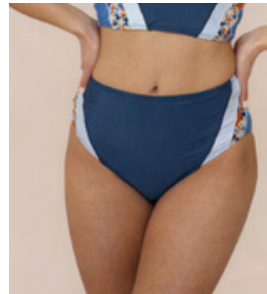

WHSL: \$32.5
MSRP: \$65

Ibiza Quarter Zip Sunshade

SKU SB070-Ibiza

WHSL: \$32.5
MSRP: \$65

Flat Rib Berry Koko Bottom

SKU B061-FRBerry

WHSL: \$22.5
MSRP: \$45

Silvia Koko Bottom