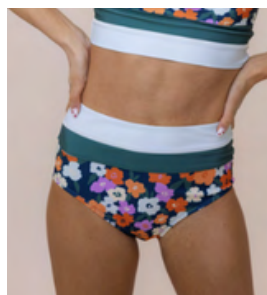

Brookside Colorblock Bottom

SKU B031-Brookside

WHSL: $21
MSRP: $42