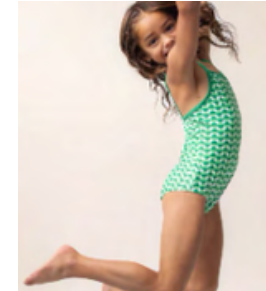

Verde Mini Strappy One Piece

SKU MOP71-Verde

WHSL:	$17.5
MSRP:	$35