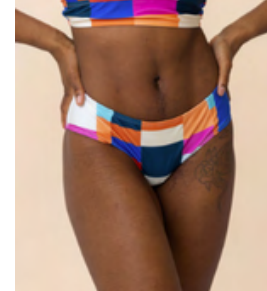

SKU B034-FRCoastal

WHSL:	\$21
MSRP:	\$42

Zayn Yoga Pocket Bottom

SKU B040-Zayn

WHSL:	\$21
MSRP:	\$42

Coastal Hybrid Uinta Short

SKU SH070-Coastal

WHSL:	\$23.5
MSRP:	\$47

ZAYN

20 COLLECTION 24

Trellis Cross Up Crop

SKU T061-Trellis

WHSL:	\$ 31
MSRP:	\$ 62

Flat Rib Cobalt Cut Back Crop

SKU T031-Cobalt

WHSL:	\$ 31
MSRP:	\$ 62

Zayn Bikini Bottom

SKU B035-Zayn

WHSL:	\$ 21
MSRP:	\$ 42

Trellis Marine Bottom

SKU B065-Trellis

WHSL:	\$ 21
MSRP:	\$ 42

Flat Rib Cobalt Colorblock Bottom

SKU B031-Cobalt