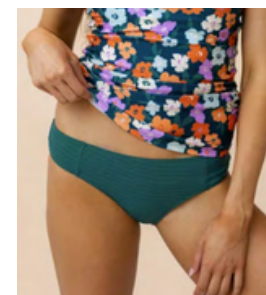

SKU B030-NorSho

WHSL: \$21
MSRP: \$42

Brookside Colorblock Bottom

SKU B031-Brookside

WHSL: \$21
MSRP: \$42

Finch Patch Bottom

SKU B041-Finch

WHSL: \$22.5
MSRP: \$45