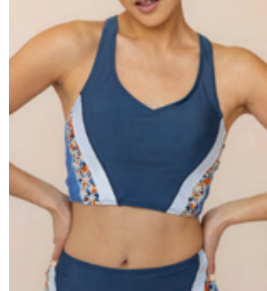

SKU B031-Berry

WHSL: \$21
MSRP: \$42

20 **IBIZA** 24
COLLECTION

Flat Rib Berry Koko Crop

SKU T060-FRBerry

WHSL: \$32.5
MSRP: \$65

Silvia Koko Crop

SKU T060-Silvia