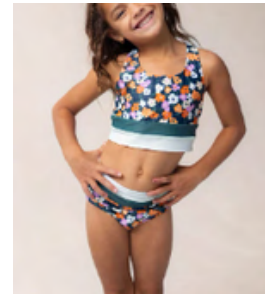

Brookside Mini Cut Back Crop Set

SKU MSET71-Brookside

WHSL:	$20
MSRP:	$40