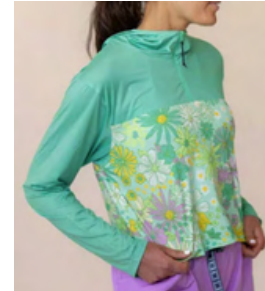

Verano Quarter Zip Sunshade

SKU SB070-Verano

WHSL:	$32.5
MSRP:	$65