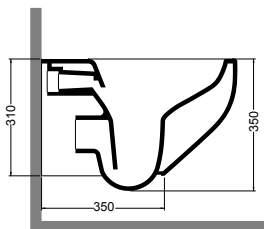

**FIGO** WALL HUNG WC ISI002001-DPBM *AZURE BLUE*

TECHNICAL  
DRAWINGS

**AURORA WUNDER**

**VESTA WUNDER**

**ROSA**

**CELESTRA**

**AIDA**

**ENCHANTE**