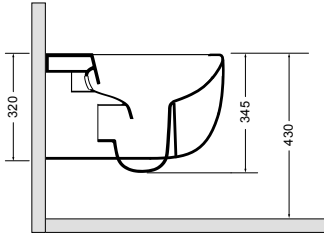

**FIGO** WALL HUNG WC ISI002001-DPBM *AZURE BLUE*

TECHNICAL  
DRAWINGS

**AURORA WUNDER**

**VESTA WUNDER**

**ROSA**

**CELESTRA**

**AIDA**

**ENCHANTE**