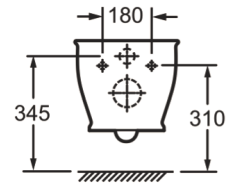

**FIGO** WALL HUNG WC ISI002001-DPBM *AZURE BLUE*

TECHNICAL  
DRAWINGS

**AURORA WUNDER**

**VESTA WUNDER**

**ROSA**

**CELESTRA**

**AIDA**

**ENCHANTE**