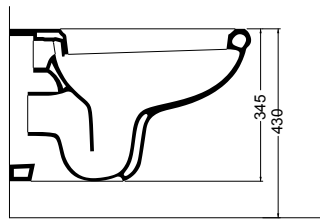

**FIGO** WALL HUNG WC ISI002001-DPBM *AZURE BLUE*

TECHNICAL  
DRAWINGS

**AURORA WUNDER**

**VESTA WUNDER**

**ROSA**

**CELESTRA**

**AIDA**

**ENCHANTE**