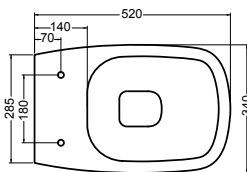

**FIGO** WALL HUNG WC ISI002001-DPBM *AZURE BLUE*

TECHNICAL  
DRAWINGS

**AURORA WUNDER**

**VESTA WUNDER**

**ROSA**

**CELESTRA**

**AIDA**

**ENCHANTE**