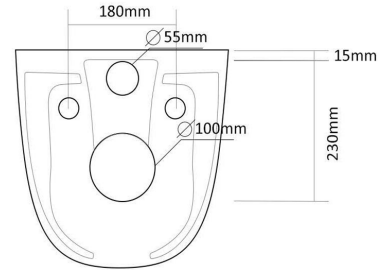

**FIGO** WALL HUNG WC ISI002001-DPBM *AZURE BLUE*

TECHNICAL  
DRAWINGS

**AURORA WUNDER**

**VESTA WUNDER**

**ROSA**

**CELESTRA**

**AIDA**

**ENCHANTE**