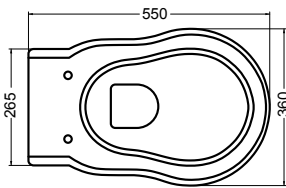

**FIGO** WALL HUNG WC ISI002001-DPBM *AZURE BLUE*

TECHNICAL  
DRAWINGS

**AURORA WUNDER**

**VESTA WUNDER**

**ROSA**

**CELESTRA**

**AIDA**

**ENCHANTE**