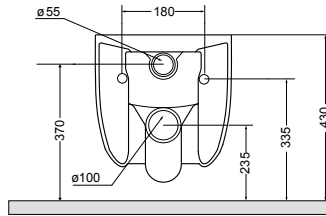

**FIGO** WALL HUNG WC ISI002001-DPBM *AZURE BLUE*

TECHNICAL  
DRAWINGS

**AURORA WUNDER**

**VESTA WUNDER**

**ROSA**

**CELESTRA**

**AIDA**

**ENCHANTE**