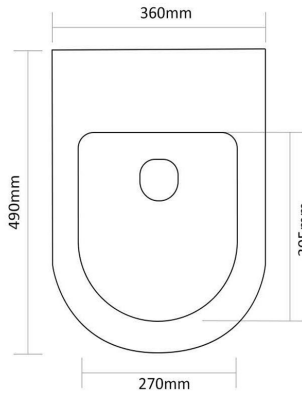

**FIGO** WALL HUNG WC ISI002001-DPBM *AZURE BLUE*

TECHNICAL  
DRAWINGS

**AURORA WUNDER**

**VESTA WUNDER**

**ROSA**

**CELESTRA**

**AIDA**

**ENCHANTE**