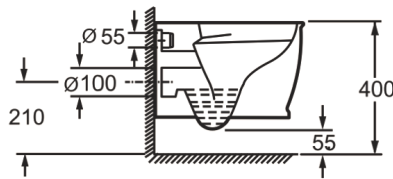

**FIGO** WALL HUNG WC ISI002001-DPBM *AZURE BLUE*

TECHNICAL  
DRAWINGS

**AURORA WUNDER**

**VESTA WUNDER**

**ROSA**

**CELESTRA**

**AIDA**

**ENCHANTE**