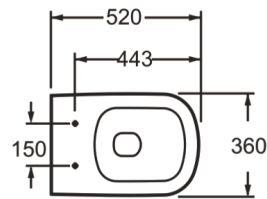

**FIGO** WALL HUNG WC ISI002001-DPBM *AZURE BLUE*

TECHNICAL  
DRAWINGS

**AURORA WUNDER**

**VESTA WUNDER**

**ROSA**

**CELESTRA**

**AIDA**

**ENCHANTE**