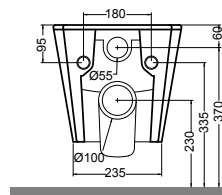

**FIGO** WALL HUNG WC ISI002001-DPBM *AZURE BLUE*

TECHNICAL  
DRAWINGS

**AURORA WUNDER**

**VESTA WUNDER**

**ROSA**

**CELESTRA**

**AIDA**

**ENCHANTE**