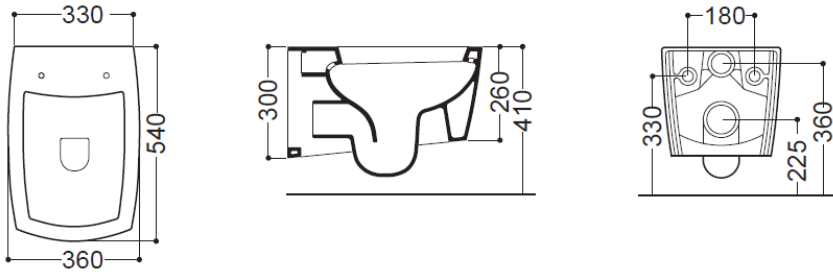

AMBIENTE

LIA