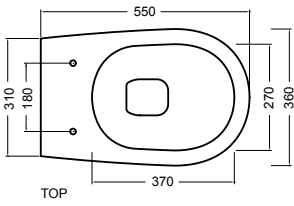

TOP

ATMOSFERA

ATMOSFERA LOW VOLUME