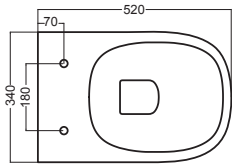

**FIGO** WALL HUNG WC ISI002001-DPBM *AZURE BLUE*

TECHNICAL  
DRAWINGS

**AURORA WUNDER**

**VESTA WUNDER**

**ROSA**

**CELESTRA**

**AIDA**

**ENCHANTE**