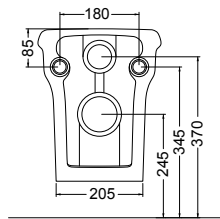

**FIGO** WALL HUNG WC ISI002001-DPBM *AZURE BLUE*

TECHNICAL  
DRAWINGS

**AURORA WUNDER**

**VESTA WUNDER**

**ROSA**

**CELESTRA**

**AIDA**

**ENCHANTE**