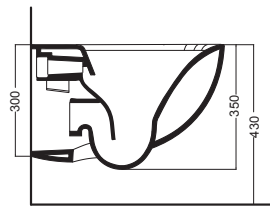

**FIGO** WALL HUNG WC ISI002001-DPBM *AZURE BLUE*

TECHNICAL  
DRAWINGS

**AURORA WUNDER**

**VESTA WUNDER**

**ROSA**

**CELESTRA**

**AIDA**

**ENCHANTE**