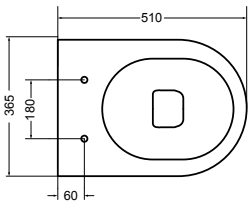

**FIGO** WALL HUNG WC ISI002001-DPBM *AZURE BLUE*

TECHNICAL  
DRAWINGS

**AURORA WUNDER**

**VESTA WUNDER**

**ROSA**

**CELESTRA**

**AIDA**

**ENCHANTE**