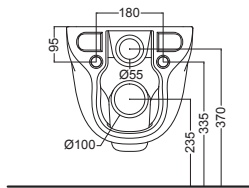

**FIGO** WALL HUNG WC ISI002001-DPBM *AZURE BLUE*

TECHNICAL  
DRAWINGS

**AURORA WUNDER**

**VESTA WUNDER**

**ROSA**

**CELESTRA**

**AIDA**

**ENCHANTE**