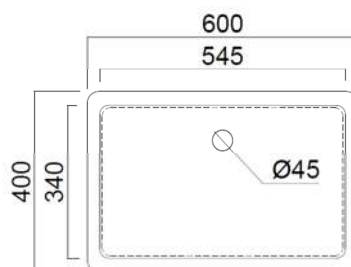

VESTA ACCENT 800 X 400 X 135 MM

HELIOS 1000 X 460 X 160 MM

DIANA 100 1000 X 450 X 160 MM

DIANA 80 800 X 450 X 160 MM

HEBE Ø420 X 140

JUNO Ø390 X 150 MM

TERRA Ø450 X 130 MM

ATALANTA 550 X 360 MM

ELECTRA Ø 360 MM

DEMETER 600 X 400 MM

DIDO-100 1010 X 465 MM

DIDO-80 810 X 465 MM

LETO 520 X 370 X 145 MM

RIKYU Ø 450 MM

LUCINA 830.3 X 460.3 X 100 MM

LAVINIA 880.1 X 480.2 X 120 MM

HELENA 600 X 400 MM

APHRODITE 625 X 440 X 195 MM

ATHENA 495 X 400 X 200 MM

ERSA 680 X 540 MM

SELENE 490 × 440 × 205 MM

CORNELIA 845 × 460 × 155 MM

OUTLINE 665 × 395 × 160 MM

AURORA 600 × 400 × 170 MM

CORA 540 X 360 MM

SEZIONE LONGITUDINALE
LONGITUDINAL VIEW

VISTA LATERALE
SIDE VIEW

CUPID SEMI Ø460 X 450 MM

CUPID FREESTANDING Ø460 X 900 MM

HECATE FREESTANDING 570 X 445 X 850 MM

FORTUNA 900 X 560 X 140 MM