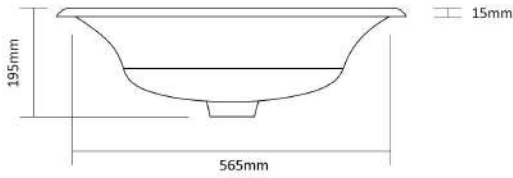

HELENA 600 X 400 MM

APHRODITE 625 X 440 X 195 MM

ATHENA 495 X 400 X 200 MM

ERSA 680 X 540 MM

SELENE 490 × 440 × 205 MM

CORNELIA 845 × 460 × 155 MM

OUTLINE 665 × 395 × 160 MM

AURORA 600 × 400 × 170 MM