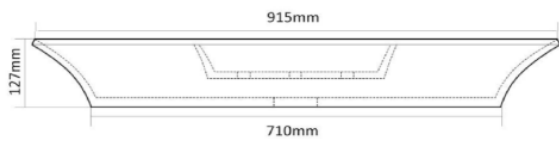

HELENA 600 X 400 MM

APHRODITE 625 X 440 X 195 MM

ATHENA 495 X 400 X 200 MM

ERSA 680 X 540 MM

SELENE 490 × 440 × 205 MM

CORNELIA 845 × 460 × 155 MM

OUTLINE 665 × 395 × 160 MM

AURORA 600 × 400 × 170 MM

CORA 540 X 360 MM

SEZIONE LONGITUDINALE
LONGITUDINAL VIEW

VISTA LATERALE
SIDE VIEW

CUPID SEMI Ø460 X 450 MM

CUPID FREESTANDING Ø460 X 900 MM

HECATE FREESTANDING 570 X 445 X 850 MM

FORTUNA 900 X 560 X 140 MM

APOLLO 838 X 462 X 157 MM

EOS 915 X 482 X 101 MM

CENTAUR 665 X 455 X 175 MM

GAIA Ø508 X 305 MM

CALISTA 700 X 500 X 850 MM

MINERVA 600 X 420 X 880 MM

ZEUS 1016 X 559 X 915 MM

THEA 1244 X 584 X 864 MM