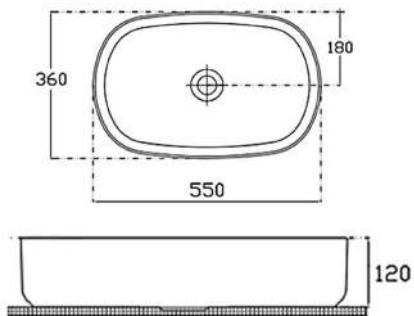

TECHNICAL DRAWINGS

ARIA 600 X 350 X 150 MM

NIOBE 600 X 400 X 140 MM

CUPID 480 X 220 MM

AURORA 620 X 355 X 110 MM

CHIRON 500 X 390 X 130 MM

VESTA 60 600 X 400 X 135 MM

VESTA 80 800 X 400 X 135 MM

VESTA ACCENT 800 X 400 X 135 MM

HELIOS 1000 X 460 X 160 MM

DIANA 100 1000 X 450 X 160 MM

DIANA 80 800 X 450 X 160 MM

HEBE Ø420 X 140

JUNO Ø390 X 150 MM

TERRA Ø450 X 130 MM

ATALANTA 550 X 360 MM

ELECTRA Ø 360 MM

DEMETER 600 X 400 MM

DIDO-100 1010 X 465 MM

DIDO-80 810 X 465 MM

LETO 520 X 370 X 145 MM

RIKYU Ø 450 MM

LUCINA 830.3 X 460.3 X 100 MM

LAVINIA 880.1 X 480.2 X 120 MM

HELENA 600 X 400 MM

APHRODITE 625 X 440 X 195 MM

ATHENA 495 X 400 X 200 MM

ERSA 680 X 540 MM

SELENE 490 × 440 × 205 MM

CORNELIA 845 × 460 × 155 MM

OUTLINE 665 × 395 × 160 MM

AURORA 600 × 400 × 170 MM