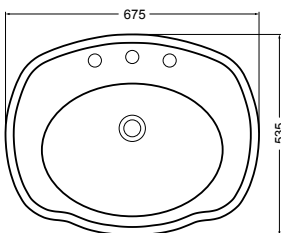

TECHNICAL DRAWINGS

ARIA 600 X 350 X 150 MM

NIOBE 600 X 400 X 140 MM

CUPID 480 X 220 MM

AURORA 620 X 355 X 110 MM

CHIRON 500 X 390 X 130 MM

VESTA 60 600 X 400 X 135 MM

VESTA 80 800 X 400 X 135 MM

VESTA ACCENT 800 X 400 X 135 MM

HELIOS 1000 X 460 X 160 MM

DIANA 100 1000 X 450 X 160 MM

DIANA 80 800 X 450 X 160 MM

HEBE Ø420 X 140

JUNO Ø390 X 150 MM

TERRA Ø450 X 130 MM

ATALANTA 550 X 360 MM

ELECTRA Ø 360 MM

DEMETER 600 X 400 MM

DIDO-100 1010 X 465 MM

DIDO-80 810 X 465 MM

LETO 520 X 370 X 145 MM

RIKYU Ø 450 MM

LUCINA 830.3 X 460.3 X 100 MM

LAVINIA 880.1 X 480.2 X 120 MM

HELENA 600 X 400 MM

APHRODITE 625 X 440 X 195 MM

ATHENA 495 X 400 X 200 MM

ERSA 680 X 540 MM

SELENE 490 × 440 × 205 MM

CORNELIA 845 × 460 × 155 MM

OUTLINE 665 × 395 × 160 MM

AURORA 600 × 400 × 170 MM