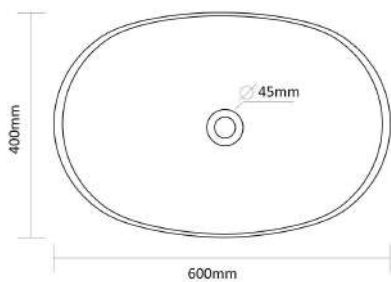

TECHNICAL DRAWINGS

ARIA 600 X 350 X 150 MM

NIOBE 600 X 400 X 140 MM

CUPID 480 X 220 MM

AURORA 620 X 355 X 110 MM

CHIRON 500 X 390 X 130 MM

VESTA 60 600 X 400 X 135 MM

VESTA 80 800 X 400 X 135 MM

VESTA ACCENT 800 X 400 X 135 MM

HELIOS 1000 X 460 X 160 MM

DIANA 100 1000 X 450 X 160 MM

DIANA 80 800 X 450 X 160 MM

HEBE Ø420 X 140

JUNO Ø390 X 150 MM

TERRA Ø450 X 130 MM

ATALANTA 550 X 360 MM

HELENA 600 X 400 MM

APHRODITE 625 X 440 X 195 MM

ATHENA 495 X 400 X 200 MM

ERSA 680 X 540 MM

SELENE 490 × 440 × 205 MM

CORNELIA 845 × 460 × 155 MM

OUTLINE 665 × 395 × 160 MM

AURORA 600 × 400 × 170 MM