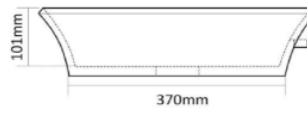

EOS 915 X 482 X 101 MM