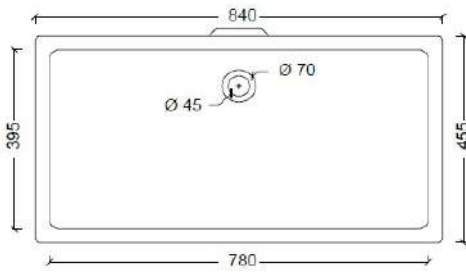

ELECTRA Ø 360 MM

DEMETER 600 X 400 MM

DIDO-100 1010 X 465 MM

DIDO-80 810 X 465 MM

LETO 520 X 370 X 145 MM

RIKYU Ø 450 MM

LUCINA 830.3 X 460.3 X 100 MM

LAVINIA 880.1 X 480.2 X 120 MM

HELENA 600 X 400 MM

APHRODITE 625 X 440 X 195 MM

ATHENA 495 X 400 X 200 MM

ERSA 680 X 540 MM

SELENE 490 × 440 × 205 MM

CORNELIA 845 × 460 × 155 MM

OUTLINE 665 × 395 × 160 MM

AURORA 600 × 400 × 170 MM

CORA 540 X 360 MM

SEZIONE LONGITUDINALE
LONGITUDINAL VIEW

VISTA LATERALE
SIDE VIEW

CUPID SEMI Ø460 X 450 MM

CUPID FREESTANDING Ø460 X 900 MM

HECATE FREESTANDING 570 X 445 X 850 MM

FORTUNA 900 X 560 X 140 MM

APOLLO 838 X 462 X 157 MM

EOS 915 X 482 X 101 MM

CENTAUR 665 X 455 X 175 MM

GAIA Ø508 X 305 MM

CALISTA 700 X 500 X 850 MM

MINERVA 600 X 420 X 880 MM

ZEUS 1016 X 559 X 915 MM

THEA 1244 X 584 X 864 MM