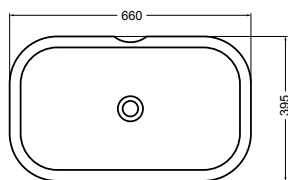

ELECTRA Ø 360 MM

DEMETER 600 X 400 MM

DIDO-100 1010 X 465 MM

DIDO-80 810 X 465 MM

LETO 520 X 370 X 145 MM

RIKYU Ø 450 MM

LUCINA 830.3 X 460.3 X 100 MM

LAVINIA 880.1 X 480.2 X 120 MM

HELENA 600 X 400 MM

APHRODITE 625 X 440 X 195 MM

ATHENA 495 X 400 X 200 MM

ERSA 680 X 540 MM

SELENE 490 × 440 × 205 MM

CORNELIA 845 × 460 × 155 MM

OUTLINE 665 × 395 × 160 MM

AURORA 600 × 400 × 170 MM

CORA 540 X 360 MM

SEZIONE LONGITUDINALE
LONGITUDINAL VIEW

VISTA LATERALE
SIDE VIEW

CUPID SEMI Ø460 X 450 MM

CUPID FREESTANDING Ø460 X 900 MM

HECATE FREESTANDING 570 X 445 X 850 MM

FORTUNA 900 X 560 X 140 MM

APOLLO 838 X 462 X 157 MM

EOS 915 X 482 X 101 MM

CENTAUR 665 X 455 X 175 MM

GAIA Ø508 X 305 MM

CALISTA 700 X 500 X 850 MM

MINERVA 600 X 420 X 880 MM

ZEUS 1016 X 559 X 915 MM

THEA 1244 X 584 X 864 MM