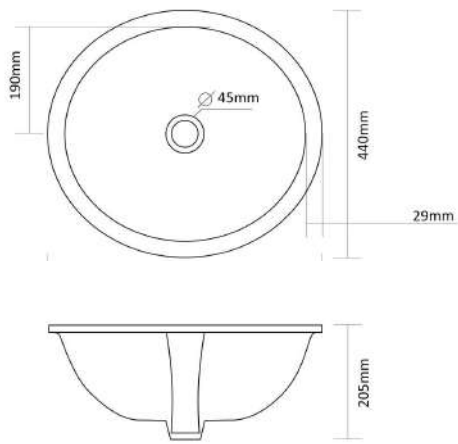

ELECTRA Ø 360 MM

DEMETER 600 X 400 MM

DIDO-100 1010 X 465 MM

DIDO-80 810 X 465 MM

LETO 520 X 370 X 145 MM

RIKYU Ø 450 MM

LUCINA 830.3 X 460.3 X 100 MM

LAVINIA 880.1 X 480.2 X 120 MM

HELENA 600 X 400 MM

APHRODITE 625 X 440 X 195 MM

ATHENA 495 X 400 X 200 MM

ERSA 680 X 540 MM

SELENE 490 × 440 × 205 MM

CORNELIA 845 × 460 × 155 MM

OUTLINE 665 × 395 × 160 MM

AURORA 600 × 400 × 170 MM

CORA 540 X 360 MM

SEZIONE LONGITUDINALE
LONGITUDINAL VIEW

VISTA LATERALE
SIDE VIEW

CUPID SEMI Ø460 X 450 MM

CUPID FREESTANDING Ø460 X 900 MM

HECATE FREESTANDING 570 X 445 X 850 MM

FORTUNA 900 X 560 X 140 MM

APOLLO 838 X 462 X 157 MM

EOS 915 X 482 X 101 MM

CENTAUR 665 X 455 X 175 MM

GAIA Ø508 X 305 MM

CALISTA 700 X 500 X 850 MM

MINERVA 600 X 420 X 880 MM

ZEUS 1016 X 559 X 915 MM

THEA 1244 X 584 X 864 MM