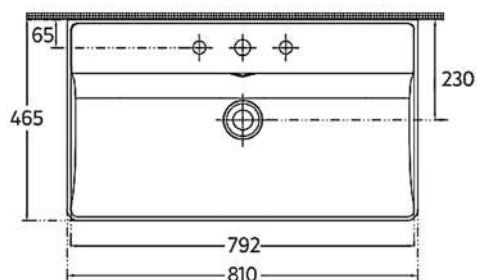

TECHNICAL DRAWINGS

ARIA 600 X 350 X 150 MM

NIOBE 600 X 400 X 140 MM

CUPID 480 X 220 MM

AURORA 620 X 355 X 110 MM

CHIRON 500 X 390 X 130 MM

VESTA 60 600 X 400 X 135 MM

VESTA 80 800 X 400 X 135 MM

VESTA ACCENT 800 X 400 X 135 MM

HELIOS 1000 X 460 X 160 MM

DIANA 100 1000 X 450 X 160 MM

DIANA 80 800 X 450 X 160 MM

HEBE Ø420 X 140

JUNO Ø390 X 150 MM

TERRA Ø450 X 130 MM

ATALANTA 550 X 360 MM

ELECTRA Ø 360 MM

DEMETER 600 X 400 MM

DIDO-100 1010 X 465 MM

DIDO-80 810 X 465 MM

LETO 520 X 370 X 145 MM

RIKYU Ø 450 MM

LUCINA 830.3 X 460.3 X 100 MM

LAVINIA 880.1 X 480.2 X 120 MM

HELENA 600 X 400 MM

APHRODITE 625 X 440 X 195 MM

ATHENA 495 X 400 X 200 MM

ERSA 680 X 540 MM

SELENE 490 × 440 × 205 MM

CORNELIA 845 × 460 × 155 MM

OUTLINE 665 × 395 × 160 MM

AURORA 600 × 400 × 170 MM