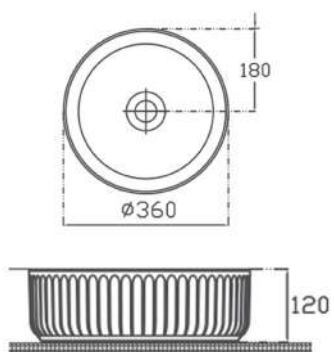

TECHNICAL DRAWINGS

ARIA 600 X 350 X 150 MM

NIOBE 600 X 400 X 140 MM

CUPID 480 X 220 MM

AURORA 620 X 355 X 110 MM

CHIRON 500 X 390 X 130 MM

VESTA 60 600 X 400 X 135 MM

VESTA 80 800 X 400 X 135 MM

VESTA ACCENT 800 X 400 X 135 MM

HELIOS 1000 X 460 X 160 MM

DIANA 100 1000 X 450 X 160 MM

DIANA 80 800 X 450 X 160 MM

HEBE Ø420 X 140

JUNO Ø390 X 150 MM

TERRA Ø450 X 130 MM

ATALANTA 550 X 360 MM

ELECTRA Ø 360 MM

DEMETER 600 X 400 MM

DIDO-100 1010 X 465 MM

DIDO-80 810 X 465 MM

LETO 520 X 370 X 145 MM

RIKYU Ø 450 MM

LUCINA 830.3 X 460.3 X 100 MM

LAVINIA 880.1 X 480.2 X 120 MM

HELENA 600 X 400 MM

APHRODITE 625 X 440 X 195 MM

ATHENA 495 X 400 X 200 MM

ERSA 680 X 540 MM

SELENE 490 × 440 × 205 MM

CORNELIA 845 × 460 × 155 MM

OUTLINE 665 × 395 × 160 MM

AURORA 600 × 400 × 170 MM