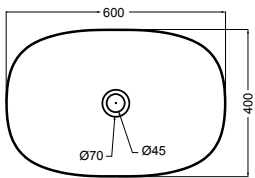

TECHNICAL DRAWINGS

ARIA 600 X 350 X 150 MM

NIOBE 600 X 400 X 140 MM

CUPID 480 X 220 MM

AURORA 620 X 355 X 110 MM

CHIRON 500 X 390 X 130 MM

VESTA 60 600 X 400 X 135 MM

VESTA 80 800 X 400 X 135 MM