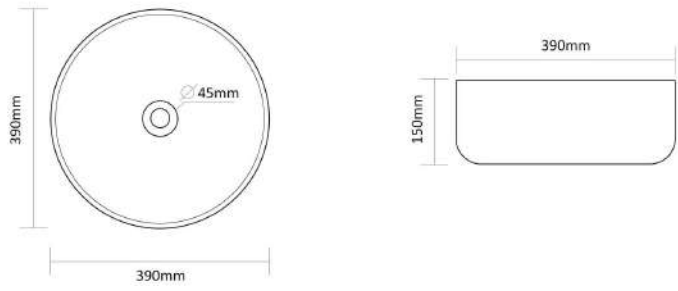

TECHNICAL DRAWINGS

ARIA 600 X 350 X 150 MM

NIOBE 600 X 400 X 140 MM

CUPID 480 X 220 MM

AURORA 620 X 355 X 110 MM

CHIRON 500 X 390 X 130 MM

VESTA 60 600 X 400 X 135 MM

VESTA 80 800 X 400 X 135 MM

VESTA ACCENT 800 X 400 X 135 MM

HELIOS 1000 X 460 X 160 MM

DIANA 100 1000 X 450 X 160 MM

DIANA 80 800 X 450 X 160 MM

HEBE Ø420 X 140

JUNO Ø390 X 150 MM

TERRA Ø450 X 130 MM

ATALANTA 550 X 360 MM

ELECTRA Ø 360 MM

DEMETER 600 X 400 MM

DIDO-100 1010 X 465 MM

DIDO-80 810 X 465 MM

LETO 520 X 370 X 145 MM

RIKYU Ø 450 MM

LUCINA 830.3 X 460.3 X 100 MM

LAVINIA 880.1 X 480.2 X 120 MM

HELENA 600 X 400 MM

APHRODITE 625 X 440 X 195 MM

ATHENA 495 X 400 X 200 MM

ERSA 680 X 540 MM

SELENE 490 × 440 × 205 MM

CORNELIA 845 × 460 × 155 MM

OUTLINE 665 × 395 × 160 MM

AURORA 600 × 400 × 170 MM