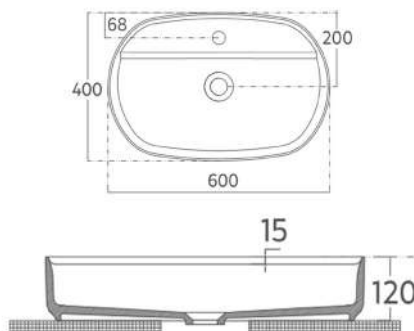

TECHNICAL DRAWINGS

ARIA 600 X 350 X 150 MM

NIOBE 600 X 400 X 140 MM

CUPID 480 X 220 MM

AURORA 620 X 355 X 110 MM

CHIRON 500 X 390 X 130 MM

VESTA 60 600 X 400 X 135 MM

VESTA 80 800 X 400 X 135 MM

VESTA ACCENT 800 X 400 X 135 MM

HELIOS 1000 X 460 X 160 MM

DIANA 100 1000 X 450 X 160 MM

DIANA 80 800 X 450 X 160 MM

HEBE Ø420 X 140

JUNO Ø390 X 150 MM

TERRA Ø450 X 130 MM

ATALANTA 550 X 360 MM

ELECTRA Ø 360 MM

DEMETER 600 X 400 MM

DIDO-100 1010 X 465 MM

DIDO-80 810 X 465 MM

LETO 520 X 370 X 145 MM

RIKYU Ø 450 MM

LUCINA 830.3 X 460.3 X 100 MM

LAVINIA 880.1 X 480.2 X 120 MM

HELENA 600 X 400 MM

APHRODITE 625 X 440 X 195 MM

ATHENA 495 X 400 X 200 MM

ERSA 680 X 540 MM

SELENE 490 × 440 × 205 MM

CORNELIA 845 × 460 × 155 MM

OUTLINE 665 × 395 × 160 MM

AURORA 600 × 400 × 170 MM