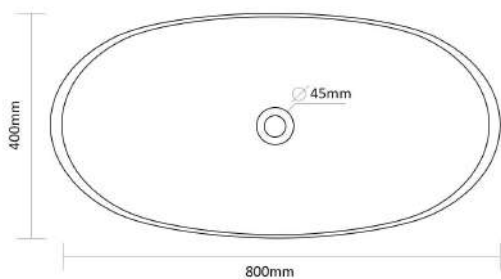

TECHNICAL DRAWINGS

ARIA 600 X 350 X 150 MM

NIOBE 600 X 400 X 140 MM

CUPID 480 X 220 MM

AURORA 620 X 355 X 110 MM

CHIRON 500 X 390 X 130 MM

VESTA 60 600 X 400 X 135 MM

VESTA 80 800 X 400 X 135 MM

VESTA ACCENT 800 X 400 X 135 MM

HELIOS 1000 X 460 X 160 MM

DIANA 100 1000 X 450 X 160 MM

DIANA 80 800 X 450 X 160 MM

HEBE Ø420 X 140

JUNO Ø390 X 150 MM

TERRA Ø450 X 130 MM

ATALANTA 550 X 360 MM

HELENA 600 X 400 MM

APHRODITE 625 X 440 X 195 MM

ATHENA 495 X 400 X 200 MM

ERSA 680 X 540 MM

SELENE 490 × 440 × 205 MM

CORNELIA 845 × 460 × 155 MM

OUTLINE 665 × 395 × 160 MM

AURORA 600 × 400 × 170 MM