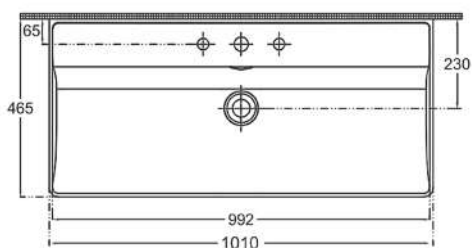

TECHNICAL DRAWINGS

ARIA 600 X 350 X 150 MM

NIOBE 600 X 400 X 140 MM

CUPID 480 X 220 MM

AURORA 620 X 355 X 110 MM

CHIRON 500 X 390 X 130 MM

VESTA 60 600 X 400 X 135 MM

VESTA 80 800 X 400 X 135 MM

VESTA ACCENT 800 X 400 X 135 MM

HELIOS 1000 X 460 X 160 MM

DIANA 100 1000 X 450 X 160 MM

DIANA 80 800 X 450 X 160 MM

HEBE Ø420 X 140

JUNO Ø390 X 150 MM

TERRA Ø450 X 130 MM

ATALANTA 550 X 360 MM

ELECTRA Ø 360 MM

DEMETER 600 X 400 MM

DIDO-100 1010 X 465 MM

DIDO-80 810 X 465 MM

LETO 520 X 370 X 145 MM

RIKYU Ø 450 MM

LUCINA 830.3 X 460.3 X 100 MM

LAVINIA 880.1 X 480.2 X 120 MM

HELENA 600 X 400 MM

APHRODITE 625 X 440 X 195 MM

ATHENA 495 X 400 X 200 MM

ERSA 680 X 540 MM

SELENE 490 × 440 × 205 MM

CORNELIA 845 × 460 × 155 MM

OUTLINE 665 × 395 × 160 MM

AURORA 600 × 400 × 170 MM