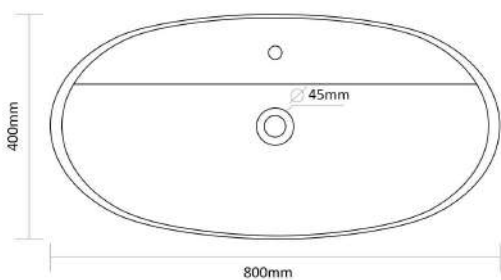

TECHNICAL DRAWINGS

ARIA 600 X 350 X 150 MM

NIOBE 600 X 400 X 140 MM

CUPID 480 X 220 MM

AURORA 620 X 355 X 110 MM

CHIRON 500 X 390 X 130 MM

VESTA 60 600 X 400 X 135 MM

VESTA 80 800 X 400 X 135 MM

VESTA ACCENT 800 X 400 X 135 MM

HELIOS 1000 X 460 X 160 MM

DIANA 100 1000 X 450 X 160 MM

DIANA 80 800 X 450 X 160 MM

HEBE Ø420 X 140

JUNO Ø390 X 150 MM

TERRA Ø450 X 130 MM

ATALANTA 550 X 360 MM

HELENA 600 X 400 MM

APHRODITE 625 X 440 X 195 MM

ATHENA 495 X 400 X 200 MM

ERSA 680 X 540 MM

SELENE 490 × 440 × 205 MM

CORNELIA 845 × 460 × 155 MM

OUTLINE 665 × 395 × 160 MM

AURORA 600 × 400 × 170 MM