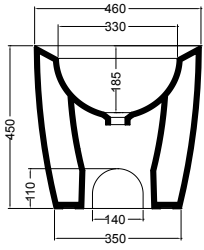

TECHNICAL DRAWINGS

ARIA 600 X 350 X 150 MM

NIOBE 600 X 400 X 140 MM

CUPID 480 X 220 MM

AURORA 620 X 355 X 110 MM

CHIRON 500 X 390 X 130 MM

VESTA 60 600 X 400 X 135 MM

VESTA 80 800 X 400 X 135 MM

HELENA 600 X 400 MM

APHRODITE 625 X 440 X 195 MM

ATHENA 495 X 400 X 200 MM

ERSA 680 X 540 MM

SELENE 490 × 440 × 205 MM

CORNELIA 845 × 460 × 155 MM

OUTLINE 665 × 395 × 160 MM

AURORA 600 × 400 × 170 MM

CORA 540 X 360 MM

SEZIONE LONGITUDINALE
LONGITUDINAL VIEW

VISTA LATERALE
SIDE VIEW

CUPID SEMI Ø460 X 450 MM

CUPID FREESTANDING Ø460 X 900 MM

HECATE FREESTANDING 570 X 445 X 850 MM

FORTUNA 900 X 560 X 140 MM

APOLLO 838 X 462 X 157 MM

EOS 915 X 482 X 101 MM

CENTAUR 665 X 455 X 175 MM

GAIA Ø508 X 305 MM

CALISTA 700 X 500 X 850 MM

MINERVA 600 X 420 X 880 MM

ZEUS 1016 X 559 X 915 MM

THEA 1244 X 584 X 864 MM