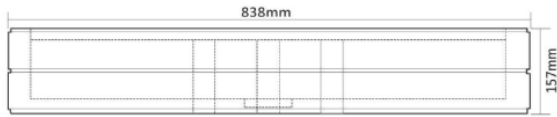

HELENA 600 X 400 MM

APHRODITE 625 X 440 X 195 MM

ATHENA 495 X 400 X 200 MM

ERSA 680 X 540 MM

SELENE 490 × 440 × 205 MM

CORNELIA 845 × 460 × 155 MM

OUTLINE 665 × 395 × 160 MM

AURORA 600 × 400 × 170 MM

CORA 540 X 360 MM

SEZIONE LONGITUDINALE
LONGITUDINAL VIEW

VISTA LATERALE
SIDE VIEW

CUPID SEMI Ø460 X 450 MM

CUPID FREESTANDING Ø460 X 900 MM

HECATE FREESTANDING 570 X 445 X 850 MM

FORTUNA 900 X 560 X 140 MM

APOLLO 838 X 462 X 157 MM

EOS 915 X 482 X 101 MM

CENTAUR 665 X 455 X 175 MM

GAIA Ø508 X 305 MM

CALISTA 700 X 500 X 850 MM

MINERVA 600 X 420 X 880 MM

ZEUS 1016 X 559 X 915 MM

THEA 1244 X 584 X 864 MM