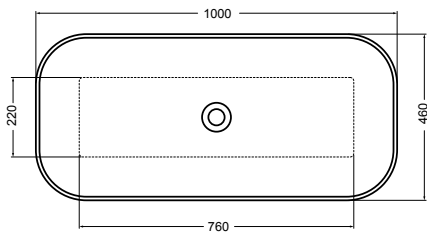

TECHNICAL DRAWINGS

ARIA 600 X 350 X 150 MM

NIOBE 600 X 400 X 140 MM

CUPID 480 X 220 MM

AURORA 620 X 355 X 110 MM

CHIRON 500 X 390 X 130 MM

VESTA 60 600 X 400 X 135 MM

VESTA 80 800 X 400 X 135 MM

VESTA ACCENT 800 X 400 X 135 MM

HELIOS 1000 X 460 X 160 MM

DIANA 100 1000 X 450 X 160 MM

DIANA 80 800 X 450 X 160 MM

HEBE Ø420 X 140

JUNO Ø390 X 150 MM

TERRA Ø450 X 130 MM

ATALANTA 550 X 360 MM