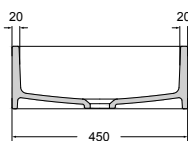

DIANA 100 1000 X 450 X 160 MM