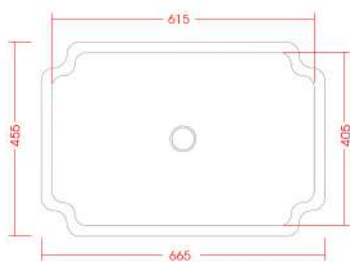

ELECTRA Ø 360 MM

DEMETER 600 X 400 MM

DIDO-100 1010 X 465 MM

DIDO-80 810 X 465 MM

LETO 520 X 370 X 145 MM

RIKYU Ø 450 MM

LUCINA 830.3 X 460.3 X 100 MM

LAVINIA 880.1 X 480.2 X 120 MM

HELENA 600 X 400 MM

APHRODITE 625 X 440 X 195 MM

ATHENA 495 X 400 X 200 MM

ERSA 680 X 540 MM

SELENE 490 × 440 × 205 MM

CORNELIA 845 × 460 × 155 MM

OUTLINE 665 × 395 × 160 MM

AURORA 600 × 400 × 170 MM

CORA 540 X 360 MM

SEZIONE LONGITUDINALE
LONGITUDINAL VIEW

VISTA LATERALE
SIDE VIEW

CUPID SEMI Ø460 X 450 MM

CUPID FREESTANDING Ø460 X 900 MM

HECATE FREESTANDING 570 X 445 X 850 MM

FORTUNA 900 X 560 X 140 MM

APOLLO 838 X 462 X 157 MM

EOS 915 X 482 X 101 MM

CENTAUR 665 X 455 X 175 MM

GAIA Ø508 X 305 MM

CALISTA 700 X 500 X 850 MM

MINERVA 600 X 420 X 880 MM

ZEUS 1016 X 559 X 915 MM

THEA 1244 X 584 X 864 MM