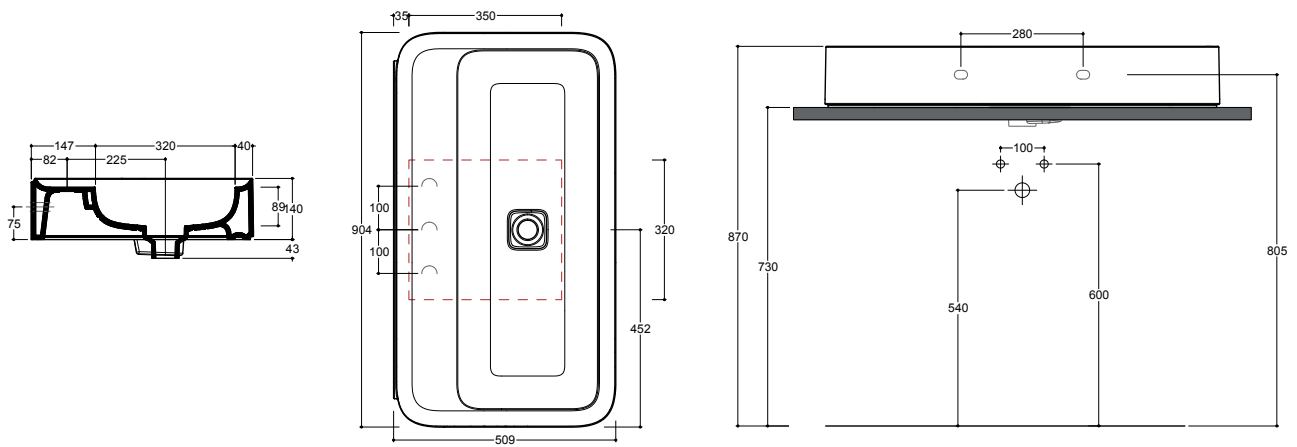

HELENA 600 X 400 MM

APHRODITE 625 X 440 X 195 MM

ATHENA 495 X 400 X 200 MM

ERSA 680 X 540 MM

SELENE 490 × 440 × 205 MM

CORNELIA 845 × 460 × 155 MM

OUTLINE 665 × 395 × 160 MM

AURORA 600 × 400 × 170 MM

CORA 540 X 360 MM

SEZIONE LONGITUDINALE
LONGITUDINAL VIEW

VISTA LATERALE
SIDE VIEW

CUPID SEMI Ø460 X 450 MM

CUPID FREESTANDING Ø460 X 900 MM

HECATE FREESTANDING 570 X 445 X 850 MM

FORTUNA 900 X 560 X 140 MM

APOLLO 838 X 462 X 157 MM

EOS 915 X 482 X 101 MM

CENTAUR 665 X 455 X 175 MM

GAIA Ø508 X 305 MM

CALISTA 700 X 500 X 850 MM

MINERVA 600 X 420 X 880 MM

ZEUS 1016 X 559 X 915 MM

THEA 1244 X 584 X 864 MM