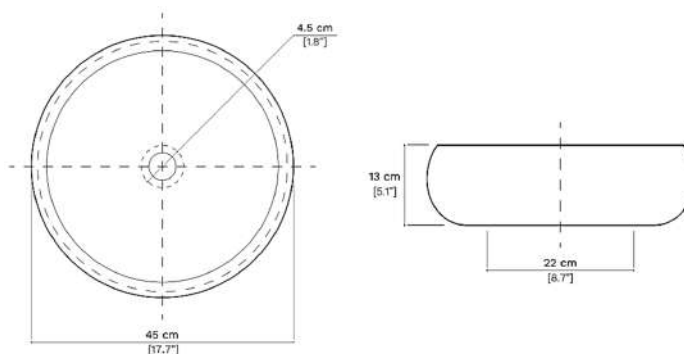

VESTA ACCENT 800 X 400 X 135 MM

HELIOS 1000 X 460 X 160 MM

DIANA 100 1000 X 450 X 160 MM

DIANA 80 800 X 450 X 160 MM

HEBE Ø420 X 140

JUNO Ø390 X 150 MM

TERRA Ø450 X 130 MM

ATALANTA 550 X 360 MM

ELECTRA Ø 360 MM

DEMETER 600 X 400 MM

DIDO-100 1010 X 465 MM

DIDO-80 810 X 465 MM

LETO 520 X 370 X 145 MM

RIKYU Ø 450 MM

LUCINA 830.3 X 460.3 X 100 MM

LAVINIA 880.1 X 480.2 X 120 MM

HELENA 600 X 400 MM

APHRODITE 625 X 440 X 195 MM

ATHENA 495 X 400 X 200 MM

ERSA 680 X 540 MM

SELENE 490 × 440 × 205 MM

CORNELIA 845 × 460 × 155 MM

OUTLINE 665 × 395 × 160 MM

AURORA 600 × 400 × 170 MM

CORA 540 X 360 MM

SEZIONE LONGITUDINALE
LONGITUDINAL VIEW

VISTA LATERALE
SIDE VIEW

CUPID SEMI Ø460 X 450 MM

CUPID FREESTANDING Ø460 X 900 MM

HECATE FREESTANDING 570 X 445 X 850 MM

FORTUNA 900 X 560 X 140 MM