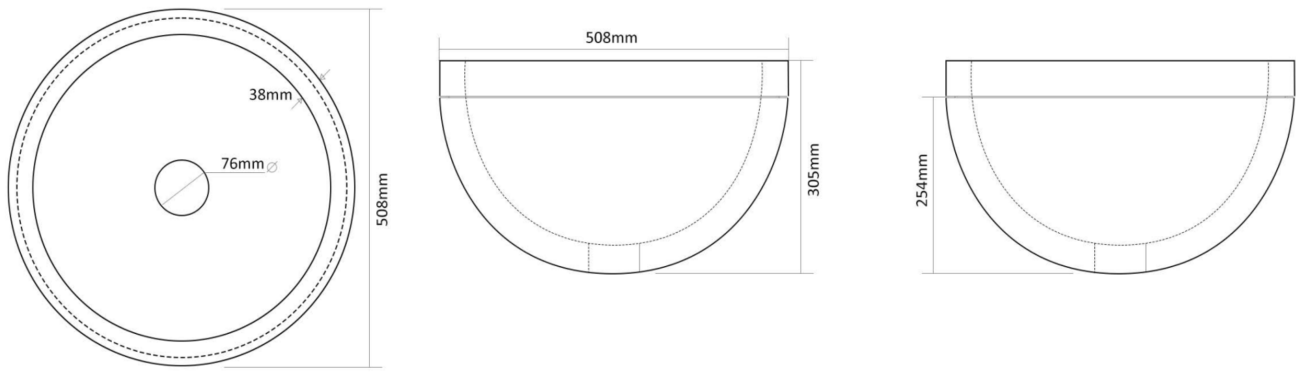

HELENA 600 X 400 MM

APHRODITE 625 X 440 X 195 MM

ATHENA 495 X 400 X 200 MM

ERSA 680 X 540 MM

SELENE 490 × 440 × 205 MM

CORNELIA 845 × 460 × 155 MM

OUTLINE 665 × 395 × 160 MM

AURORA 600 × 400 × 170 MM

CORA 540 X 360 MM

SEZIONE LONGITUDINALE
LONGITUDINAL VIEW

VISTA LATERALE
SIDE VIEW

CUPID SEMI Ø460 X 450 MM

CUPID FREESTANDING Ø460 X 900 MM

HECATE FREESTANDING 570 X 445 X 850 MM

FORTUNA 900 X 560 X 140 MM

APOLLO 838 X 462 X 157 MM

EOS 915 X 482 X 101 MM

CENTAUR 665 X 455 X 175 MM

GAIA Ø508 X 305 MM

CALISTA 700 X 500 X 850 MM

MINERVA 600 X 420 X 880 MM

ZEUS 1016 X 559 X 915 MM

THEA 1244 X 584 X 864 MM