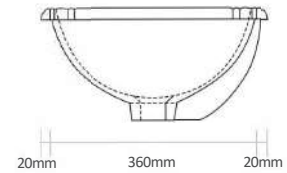

TECHNICAL DRAWINGS

ARIA 600 X 350 X 150 MM

NIOBE 600 X 400 X 140 MM

CUPID 480 X 220 MM

AURORA 620 X 355 X 110 MM

CHIRON 500 X 390 X 130 MM

VESTA 60 600 X 400 X 135 MM

VESTA 80 800 X 400 X 135 MM

VESTA ACCENT 800 X 400 X 135 MM

HELIOS 1000 X 460 X 160 MM

DIANA 100 1000 X 450 X 160 MM

DIANA 80 800 X 450 X 160 MM

HEBE Ø420 X 140

JUNO Ø390 X 150 MM

TERRA Ø450 X 130 MM

ATALANTA 550 X 360 MM

ELECTRA Ø 360 MM

DEMETER 600 X 400 MM

DIDO-100 1010 X 465 MM

DIDO-80 810 X 465 MM

LETO 520 X 370 X 145 MM

RIKYU Ø 450 MM

LUCINA 830.3 X 460.3 X 100 MM

LAVINIA 880.1 X 480.2 X 120 MM

HELENA 600 X 400 MM

APHRODITE 625 X 440 X 195 MM

ATHENA 495 X 400 X 200 MM

ERSA 680 X 540 MM

SELENE 490 × 440 × 205 MM

CORNELIA 845 × 460 × 155 MM

OUTLINE 665 × 395 × 160 MM

AURORA 600 × 400 × 170 MM