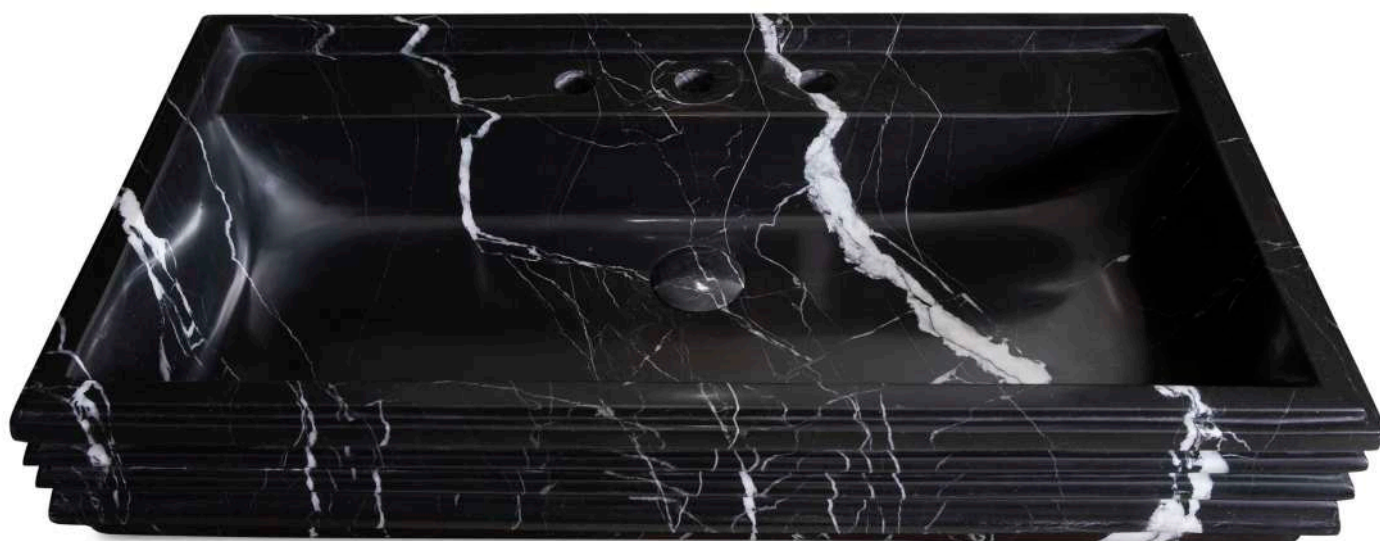

DAISY
WHITE
GLOSSY

1.6 BESPOKE

APOLLO	<i>95</i>
EOS	<i>97</i>
CENTAUR	<i>99</i>
GAIA	<i>101</i>
CALISTA	<i>103</i>
MINERVA	<i>105</i>
ZEUS	<i>107</i>
THEA	<i>107</i>

COLLECTION

APOLLO 838 X 462 X 157 MM
BLACK MARQUINA MARBLE + BESPOKE-IMPER2021
COUNTERTOP RECTANGULAR BLACK MARQUINA MARBLE