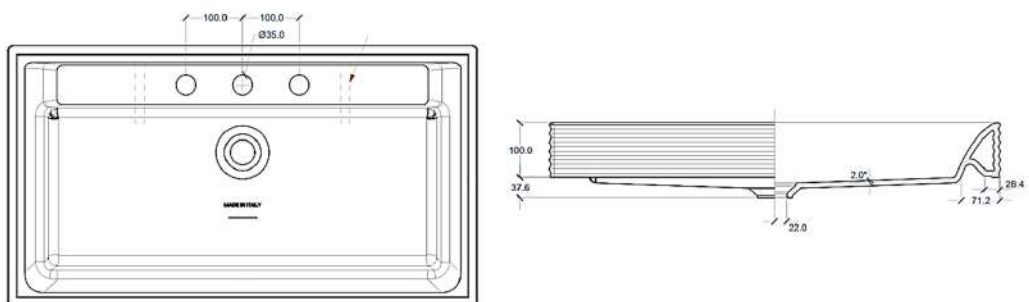

VESTA ACCENT 800 X 400 X 135 MM

HELIOS 1000 X 460 X 160 MM

DIANA 100 1000 X 450 X 160 MM

DIANA 80 800 X 450 X 160 MM

HEBE Ø420 X 140

JUNO Ø390 X 150 MM

TERRA Ø450 X 130 MM

ATALANTA 550 X 360 MM

ELECTRA Ø 360 MM

DEMETER 600 X 400 MM

DIDO-100 1010 X 465 MM

DIDO-80 810 X 465 MM

LETO 520 X 370 X 145 MM

RIKYU Ø 450 MM

LUCINA 830.3 X 460.3 X 100 MM

LAVINIA 880.1 X 480.2 X 120 MM

HELENA 600 X 400 MM

APHRODITE 625 X 440 X 195 MM

ATHENA 495 X 400 X 200 MM

ERSA 680 X 540 MM

SELENE 490 × 440 × 205 MM

CORNELIA 845 × 460 × 155 MM

OUTLINE 665 × 395 × 160 MM

AURORA 600 × 400 × 170 MM

CORA 540 X 360 MM

SEZIONE LONGITUDINALE
LONGITUDINAL VIEW

VISTA LATERALE
SIDE VIEW

CUPID SEMI Ø460 X 450 MM

CUPID FREESTANDING Ø460 X 900 MM

HECATE FREESTANDING 570 X 445 X 850 MM

FORTUNA 900 X 560 X 140 MM