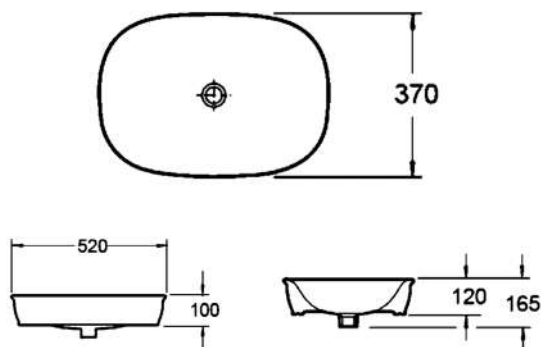

VESTA ACCENT 800 X 400 X 135 MM

HELIOS 1000 X 460 X 160 MM

DIANA 100 1000 X 450 X 160 MM

DIANA 80 800 X 450 X 160 MM

HEBE Ø420 X 140

JUNO Ø390 X 150 MM

TERRA Ø450 X 130 MM

ATALANTA 550 X 360 MM

ELECTRA Ø 360 MM

DEMETER 600 X 400 MM

DIDO-100 1010 X 465 MM

DIDO-80 810 X 465 MM

LETO 520 X 370 X 145 MM

RIKYU Ø 450 MM

LUCINA 830.3 X 460.3 X 100 MM

LAVINIA 880.1 X 480.2 X 120 MM

HELENA 600 X 400 MM

APHRODITE 625 X 440 X 195 MM

ATHENA 495 X 400 X 200 MM

ERSA 680 X 540 MM

SELENE 490 × 440 × 205 MM

CORNELIA 845 × 460 × 155 MM

OUTLINE 665 × 395 × 160 MM

AURORA 600 × 400 × 170 MM

CORA 540 X 360 MM

SEZIONE LONGITUDINALE
LONGITUDINAL VIEW

VISTA LATERALE
SIDE VIEW

CUPID SEMI Ø460 X 450 MM

CUPID FREESTANDING Ø460 X 900 MM

HECATE FREESTANDING 570 X 445 X 850 MM

FORTUNA 900 X 560 X 140 MM