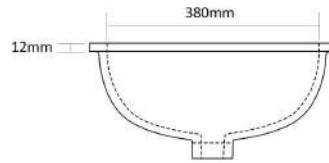

ELECTRA Ø 360 MM

DEMETER 600 X 400 MM

DIDO-100 1010 X 465 MM

DIDO-80 810 X 465 MM

LETO 520 X 370 X 145 MM

RIKYU Ø 450 MM

LUCINA 830.3 X 460.3 X 100 MM

LAVINIA 880.1 X 480.2 X 120 MM

HELENA 600 X 400 MM

APHRODITE 625 X 440 X 195 MM

ATHENA 495 X 400 X 200 MM

ERSA 680 X 540 MM

SELENE 490 × 440 × 205 MM

CORNELIA 845 × 460 × 155 MM

OUTLINE 665 × 395 × 160 MM

AURORA 600 × 400 × 170 MM

CORA 540 X 360 MM

SEZIONE LONGITUDINALE
LONGITUDINAL VIEW

VISTA LATERALE
SIDE VIEW

CUPID SEMI Ø460 X 450 MM

CUPID FREESTANDING Ø460 X 900 MM

HECATE FREESTANDING 570 X 445 X 850 MM

FORTUNA 900 X 560 X 140 MM