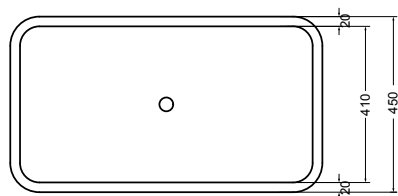

TECHNICAL DRAWINGS

ARIA 600 X 350 X 150 MM

NIOBE 600 X 400 X 140 MM

CUPID 480 X 220 MM

AURORA 620 X 355 X 110 MM

CHIRON 500 X 390 X 130 MM

VESTA 60 600 X 400 X 135 MM

VESTA 80 800 X 400 X 135 MM

VESTA ACCENT 800 X 400 X 135 MM

HELIOS 1000 X 460 X 160 MM

DIANA 100 1000 X 450 X 160 MM

DIANA 80 800 X 450 X 160 MM

HEBE Ø420 X 140

JUNO Ø390 X 150 MM

TERRA Ø450 X 130 MM

ATALANTA 550 X 360 MM