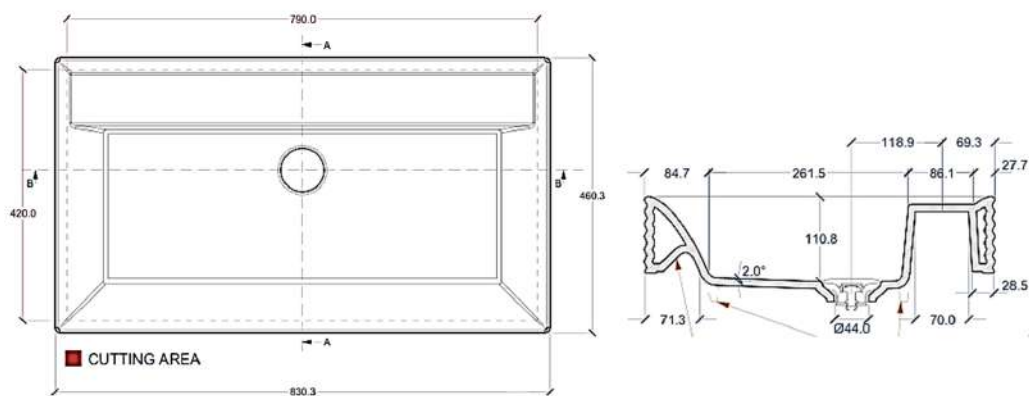

TECHNICAL DRAWINGS

ARIA 600 X 350 X 150 MM

NIOBE 600 X 400 X 140 MM

CUPID 480 X 220 MM

AURORA 620 X 355 X 110 MM

CHIRON 500 X 390 X 130 MM

VESTA 60 600 X 400 X 135 MM

VESTA 80 800 X 400 X 135 MM

ELECTRA Ø 360 MM

DEMETER 600 X 400 MM

DIDO-100 1010 X 465 MM

DIDO-80 810 X 465 MM

LETO 520 X 370 X 145 MM

RIKYU Ø 450 MM

LUCINA 830.3 X 460.3 X 100 MM

LAVINIA 880.1 X 480.2 X 120 MM

HELENA 600 X 400 MM

APHRODITE 625 X 440 X 195 MM

ATHENA 495 X 400 X 200 MM

ERSA 680 X 540 MM

SELENE 490 × 440 × 205 MM

CORNELIA 845 × 460 × 155 MM

OUTLINE 665 × 395 × 160 MM

AURORA 600 × 400 × 170 MM

CORA 540 X 360 MM

SEZIONE LONGITUDINALE
LONGITUDINAL VIEW

VISTA LATERALE
SIDE VIEW

CUPID SEMI Ø460 X 450 MM

CUPID FREESTANDING Ø460 X 900 MM

HECATE FREESTANDING 570 X 445 X 850 MM

FORTUNA 900 X 560 X 140 MM