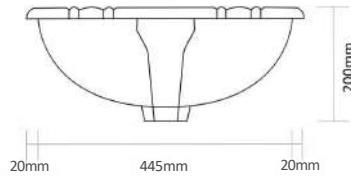

TECHNICAL DRAWINGS

ARIA 600 X 350 X 150 MM

NIOBE 600 X 400 X 140 MM

CUPID 480 X 220 MM

AURORA 620 X 355 X 110 MM

CHIRON 500 X 390 X 130 MM

VESTA 60 600 X 400 X 135 MM

VESTA 80 800 X 400 X 135 MM

VESTA ACCENT 800 X 400 X 135 MM

HELIOS 1000 X 460 X 160 MM

DIANA 100 1000 X 450 X 160 MM

DIANA 80 800 X 450 X 160 MM

HEBE Ø420 X 140

JUNO Ø390 X 150 MM

TERRA Ø450 X 130 MM

ATALANTA 550 X 360 MM

ELECTRA Ø 360 MM

DEMETER 600 X 400 MM

DIDO-100 1010 X 465 MM

DIDO-80 810 X 465 MM

LETO 520 X 370 X 145 MM

RIKYU Ø 450 MM

LUCINA 830.3 X 460.3 X 100 MM

LAVINIA 880.1 X 480.2 X 120 MM

HELENA 600 X 400 MM

APHRODITE 625 X 440 X 195 MM

ATHENA 495 X 400 X 200 MM

ERSA 680 X 540 MM

SELENE 490 × 440 × 205 MM

CORNELIA 845 × 460 × 155 MM

OUTLINE 665 × 395 × 160 MM

AURORA 600 × 400 × 170 MM