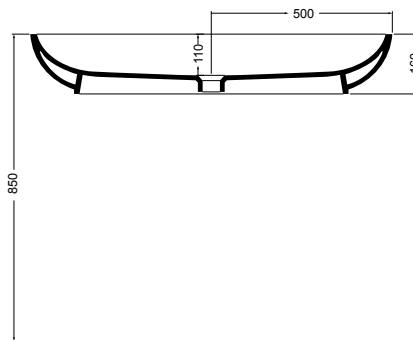

TECHNICAL DRAWINGS

ARIA 600 X 350 X 150 MM

NIOBE 600 X 400 X 140 MM

CUPID 480 X 220 MM

AURORA 620 X 355 X 110 MM

CHIRON 500 X 390 X 130 MM

VESTA 60 600 X 400 X 135 MM

VESTA 80 800 X 400 X 135 MM

VESTA ACCENT 800 X 400 X 135 MM

HELIOS 1000 X 460 X 160 MM

DIANA 100 1000 X 450 X 160 MM

DIANA 80 800 X 450 X 160 MM

HEBE Ø420 X 140

JUNO Ø390 X 150 MM

TERRA Ø450 X 130 MM

ATALANTA 550 X 360 MM