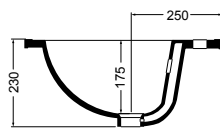

ELECTRA Ø 360 MM

DEMETER 600 X 400 MM

DIDO-100 1010 X 465 MM

DIDO-80 810 X 465 MM

LETO 520 X 370 X 145 MM

RIKYU Ø 450 MM

LUCINA 830.3 X 460.3 X 100 MM

LAVINIA 880.1 X 480.2 X 120 MM

HELENA 600 X 400 MM

APHRODITE 625 X 440 X 195 MM

ATHENA 495 X 400 X 200 MM

ERSA 680 X 540 MM

SELENE 490 × 440 × 205 MM

CORNELIA 845 × 460 × 155 MM

OUTLINE 665 × 395 × 160 MM

AURORA 600 × 400 × 170 MM