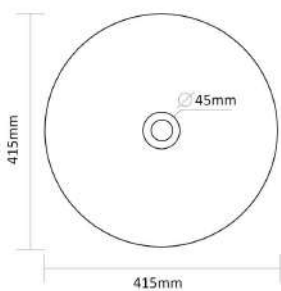

TECHNICAL DRAWINGS

ARIA 600 X 350 X 150 MM

NIOBE 600 X 400 X 140 MM

CUPID 480 X 220 MM

AURORA 620 X 355 X 110 MM

CHIRON 500 X 390 X 130 MM

VESTA 60 600 X 400 X 135 MM

VESTA 80 800 X 400 X 135 MM

VESTA ACCENT 800 X 400 X 135 MM

HELIOS 1000 X 460 X 160 MM

DIANA 100 1000 X 450 X 160 MM

DIANA 80 800 X 450 X 160 MM

HEBE Ø420 X 140

JUNO Ø390 X 150 MM

TERRA Ø450 X 130 MM

ATALANTA 550 X 360 MM

HELENA 600 X 400 MM

APHRODITE 625 X 440 X 195 MM

ATHENA 495 X 400 X 200 MM

ERSA 680 X 540 MM

SELENE 490 × 440 × 205 MM

CORNELIA 845 × 460 × 155 MM

OUTLINE 665 × 395 × 160 MM

AURORA 600 × 400 × 170 MM