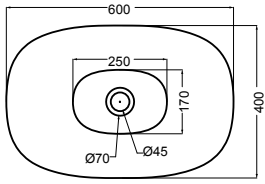

ELECTRA Ø 360 MM

DEMETER 600 X 400 MM

DIDO-100 1010 X 465 MM

DIDO-80 810 X 465 MM

LETO 520 X 370 X 145 MM

RIKYU Ø 450 MM

LUCINA 830.3 X 460.3 X 100 MM

LAVINIA 880.1 X 480.2 X 120 MM

HELENA 600 X 400 MM

APHRODITE 625 X 440 X 195 MM

ATHENA 495 X 400 X 200 MM

ERSA 680 X 540 MM

SELENE 490 × 440 × 205 MM

CORNELIA 845 × 460 × 155 MM

OUTLINE 665 × 395 × 160 MM

AURORA 600 × 400 × 170 MM