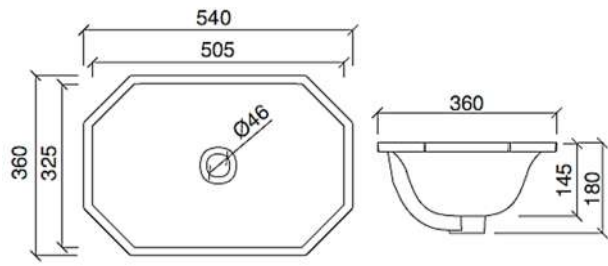

ELECTRA Ø 360 MM

DEMETER 600 X 400 MM

DIDO-100 1010 X 465 MM

DIDO-80 810 X 465 MM

LETO 520 X 370 X 145 MM

RIKYU Ø 450 MM

LUCINA 830.3 X 460.3 X 100 MM

LAVINIA 880.1 X 480.2 X 120 MM

HELENA 600 X 400 MM

APHRODITE 625 X 440 X 195 MM

ATHENA 495 X 400 X 200 MM

ERSA 680 X 540 MM

SELENE 490 × 440 × 205 MM

CORNELIA 845 × 460 × 155 MM

OUTLINE 665 × 395 × 160 MM

AURORA 600 × 400 × 170 MM

CORA 540 X 360 MM

SEZIONE LONGITUDINALE
LONGITUDINAL VIEW

VISTA LATERALE
SIDE VIEW

CUPID SEMI Ø460 X 450 MM

CUPID FREESTANDING Ø460 X 900 MM

HECATE FREESTANDING 570 X 445 X 850 MM

FORTUNA 900 X 560 X 140 MM

APOLLO 838 X 462 X 157 MM

EOS 915 X 482 X 101 MM

CENTAUR 665 X 455 X 175 MM

GAIA Ø508 X 305 MM

CALISTA 700 X 500 X 850 MM

MINERVA 600 X 420 X 880 MM

ZEUS 1016 X 559 X 915 MM

THEA 1244 X 584 X 864 MM