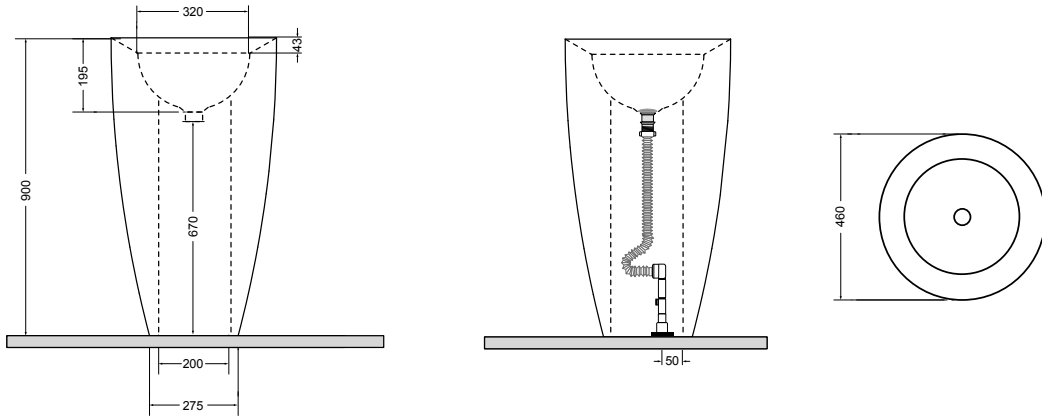

HELENA 600 X 400 MM

APHRODITE 625 X 440 X 195 MM

ATHENA 495 X 400 X 200 MM

ERSA 680 X 540 MM

SELENE 490 × 440 × 205 MM

CORNELIA 845 × 460 × 155 MM

OUTLINE 665 × 395 × 160 MM

AURORA 600 × 400 × 170 MM

CORA 540 X 360 MM

SEZIONE LONGITUDINALE
LONGITUDINAL VIEW

VISTA LATERALE
SIDE VIEW

CUPID SEMI Ø460 X 450 MM

CUPID FREESTANDING Ø460 X 900 MM

HECATE FREESTANDING 570 X 445 X 850 MM

FORTUNA 900 X 560 X 140 MM

APOLLO 838 X 462 X 157 MM

EOS 915 X 482 X 101 MM

CENTAUR 665 X 455 X 175 MM

GAIA Ø508 X 305 MM

CALISTA 700 X 500 X 850 MM

MINERVA 600 X 420 X 880 MM

ZEUS 1016 X 559 X 915 MM

THEA 1244 X 584 X 864 MM