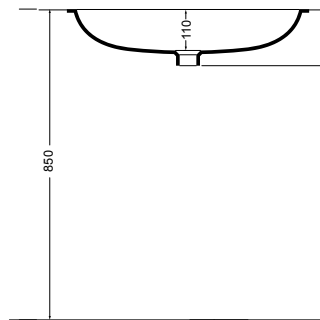

VESTA ACCENT 800 X 400 X 135 MM

HELIOS 1000 X 460 X 160 MM

DIANA 100 1000 X 450 X 160 MM

DIANA 80 800 X 450 X 160 MM

HEBE Ø420 X 140

JUNO Ø390 X 150 MM

TERRA Ø450 X 130 MM

ATALANTA 550 X 360 MM

HELENA 600 X 400 MM

APHRODITE 625 X 440 X 195 MM

ATHENA 495 X 400 X 200 MM

ERSA 680 X 540 MM

SELENE 490 × 440 × 205 MM

CORNELIA 845 × 460 × 155 MM

OUTLINE 665 × 395 × 160 MM

AURORA 600 × 400 × 170 MM

CORA 540 X 360 MM

SEZIONE LONGITUDINALE
LONGITUDINAL VIEW

VISTA LATERALE
SIDE VIEW

CUPID SEMI Ø460 X 450 MM

CUPID FREESTANDING Ø460 X 900 MM

HECATE FREESTANDING 570 X 445 X 850 MM

FORTUNA 900 X 560 X 140 MM

APOLLO 838 X 462 X 157 MM

EOS 915 X 482 X 101 MM

CENTAUR 665 X 455 X 175 MM

GAIA Ø508 X 305 MM

CALISTA 700 X 500 X 850 MM

MINERVA 600 X 420 X 880 MM

ZEUS 1016 X 559 X 915 MM

THEA 1244 X 584 X 864 MM