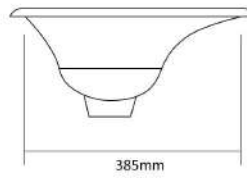

TECHNICAL DRAWINGS

ARIA 600 X 350 X 150 MM

NIOBE 600 X 400 X 140 MM

CUPID 480 X 220 MM

AURORA 620 X 355 X 110 MM

CHIRON 500 X 390 X 130 MM

VESTA 60 600 X 400 X 135 MM

VESTA 80 800 X 400 X 135 MM

VESTA ACCENT 800 X 400 X 135 MM

HELIOS 1000 X 460 X 160 MM

DIANA 100 1000 X 450 X 160 MM

DIANA 80 800 X 450 X 160 MM

HEBE Ø420 X 140

JUNO Ø390 X 150 MM

TERRA Ø450 X 130 MM

ATALANTA 550 X 360 MM

ELECTRA Ø 360 MM

DEMETER 600 X 400 MM

DIDO-100 1010 X 465 MM

DIDO-80 810 X 465 MM

LETO 520 X 370 X 145 MM

RIKYU Ø 450 MM

LUCINA 830.3 X 460.3 X 100 MM

LAVINIA 880.1 X 480.2 X 120 MM

HELENA 600 X 400 MM

APHRODITE 625 X 440 X 195 MM

ATHENA 495 X 400 X 200 MM

ERSA 680 X 540 MM

SELENE 490 × 440 × 205 MM

CORNELIA 845 × 460 × 155 MM

OUTLINE 665 × 395 × 160 MM

AURORA 600 × 400 × 170 MM