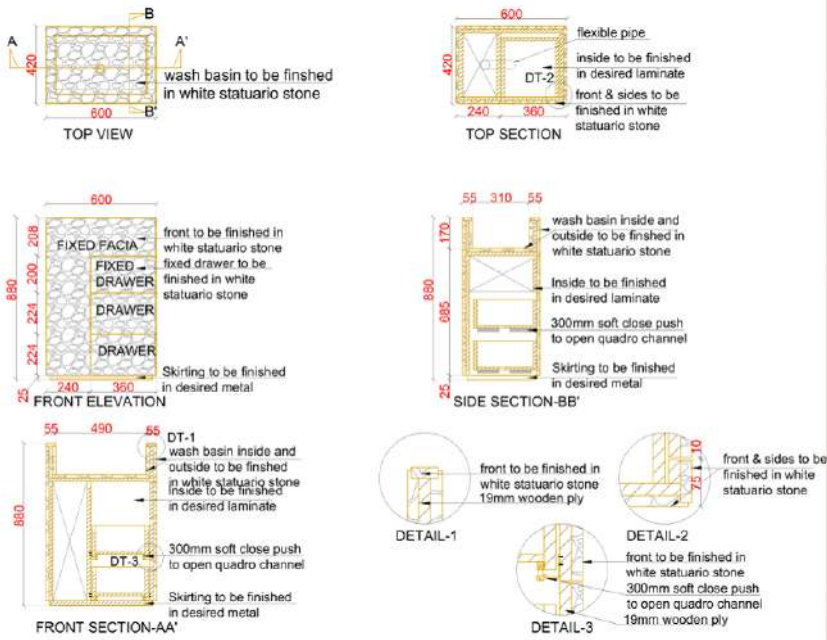

HELENA 600 X 400 MM

APHRODITE 625 X 440 X 195 MM

ATHENA 495 X 400 X 200 MM

ERSA 680 X 540 MM

SELENE 490 × 440 × 205 MM

CORNELIA 845 × 460 × 155 MM

OUTLINE 665 × 395 × 160 MM

AURORA 600 × 400 × 170 MM

CORA 540 X 360 MM

SEZIONE LONGITUDINALE
LONGITUDINAL VIEW

VISTA LATERALE
SIDE VIEW

CUPID SEMI Ø460 X 450 MM

CUPID FREESTANDING Ø460 X 900 MM

HECATE FREESTANDING 570 X 445 X 850 MM

FORTUNA 900 X 560 X 140 MM

APOLLO 838 X 462 X 157 MM

EOS 915 X 482 X 101 MM

CENTAUR 665 X 455 X 175 MM

GAIA Ø508 X 305 MM

CALISTA 700 X 500 X 850 MM

MINERVA 600 X 420 X 880 MM

ZEUS 1016 X 559 X 915 MM

THEA 1244 X 584 X 864 MM