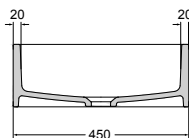

TECHNICAL DRAWINGS

ARIA 600 X 350 X 150 MM

NIOBE 600 X 400 X 140 MM

CUPID 480 X 220 MM

AURORA 620 X 355 X 110 MM

CHIRON 500 X 390 X 130 MM

VESTA 60 600 X 400 X 135 MM

VESTA 80 800 X 400 X 135 MM

VESTA ACCENT 800 X 400 X 135 MM

HELIOS 1000 X 460 X 160 MM

DIANA 100 1000 X 450 X 160 MM

DIANA 80 800 X 450 X 160 MM

HEBE Ø420 X 140

JUNO Ø390 X 150 MM

TERRA Ø450 X 130 MM

ATALANTA 550 X 360 MM