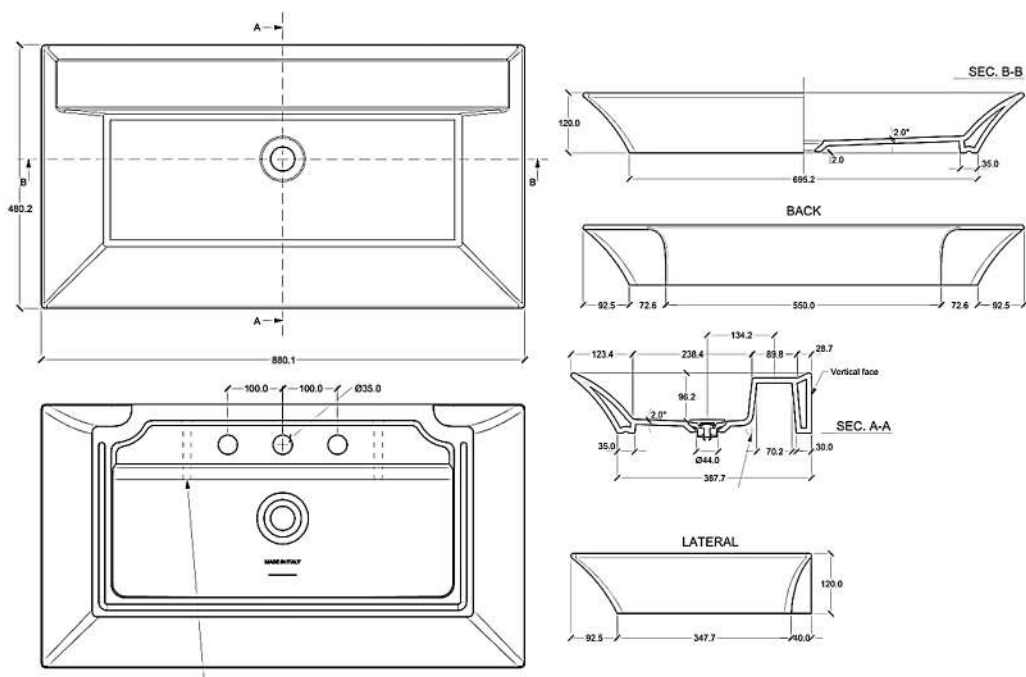

VESTA ACCENT 800 X 400 X 135 MM

HELIOS 1000 X 460 X 160 MM

DIANA 100 1000 X 450 X 160 MM

DIANA 80 800 X 450 X 160 MM

HEBE Ø420 X 140

JUNO Ø390 X 150 MM

TERRA Ø450 X 130 MM

ATALANTA 550 X 360 MM

ELECTRA Ø 360 MM

DEMETER 600 X 400 MM

DIDO-100 1010 X 465 MM

DIDO-80 810 X 465 MM

LETO 520 X 370 X 145 MM

RIKYU Ø 450 MM

LUCINA 830.3 X 460.3 X 100 MM

LAVINIA 880.1 X 480.2 X 120 MM

HELENA 600 X 400 MM

APHRODITE 625 X 440 X 195 MM

ATHENA 495 X 400 X 200 MM

ERSA 680 X 540 MM

SELENE 490 × 440 × 205 MM

CORNELIA 845 × 460 × 155 MM

OUTLINE 665 × 395 × 160 MM

AURORA 600 × 400 × 170 MM

CORA 540 X 360 MM

SEZIONE LONGITUDINALE
LONGITUDINAL VIEW

VISTA LATERALE
SIDE VIEW

CUPID SEMI Ø460 X 450 MM

CUPID FREESTANDING Ø460 X 900 MM

HECATE FREESTANDING 570 X 445 X 850 MM

FORTUNA 900 X 560 X 140 MM