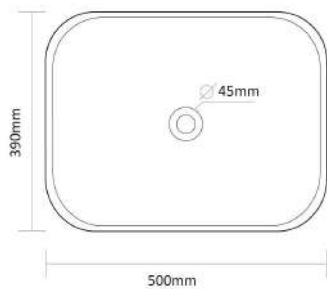

TECHNICAL DRAWINGS

ARIA 600 X 350 X 150 MM

NIOBE 600 X 400 X 140 MM

CUPID 480 X 220 MM

AURORA 620 X 355 X 110 MM

CHIRON 500 X 390 X 130 MM

VESTA 60 600 X 400 X 135 MM

VESTA 80 800 X 400 X 135 MM

VESTA ACCENT 800 X 400 X 135 MM

HELIOS 1000 X 460 X 160 MM

DIANA 100 1000 X 450 X 160 MM

DIANA 80 800 X 450 X 160 MM

HEBE Ø420 X 140

JUNO Ø390 X 150 MM

TERRA Ø450 X 130 MM

ATALANTA 550 X 360 MM

HELENA 600 X 400 MM

APHRODITE 625 X 440 X 195 MM

ATHENA 495 X 400 X 200 MM

ERSA 680 X 540 MM

SELENE 490 × 440 × 205 MM

CORNELIA 845 × 460 × 155 MM

OUTLINE 665 × 395 × 160 MM

AURORA 600 × 400 × 170 MM