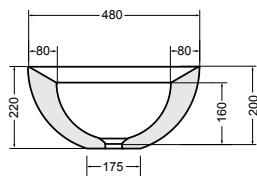

TECHNICAL DRAWINGS

ARIA 600 X 350 X 150 MM

NIOBE 600 X 400 X 140 MM

CUPID 480 X 220 MM

AURORA 620 X 355 X 110 MM

CHIRON 500 X 390 X 130 MM

VESTA 60 600 X 400 X 135 MM

VESTA 80 800 X 400 X 135 MM