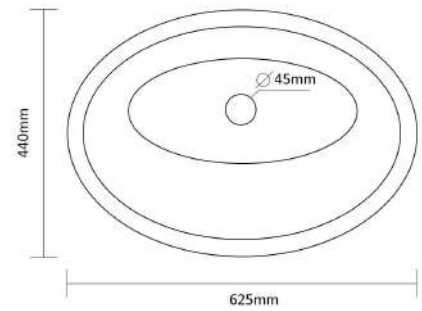

TECHNICAL DRAWINGS

ARIA 600 X 350 X 150 MM

NIOBE 600 X 400 X 140 MM

CUPID 480 X 220 MM

AURORA 620 X 355 X 110 MM

CHIRON 500 X 390 X 130 MM

VESTA 60 600 X 400 X 135 MM

VESTA 80 800 X 400 X 135 MM

VESTA ACCENT 800 X 400 X 135 MM

HELIOS 1000 X 460 X 160 MM

DIANA 100 1000 X 450 X 160 MM

DIANA 80 800 X 450 X 160 MM

HEBE Ø420 X 140

JUNO Ø390 X 150 MM

TERRA Ø450 X 130 MM

ATALANTA 550 X 360 MM

ELECTRA Ø 360 MM

DEMETER 600 X 400 MM

DIDO-100 1010 X 465 MM

DIDO-80 810 X 465 MM

LETO 520 X 370 X 145 MM

RIKYU Ø 450 MM

LUCINA 830.3 X 460.3 X 100 MM

LAVINIA 880.1 X 480.2 X 120 MM

HELENA 600 X 400 MM

APHRODITE 625 X 440 X 195 MM

ATHENA 495 X 400 X 200 MM

ERSA 680 X 540 MM

SELENE 490 × 440 × 205 MM

CORNELIA 845 × 460 × 155 MM

OUTLINE 665 × 395 × 160 MM

AURORA 600 × 400 × 170 MM