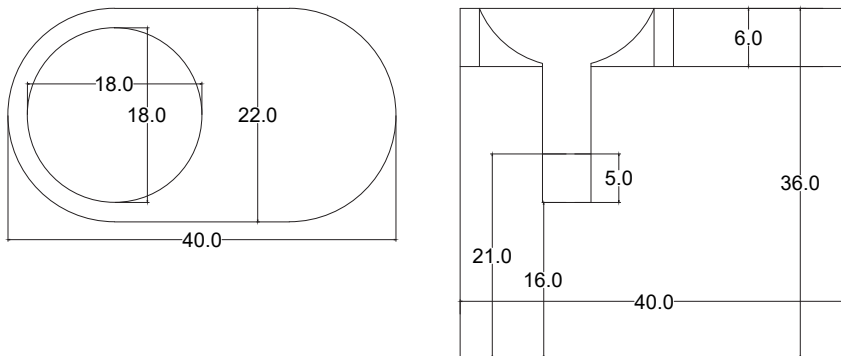

HELENA 600 X 400 MM

APHRODITE 625 X 440 X 195 MM

ATHENA 495 X 400 X 200 MM

ERSA 680 X 540 MM

SELENE 490 × 440 × 205 MM

CORNELIA 845 × 460 × 155 MM

OUTLINE 665 × 395 × 160 MM

AURORA 600 × 400 × 170 MM

CORA 540 X 360 MM

SEZIONE LONGITUDINALE
LONGITUDINAL VIEW

VISTA LATERALE
SIDE VIEW

CUPID SEMI Ø460 X 450 MM

CUPID FREESTANDING Ø460 X 900 MM

HECATE FREESTANDING 570 X 445 X 850 MM

FORTUNA 900 X 560 X 140 MM

APOLLO 838 X 462 X 157 MM

EOS 915 X 482 X 101 MM

CENTAUR 665 X 455 X 175 MM

GAIA Ø508 X 305 MM

CALISTA 700 X 500 X 850 MM

MINERVA 600 X 420 X 880 MM

ZEUS 1016 X 559 X 915 MM

THEA 1244 X 584 X 864 MM