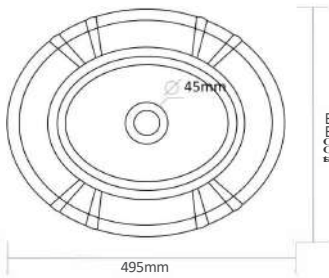

TECHNICAL DRAWINGS

ARIA 600 X 350 X 150 MM

NIOBE 600 X 400 X 140 MM

CUPID 480 X 220 MM

AURORA 620 X 355 X 110 MM

CHIRON 500 X 390 X 130 MM

VESTA 60 600 X 400 X 135 MM

VESTA 80 800 X 400 X 135 MM

VESTA ACCENT 800 X 400 X 135 MM

HELIOS 1000 X 460 X 160 MM

DIANA 100 1000 X 450 X 160 MM

DIANA 80 800 X 450 X 160 MM

HEBE Ø420 X 140

JUNO Ø390 X 150 MM

TERRA Ø450 X 130 MM

ATALANTA 550 X 360 MM

ELECTRA Ø 360 MM

DEMETER 600 X 400 MM

DIDO-100 1010 X 465 MM

DIDO-80 810 X 465 MM

LETO 520 X 370 X 145 MM

RIKYU Ø 450 MM

LUCINA 830.3 X 460.3 X 100 MM

LAVINIA 880.1 X 480.2 X 120 MM

HELENA 600 X 400 MM

APHRODITE 625 X 440 X 195 MM

ATHENA 495 X 400 X 200 MM

ERSA 680 X 540 MM

SELENE 490 × 440 × 205 MM

CORNELIA 845 × 460 × 155 MM

OUTLINE 665 × 395 × 160 MM

AURORA 600 × 400 × 170 MM