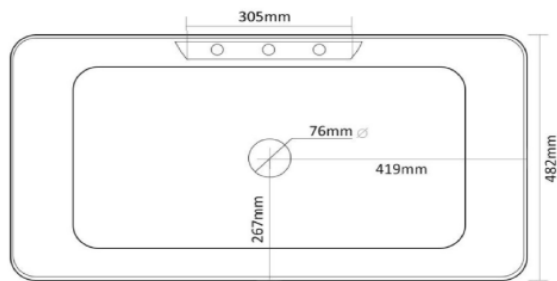

ELECTRA Ø 360 MM

DEMETER 600 X 400 MM

DIDO-100 1010 X 465 MM

DIDO-80 810 X 465 MM

LETO 520 X 370 X 145 MM

RIKYU Ø 450 MM

LUCINA 830.3 X 460.3 X 100 MM

LAVINIA 880.1 X 480.2 X 120 MM

HELENA 600 X 400 MM

APHRODITE 625 X 440 X 195 MM

ATHENA 495 X 400 X 200 MM

ERSA 680 X 540 MM

SELENE 490 × 440 × 205 MM

CORNELIA 845 × 460 × 155 MM

OUTLINE 665 × 395 × 160 MM

AURORA 600 × 400 × 170 MM

CORA 540 X 360 MM

SEZIONE LONGITUDINALE
LONGITUDINAL VIEW

VISTA LATERALE
SIDE VIEW

CUPID SEMI Ø460 X 450 MM

CUPID FREESTANDING Ø460 X 900 MM

HECATE FREESTANDING 570 X 445 X 850 MM

FORTUNA 900 X 560 X 140 MM

APOLLO 838 X 462 X 157 MM

EOS 915 X 482 X 101 MM

CENTAUR 665 X 455 X 175 MM

GAIA Ø508 X 305 MM

CALISTA 700 X 500 X 850 MM

MINERVA 600 X 420 X 880 MM

ZEUS 1016 X 559 X 915 MM

THEA 1244 X 584 X 864 MM