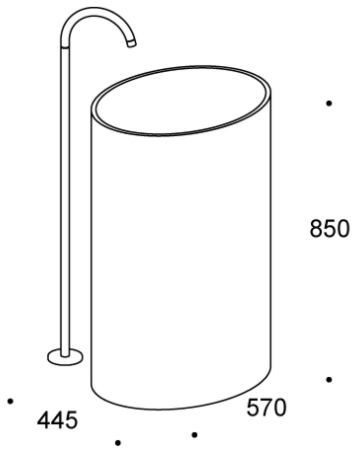

HELENA 600 X 400 MM

APHRODITE 625 X 440 X 195 MM

ATHENA 495 X 400 X 200 MM

ERSA 680 X 540 MM

SELENE 490 × 440 × 205 MM

CORNELIA 845 × 460 × 155 MM

OUTLINE 665 × 395 × 160 MM

AURORA 600 × 400 × 170 MM

CORA 540 X 360 MM

SEZIONE LONGITUDINALE
LONGITUDINAL VIEW

VISTA LATERALE
SIDE VIEW

CUPID SEMI Ø460 X 450 MM

CUPID FREESTANDING Ø460 X 900 MM

HECATE FREESTANDING 570 X 445 X 850 MM

FORTUNA 900 X 560 X 140 MM

APOLLO 838 X 462 X 157 MM

EOS 915 X 482 X 101 MM

CENTAUR 665 X 455 X 175 MM

GAIA Ø508 X 305 MM

CALISTA 700 X 500 X 850 MM

MINERVA 600 X 420 X 880 MM

ZEUS 1016 X 559 X 915 MM

THEA 1244 X 584 X 864 MM