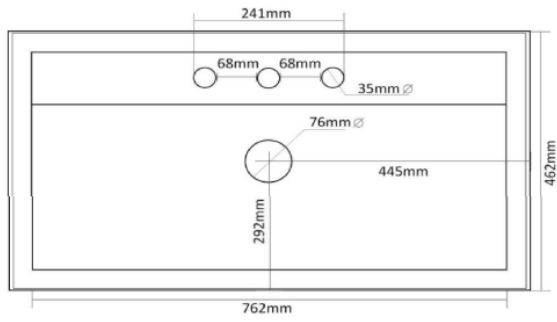

TECHNICAL DRAWINGS

ARIA 600 X 350 X 150 MM

NIOBE 600 X 400 X 140 MM

CUPID 480 X 220 MM

AURORA 620 X 355 X 110 MM

CHIRON 500 X 390 X 130 MM

VESTA 60 600 X 400 X 135 MM

VESTA 80 800 X 400 X 135 MM

HELENA 600 X 400 MM

APHRODITE 625 X 440 X 195 MM

ATHENA 495 X 400 X 200 MM

ERSA 680 X 540 MM

SELENE 490 × 440 × 205 MM

CORNELIA 845 × 460 × 155 MM

OUTLINE 665 × 395 × 160 MM

AURORA 600 × 400 × 170 MM

CORA 540 X 360 MM

SEZIONE LONGITUDINALE
LONGITUDINAL VIEW

VISTA LATERALE
SIDE VIEW

CUPID SEMI Ø460 X 450 MM

CUPID FREESTANDING Ø460 X 900 MM

HECATE FREESTANDING 570 X 445 X 850 MM

FORTUNA 900 X 560 X 140 MM

APOLLO 838 X 462 X 157 MM

EOS 915 X 482 X 101 MM

CENTAUR 665 X 455 X 175 MM

GAIA Ø508 X 305 MM

CALISTA 700 X 500 X 850 MM

MINERVA 600 X 420 X 880 MM

ZEUS 1016 X 559 X 915 MM

THEA 1244 X 584 X 864 MM