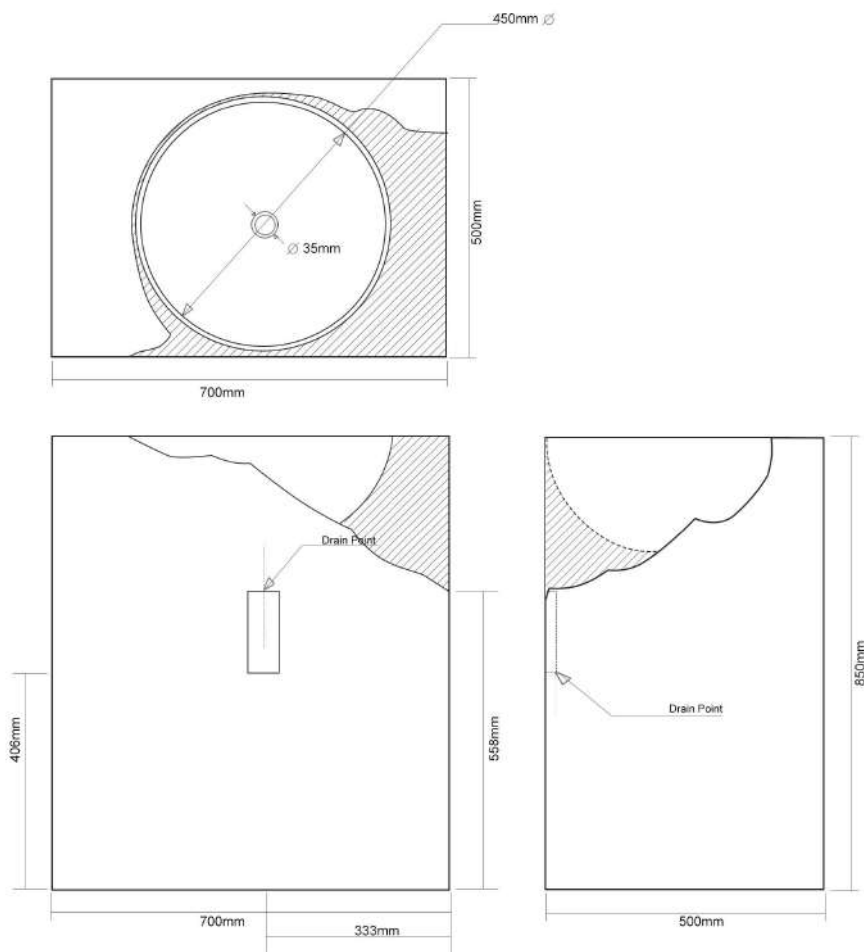

HELENA 600 X 400 MM

APHRODITE 625 X 440 X 195 MM

ATHENA 495 X 400 X 200 MM

ERSA 680 X 540 MM

SELENE 490 × 440 × 205 MM

CORNELIA 845 × 460 × 155 MM

OUTLINE 665 × 395 × 160 MM

AURORA 600 × 400 × 170 MM

CORA 540 X 360 MM

SEZIONE LONGITUDINALE
LONGITUDINAL VIEW

VISTA LATERALE
SIDE VIEW

CUPID SEMI Ø460 X 450 MM

CUPID FREESTANDING Ø460 X 900 MM

HECATE FREESTANDING 570 X 445 X 850 MM

FORTUNA 900 X 560 X 140 MM

APOLLO 838 X 462 X 157 MM

EOS 915 X 482 X 101 MM

CENTAUR 665 X 455 X 175 MM

GAIA Ø508 X 305 MM

CALISTA 700 X 500 X 850 MM

MINERVA 600 X 420 X 880 MM

ZEUS 1016 X 559 X 915 MM

THEA 1244 X 584 X 864 MM