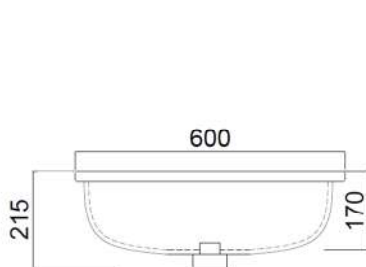

ELECTRA Ø 360 MM

DEMETER 600 X 400 MM

DIDO-100 1010 X 465 MM

DIDO-80 810 X 465 MM

LETO 520 X 370 X 145 MM

RIKYU Ø 450 MM

LUCINA 830.3 X 460.3 X 100 MM

LAVINIA 880.1 X 480.2 X 120 MM

HELENA 600 X 400 MM

APHRODITE 625 X 440 X 195 MM

ATHENA 495 X 400 X 200 MM

ERSA 680 X 540 MM

SELENE 490 × 440 × 205 MM

CORNELIA 845 × 460 × 155 MM

OUTLINE 665 × 395 × 160 MM

AURORA 600 × 400 × 170 MM

CORA 540 X 360 MM

SEZIONE LONGITUDINALE
LONGITUDINAL VIEW

VISTA LATERALE
SIDE VIEW

CUPID SEMI Ø460 X 450 MM

CUPID FREESTANDING Ø460 X 900 MM

HECATE FREESTANDING 570 X 445 X 850 MM

FORTUNA 900 X 560 X 140 MM

APOLLO 838 X 462 X 157 MM

EOS 915 X 482 X 101 MM

CENTAUR 665 X 455 X 175 MM

GAIA Ø508 X 305 MM

CALISTA 700 X 500 X 850 MM

MINERVA 600 X 420 X 880 MM

ZEUS 1016 X 559 X 915 MM

THEA 1244 X 584 X 864 MM