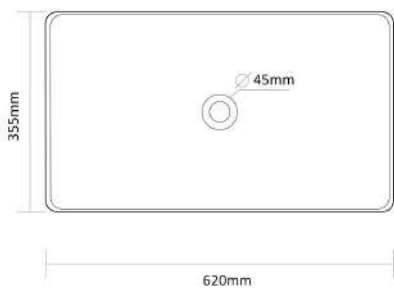

TECHNICAL DRAWINGS

ARIA 600 X 350 X 150 MM

NIOBE 600 X 400 X 140 MM

CUPID 480 X 220 MM

AURORA 620 X 355 X 110 MM

CHIRON 500 X 390 X 130 MM

VESTA 60 600 X 400 X 135 MM

VESTA 80 800 X 400 X 135 MM

VESTA ACCENT 800 X 400 X 135 MM

HELIOS 1000 X 460 X 160 MM

DIANA 100 1000 X 450 X 160 MM

DIANA 80 800 X 450 X 160 MM

HEBE Ø420 X 140

JUNO Ø390 X 150 MM

TERRA Ø450 X 130 MM

ATALANTA 550 X 360 MM

ELECTRA Ø 360 MM

DEMETER 600 X 400 MM

DIDO-100 1010 X 465 MM

DIDO-80 810 X 465 MM

LETO 520 X 370 X 145 MM

RIKYU Ø 450 MM

LUCINA 830.3 X 460.3 X 100 MM

LAVINIA 880.1 X 480.2 X 120 MM

HELENA 600 X 400 MM

APHRODITE 625 X 440 X 195 MM

ATHENA 495 X 400 X 200 MM

ERSA 680 X 540 MM

SELENE 490 × 440 × 205 MM

CORNELIA 845 × 460 × 155 MM

OUTLINE 665 × 395 × 160 MM

AURORA 600 × 400 × 170 MM