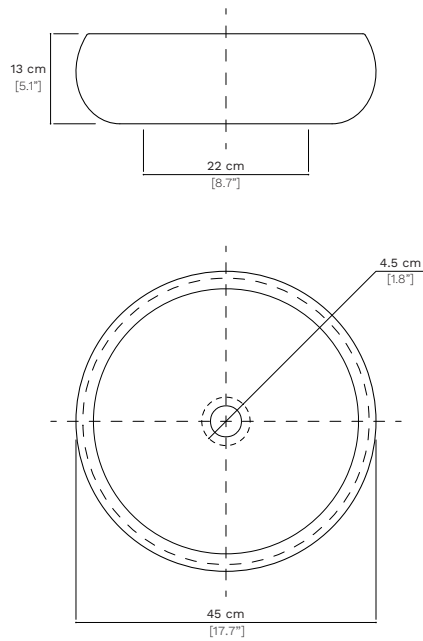

TECHNICAL DRAWINGS

ARIA 600 X 350 X 150 MM

NIOBE 600 X 400 X 140 MM

CUPID 480 X 220 MM

AURORA 620 X 355 X 110 MM

CHIRON 500 X 390 X 130 MM

VESTA 60 600 X 400 X 135 MM

VESTA 80 800 X 400 X 135 MM

VESTA ACCENT 800 X 400 X 135 MM

HELIOS 1000 X 460 X 160 MM

DIANA 100 1000 X 450 X 160 MM

DIANA 80 800 X 450 X 160 MM

HEBE Ø420 X 140

JUNO Ø390 X 150 MM

TERRA Ø450 X 130 MM

ATALANTA 550 X 360 MM

HELENA 600 X 400 MM

APHRODITE 625 X 440 X 195 MM

ATHENA 495 X 400 X 200 MM

ERSA 680 X 540 MM

SELENE 490 × 440 × 205 MM

CORNELIA 845 × 460 × 155 MM

OUTLINE 665 × 395 × 160 MM

AURORA 600 × 400 × 170 MM

CORA 540 X 360 MM

SEZIONE LONGITUDINALE
LONGITUDINAL VIEW

VISTA LATERALE
SIDE VIEW

CUPID SEMI Ø460 X 450 MM

CUPID FREESTANDING Ø460 X 900 MM

HECATE FREESTANDING 570 X 445 X 850 MM

FORTUNA 900 X 560 X 140 MM