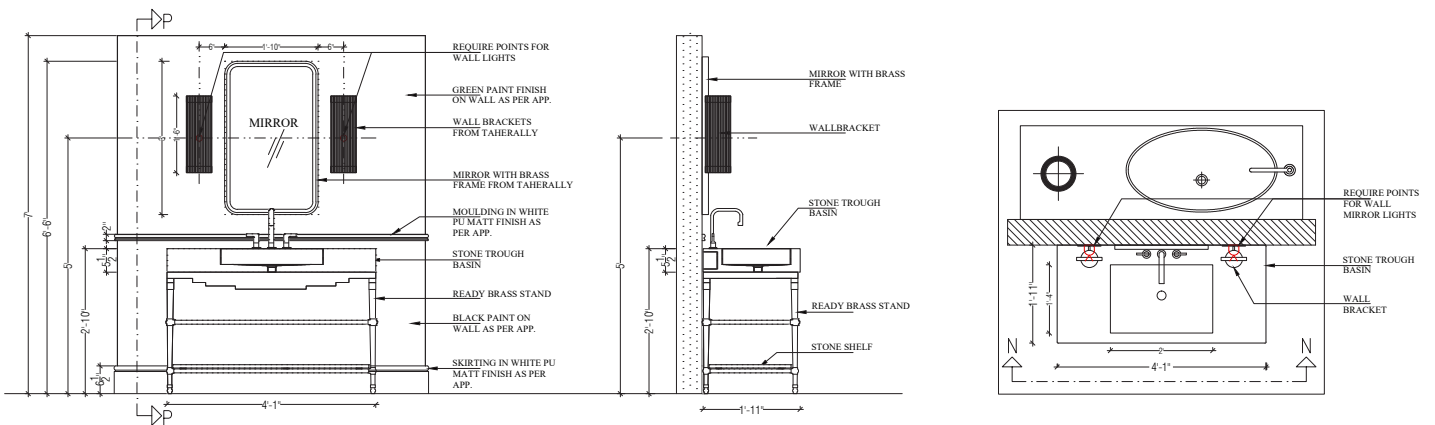

HELENA 600 X 400 MM

APHRODITE 625 X 440 X 195 MM

ATHENA 495 X 400 X 200 MM

ERSA 680 X 540 MM

SELENE 490 × 440 × 205 MM

CORNELIA 845 × 460 × 155 MM

OUTLINE 665 × 395 × 160 MM

AURORA 600 × 400 × 170 MM

CORA 540 X 360 MM

SEZIONE LONGITUDINALE
LONGITUDINAL VIEW

VISTA LATERALE
SIDE VIEW

CUPID SEMI Ø460 X 450 MM

CUPID FREESTANDING Ø460 X 900 MM

HECATE FREESTANDING 570 X 445 X 850 MM

FORTUNA 900 X 560 X 140 MM

APOLLO 838 X 462 X 157 MM

EOS 915 X 482 X 101 MM

CENTAUR 665 X 455 X 175 MM

GAIA Ø508 X 305 MM

CALISTA 700 X 500 X 850 MM

MINERVA 600 X 420 X 880 MM

ZEUS 1016 X 559 X 915 MM

THEA 1244 X 584 X 864 MM