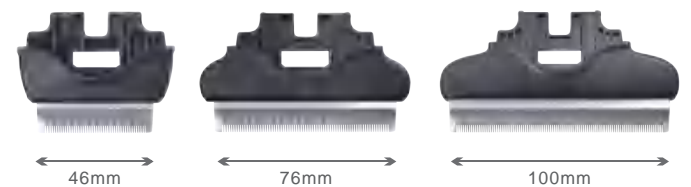

# De-shedding Series

Curved blade

	Model Number	Size	Weight
S	0101-023S	163*85*79MM	115G
M	0101-023M	163*85*79MM	125G
L	0101-023L	163*92*79MM	135G
XL	0101-023XL	163*115*79MM	145G

Fur ejector button

Replaceable heads

Straight blade

	Model Number	Size	Weight
S	0101-024S	163*85*79MM	135G
M	0101-024M	163*85*79MM	145G
L	0101-024L	163*92*79MM	145G
XL	0101-024XL	163*115*79MM	165G

Straight blade

	Model Number	Size	Weight
S	0101-109	155*63*60MM	109G
M	0101-108	155*86*60MM	126G
L	0101-107	155*108*60MM	141G