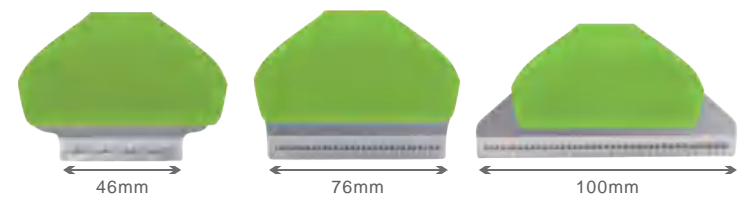

De-shedding Series

Straight blade

Replacable heads

	Model Number	Size	Weight
S	DQT050	170*73*60MM	108G
M	DQT066	170*83*60MM	117G
L	DQT076	170*93*60MM	123G
XL	DQT100	170*115*60MM	134G

Curved blade

Replacable heads

	Model Number	Size	Weight
S	DCQT046	170*73*60MM	108G
M	DCQT066	170*83*60MM	117G
L	DCQT076	170*93*60MM	123G
XL	DCQT100	170*115*60MM	134G

Straight blade

Replacable heads

	Model Number	Size	Weight
S	0101-031S	156*62*71MM	108G
M	0101-031M	156*75*71MM	118G
L	0101-031L	156*86*71MM	124G
XL	0101-031XL	156*110*71MM	137G

	Model Number	Size	Weight
S	0101-035S	145*70*50MM	156G
M	0101-035M	145*70*50MM	164G
L	0101-035L	145*100*50MM	184G