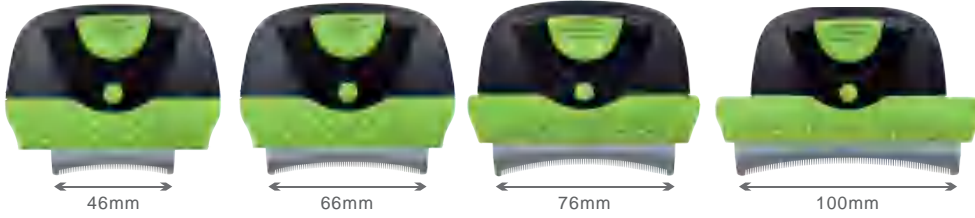

# De-shedding Series

Curved blade

	Model Number	Size	Weight
S	0101-023S	163*85*79MM	115G
M	0101-023M	163*85*79MM	125G
L	0101-023L	163*92*79MM	135G
XL	0101-023XL	163*115*79MM	145G

Fur ejector button

Replaceable heads