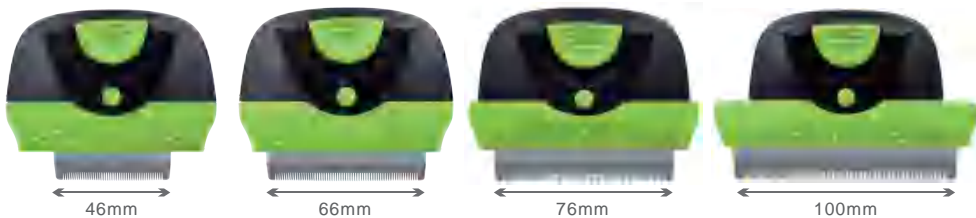

Straight blade

	Model Number	Size	Weight
S	0101-109	155*63*60MM	109G
M	0101-108	155*86*60MM	126G
L	0101-107	155*108*60MM	141G