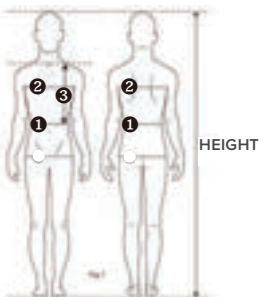

PROTECTOR SIZE CHART

①WAIST 自然なウエストライン(腹部より上、肋骨より下)を測ってください。
②CHEST 胸囲は、わきの下から肩甲骨を通して正面へ測ってください。
③TORSO 胴長は、外側の肩と鎖骨の中心から①のウエストラインまでを測ってください。