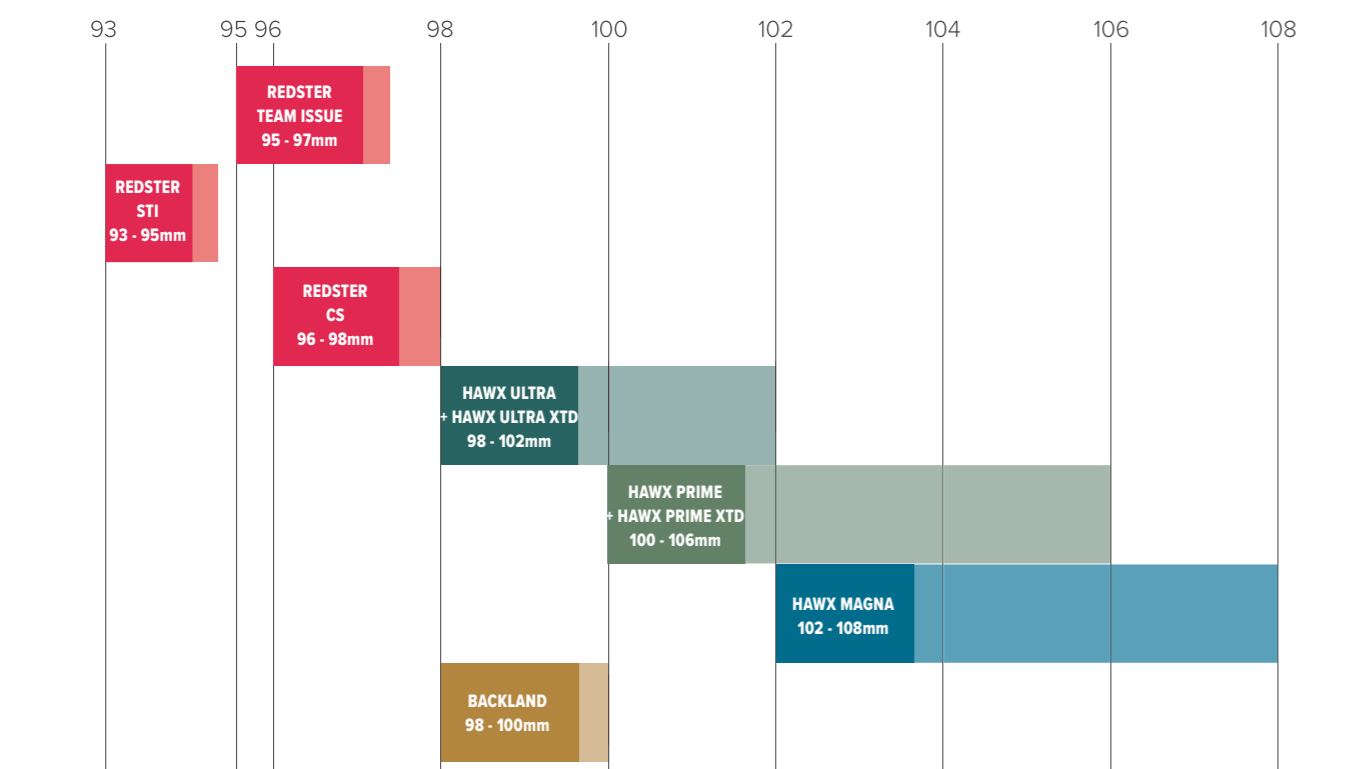

MEMORY FIT

LAST WIDTH EXPANSION WITH MEMORY FIT