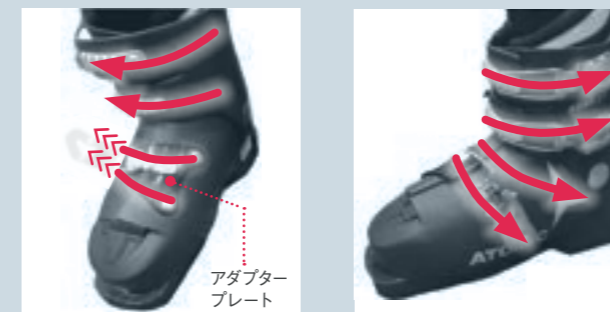

ART. NO.	AE5023520	AE5023540	AE5018760
COLOR	Red / Black		
SIZE RANGE	18/18.5 - 26/26.5	18/18.5 - 26/26.5	18/18.5 - 21/21.5
WEIGHT (g) / MONDO SIZE	1,520g / (24)	1,350g / (24)	890g / (20)
SHELL / CUFF MATERIAL	PU / PP	PP / PP	
FLEX NO.	65	60	40
LINER	Silver Liner		Bronze Liner
POWER STRAP	30mm Velcro Strap		
BUCKLE	6000-Series Alu Buckle + Micro		Polycarbonate Buckle + Micro
FEATURES	Junior Performance Shell, Progressive Cuff Design		
	made in ROMANIA		

ART. NO.	AE5018780	AE5018800	AE5018820	AE5018840
COLOR	Dark Blue / Red			Black / White
SIZE RANGE	24/24.5 - 26/26.5	21/21.5 - 23/23.5	18/18.5 - 20/20.5	15 - 17
WEIGHT (g) / MONDO SIZE	1,270g / (24)	1,130g / (22)	830g / (20)	550g / (16)
FLEX NO.	50	40	20	15
SHELL / CUFF MATERIAL	PP / PP			
LINER	Bronze Liner			
BUCKLE	Polycarbonate Buckle + Micro			
FEATURES	Junior Performance Shell, Progressive Cuff Design, Legendary Hawx Feel			Progressive Cuff Design, Legendary Hawx Fee
	made in ROMANIA			

ART. NO.	AE5018920	AE5018940	AE5018960	AE5018980
COLOR	White / Denim Blue			Pink / White
SIZE RANGE	24/24.5 - 26/26.5	21/21.5 - 23/23.5	18/18.5 - 20/20.5	15 - 17
WEIGHT (g) / MONDO SIZE	1,270g / (24)	1,130g / (22)	830g / (20)	550g / (16)
FLEX NO.	50	40	20	15
SHELL / CUFF MATERIAL	PP / PP			
LINER	Bronze Liner			
BUCKLE	Polycarbonate Buckle + Micro			
FEATURES	Junior Performance Shell, Progressive Cuff Design, Legendary Hawx Feel			
	made in ROMANIA			

KIDS BOOTS TECHNOLOGY

運動力学的な見地から開発された3バックル構造 (REDSTER JR40 / HAWX JR 3 / HAWX GIRL 3)

アッパー2バックル構造

スキーブーツとふくらはぎやすねの一体感を高めるため、アッパーに2つのバックルを配置。これにより滑走時の安定性や安全性が向上し、効率的な上達を促します。

ロア1バックル構造

アダプタープレートが2つの支点からロアシェルを巻き込む事でバックルが2つあるかのようなフィット感で足をホールドします。

※ 2バックルブーツ(HAWX JR 2 / HAWX GIRL 2)にも、アダプタープレートを採用し、3バックル同様のフィット感を提供します。