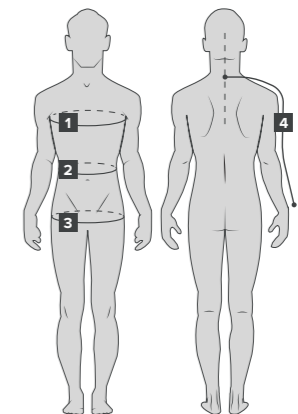

1. 1 胸囲
2. 2 ウエスト
3. 3 ヒップ
4. 4 袖丈