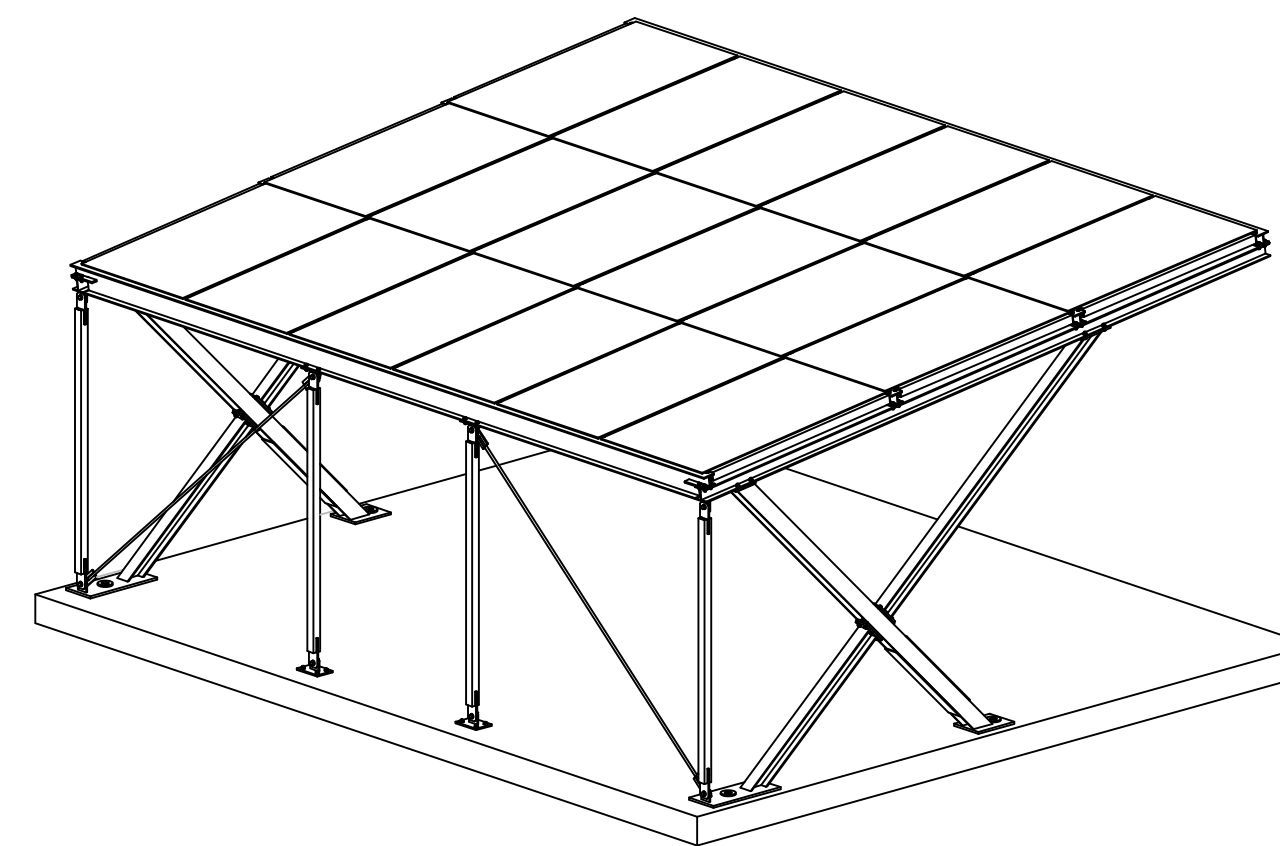

Pv-Carport  
M1:25

Schnitt B - B

Alphas Metall

Metallschmiede Scherleitner