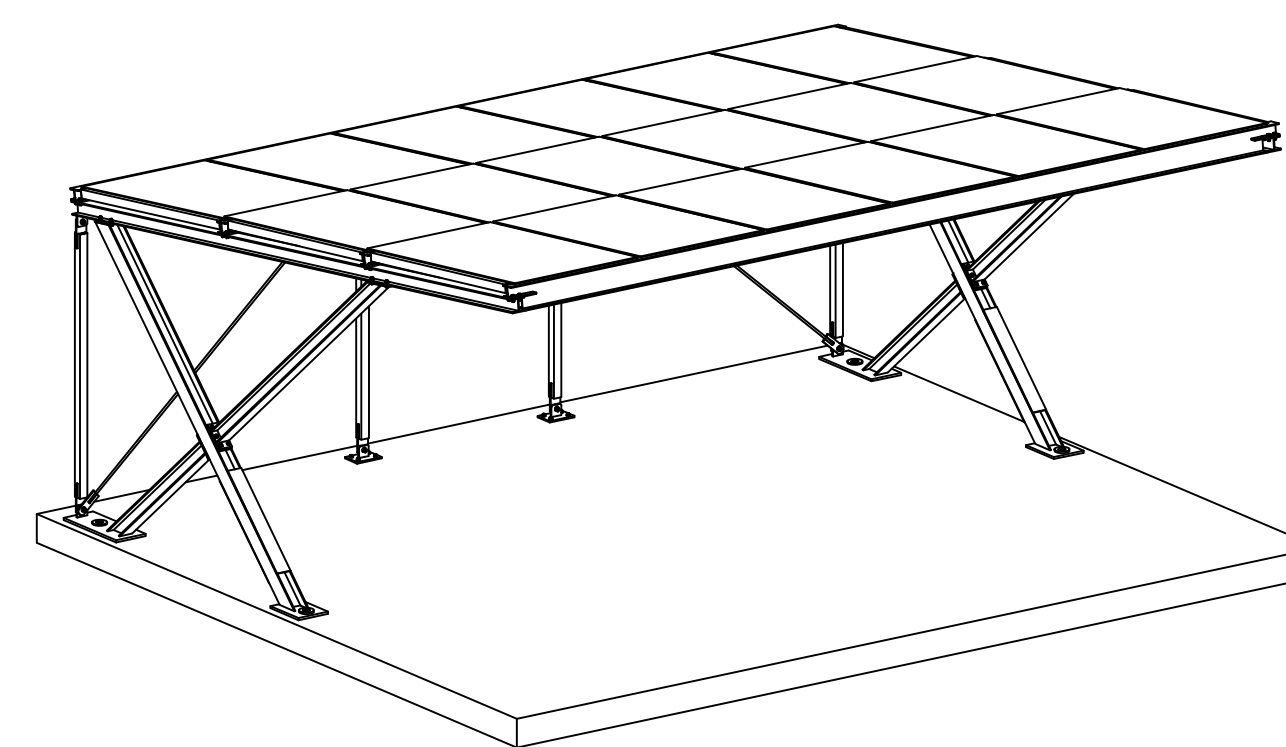

Pv-Carport  
M1:25

Schnitt B - B

Alphas Metall

Metallschmiede Scherleitner