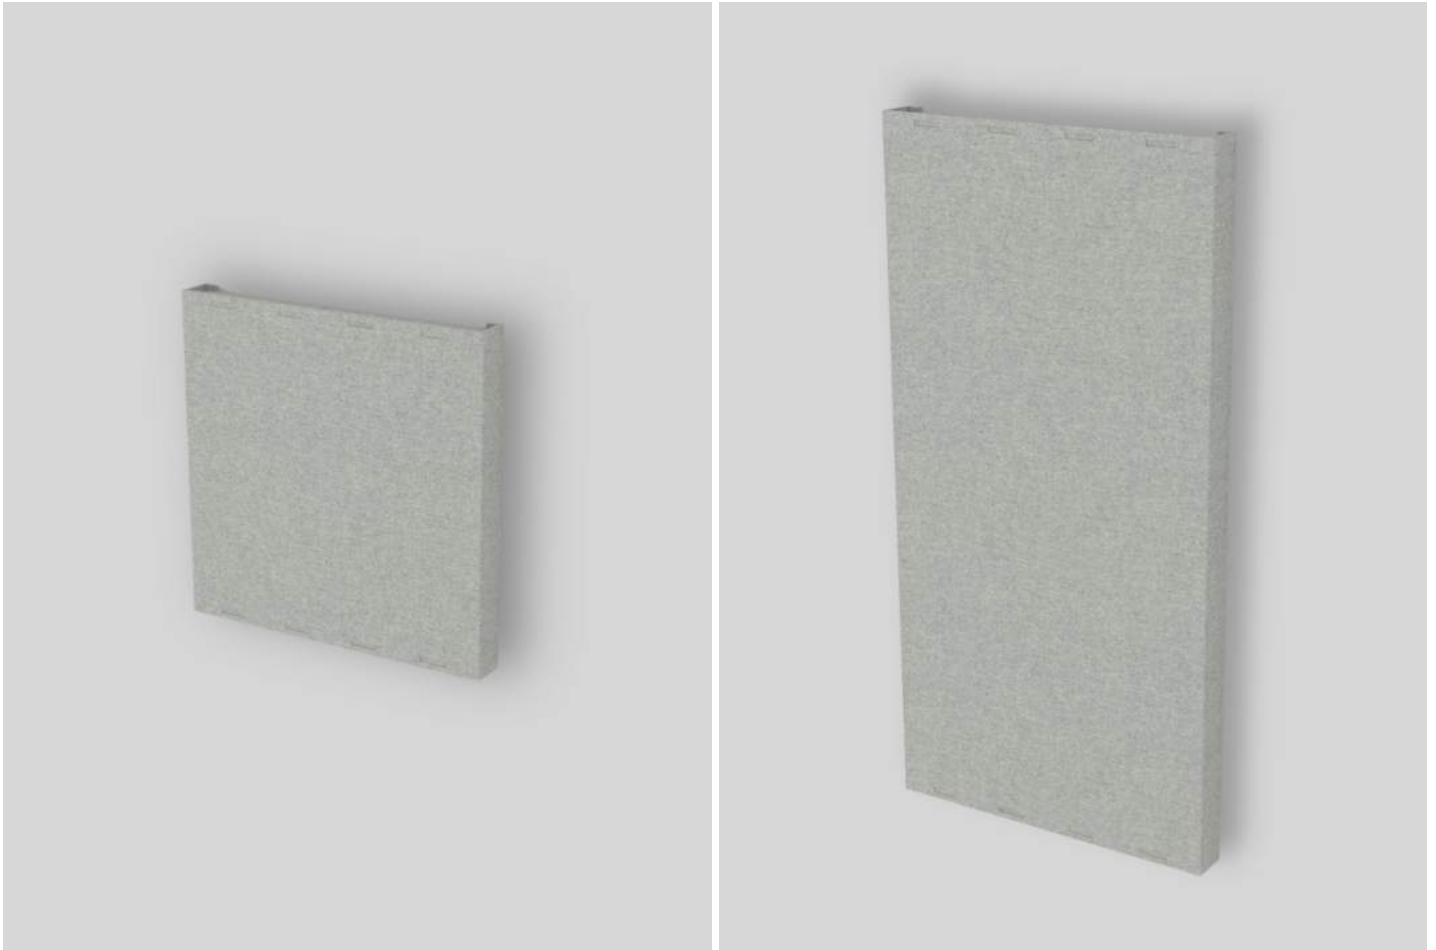

Vi kalder serien for BRIX.

Det er dansk design og dansk producerede akustikprodukter, der er kendetegnet ved rene linjer, samt stor volume og fyldighed. Produktserien fylder mere visuelt uden at optage ekstra plads, og serien er et statement fremfor en undskyldning eller en lappeløsning. Hvert produkt kan fungere på et individuelt plan, men de kan også kombineres og derved skabe en rød tråd i indretningen og akustikløsningen.

Alle produkter i BRIX serien er lavet af FSC certificeret træ og vores bæredygtige akustikplader, AQsorb®. Produkterne er lavet helt uden tilføjelse af metal og plast, foruden den genanvendelige plast, der findes i akustikpladerne. AQsorb® består af 75% allerede genanvendt PET plast.

BRIX vægabsorbent

Vægabsorbenter der består af FSC certificeret træ og AQsorb®. Med en dybde på 7 cm, er det et markant produkt, der med det enkle og kantede design, giver en arkitektonisk fremtoning i rummet uden at det støjer visuelt. Tyngden påvirker heldigvis ikke vægten, da det med den letvægtige konstruktion gør den ganske mobil og let.

Varenummer	Beskrivelse	Tykkelse
102595	Brix 120x60 cm	70mm
102596	Brix 60x60 cm	70mm

BRIX gulvskærm

Gulvskærm der består af FSC certificeret træ og AQsorb®. Med en dybde på 14,5 cm, er det et markant produkt, der med det enkle kantede design, giver en arkitektonisk fremtoning i rummet uden at det støjer visuelt. Der følger stationære fødder i egetræ med eller der kan tilkøbes beslag med hjul. Grundet materialets lethed, er det en skærmvæg, der er nem at flytte rundt på, så man hele tiden kan optimere placeringen af skærmvæggen efter situation og behov.